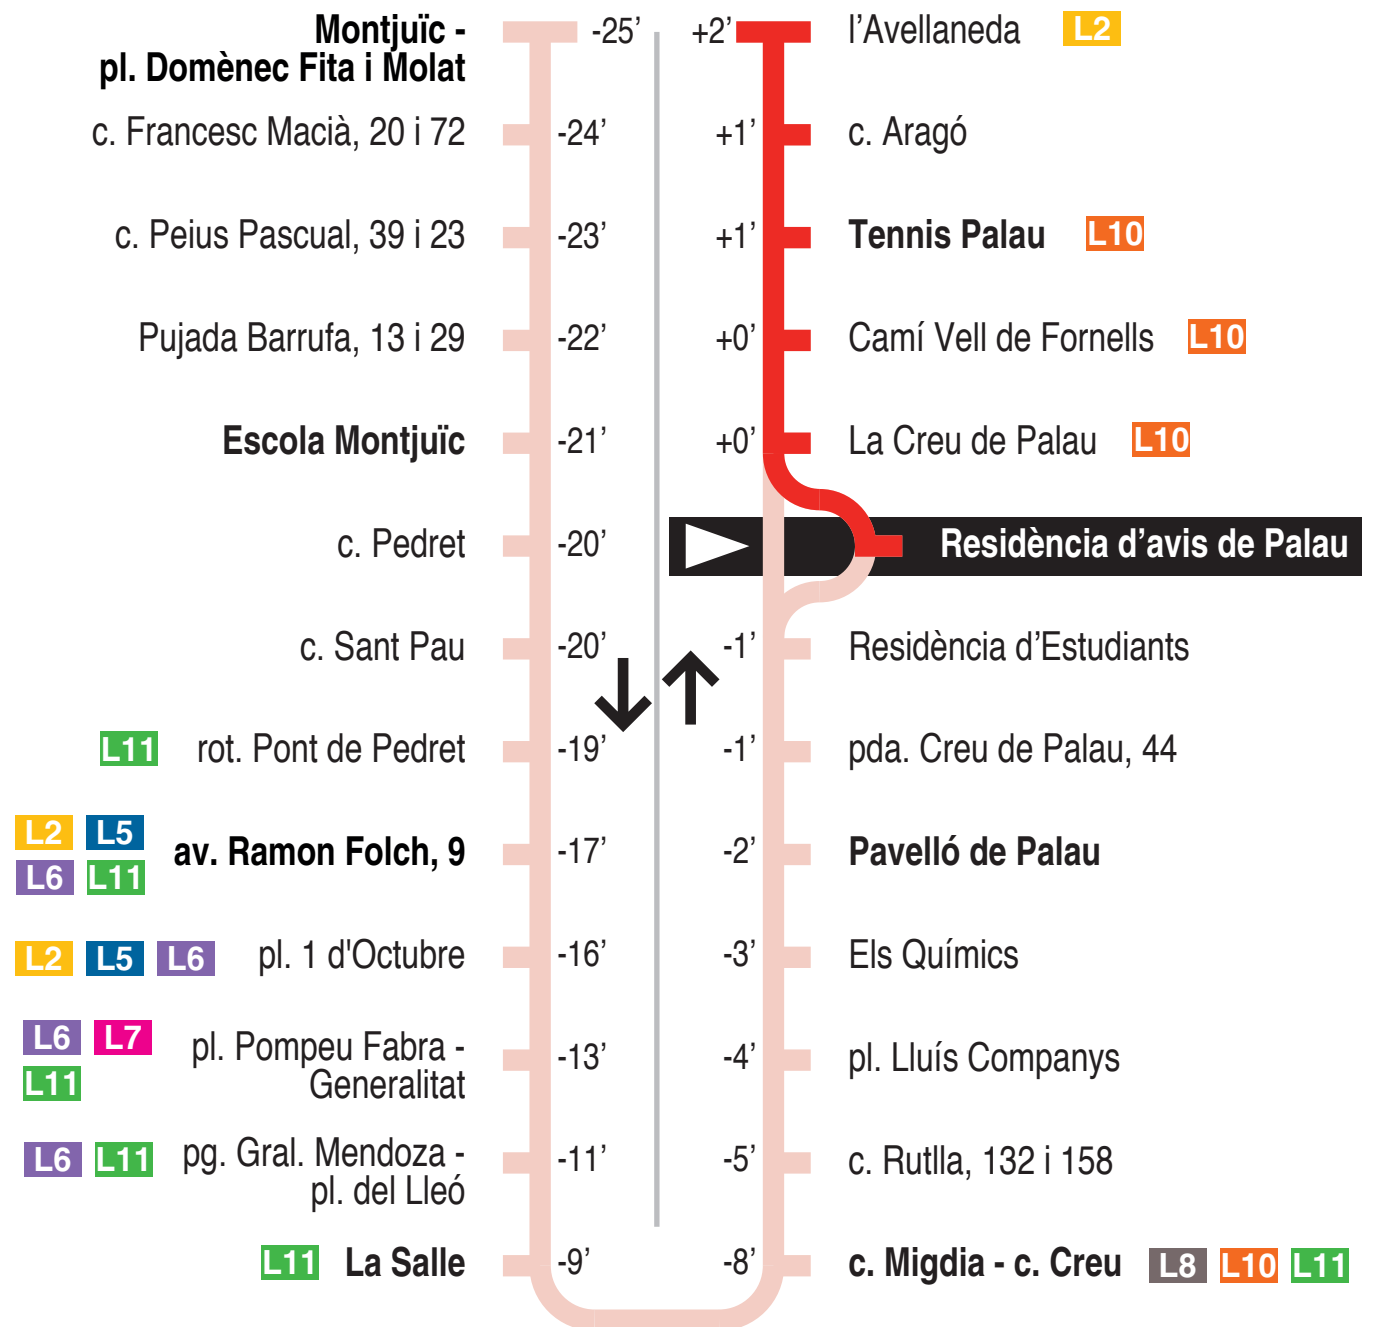

L1 **Montjuïc - Ramon Folch (Jutjats) - Avellaneda**
Residència d'avis de Palau 15308

Recorregut ja realitzat

Hores de pas per parada: Residència d'avis de Palau

De dilluns a divendres feiners (excepte agost)				
07.25	09.25	12.25	15.25	19.25
Dissabtes feiners i (dilluns a divendres feiners d'agost)				
07.40	09.40	12.40	15.40	19.40
Diumenges i festius				
13.40	16.40	19.40		

Per incidències del trànsit poden variar +/- 5 minuts