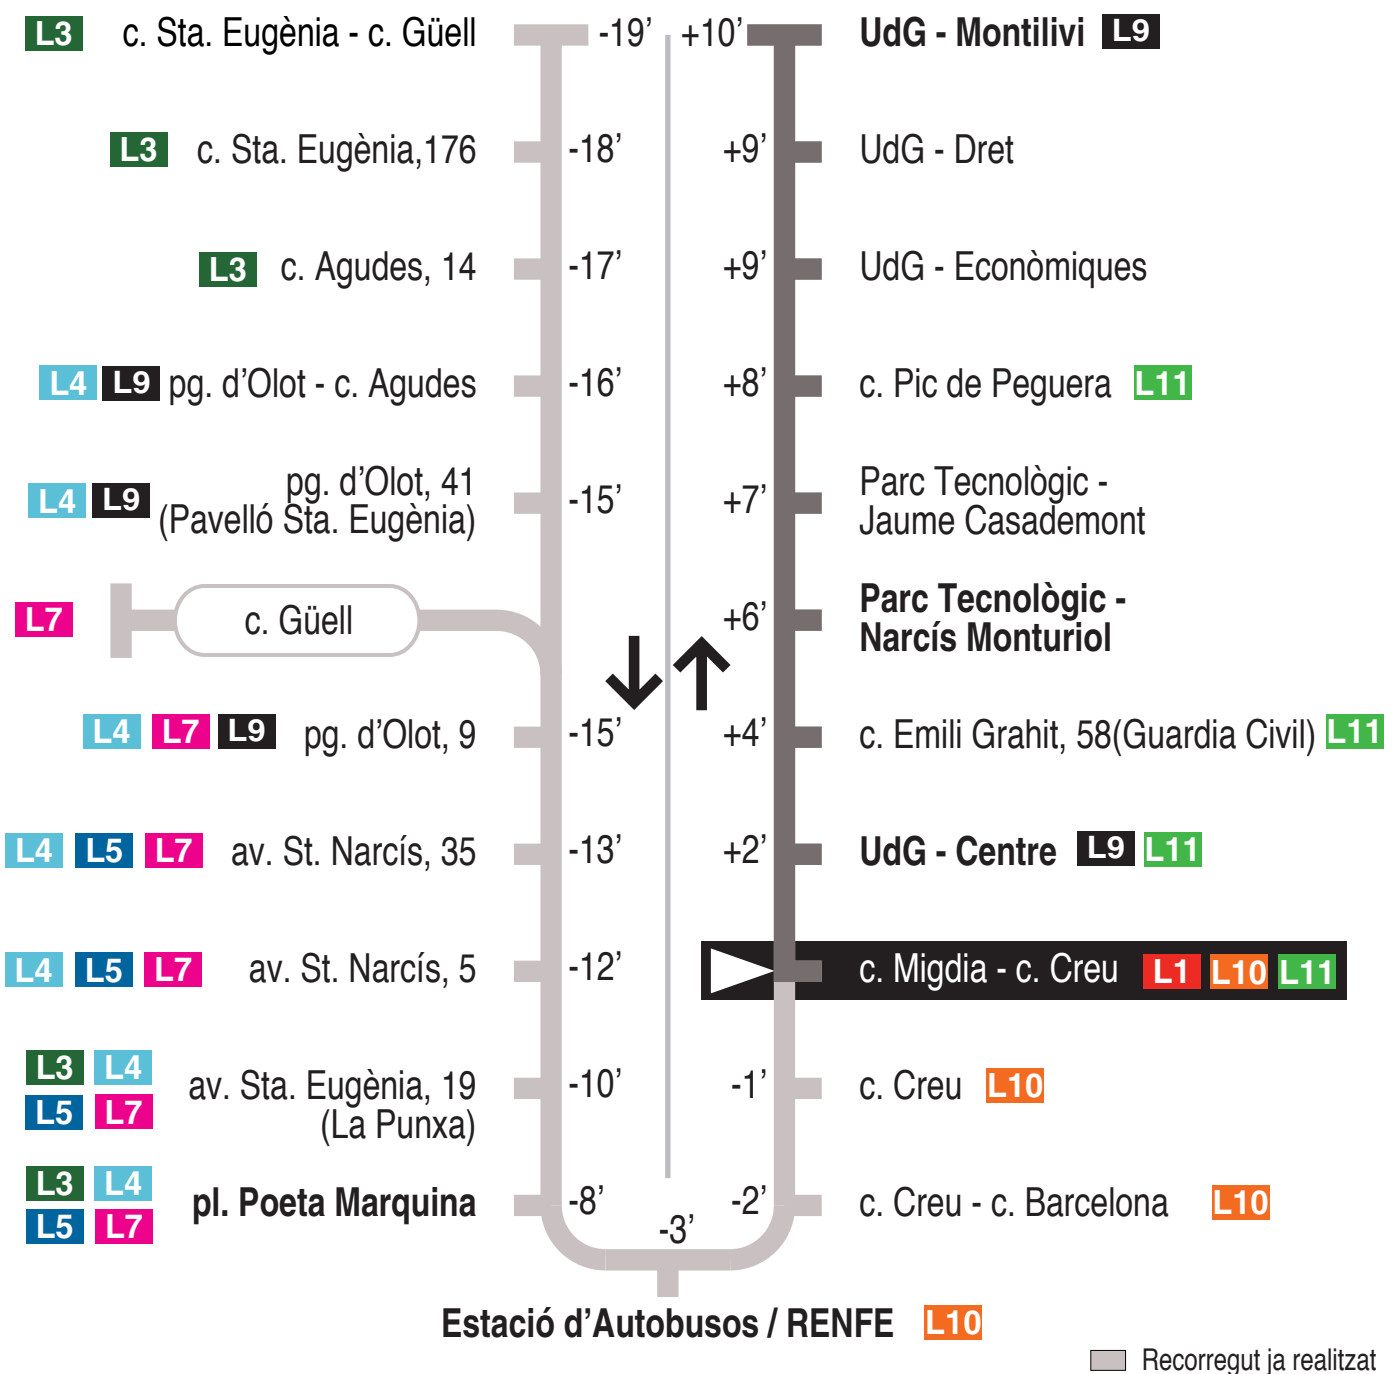

L8 Estació autobusos / RENFE - Parc Tecnològic
 Universitat de Girona / Montilivi
 c. Migdia - c.Creu 15306

Recorregut ja realitzat

Hores de pas per parada: c. Migdia - c. Creu

De dilluns a divendres feiners (excepte juliol i agost)										30'
07.28	07.48	08.18	08.48	09.18	09.48	10.18	10.48	11.18	11.48	
12.18	12.48	13.18	13.48	14.18	14.48	15.18	15.48	16.18	16.48	
17.18	17.48	18.18	18.48	19.18	19.48	20.18	20.48	21.18		
De dilluns a divendres feiners (juliol) - *(A l'agost no hi ha servei)										30'
07.28	07.48	08.18	08.48	09.18	09.48	10.18	10.48	11.18	11.48	
12.18	12.48	13.18	13.48	14.18	14.48	15.18	15.48	16.18	16.48	
17.18	17.48	18.18	18.48	19.18	19.48	20.18	20.48	21.18		
Dissabtes feiners										
No hi ha servei										
Diumenges i festius										
No hi ha servei										

Per incidències del trànsit poden variar +/- 5 minuts