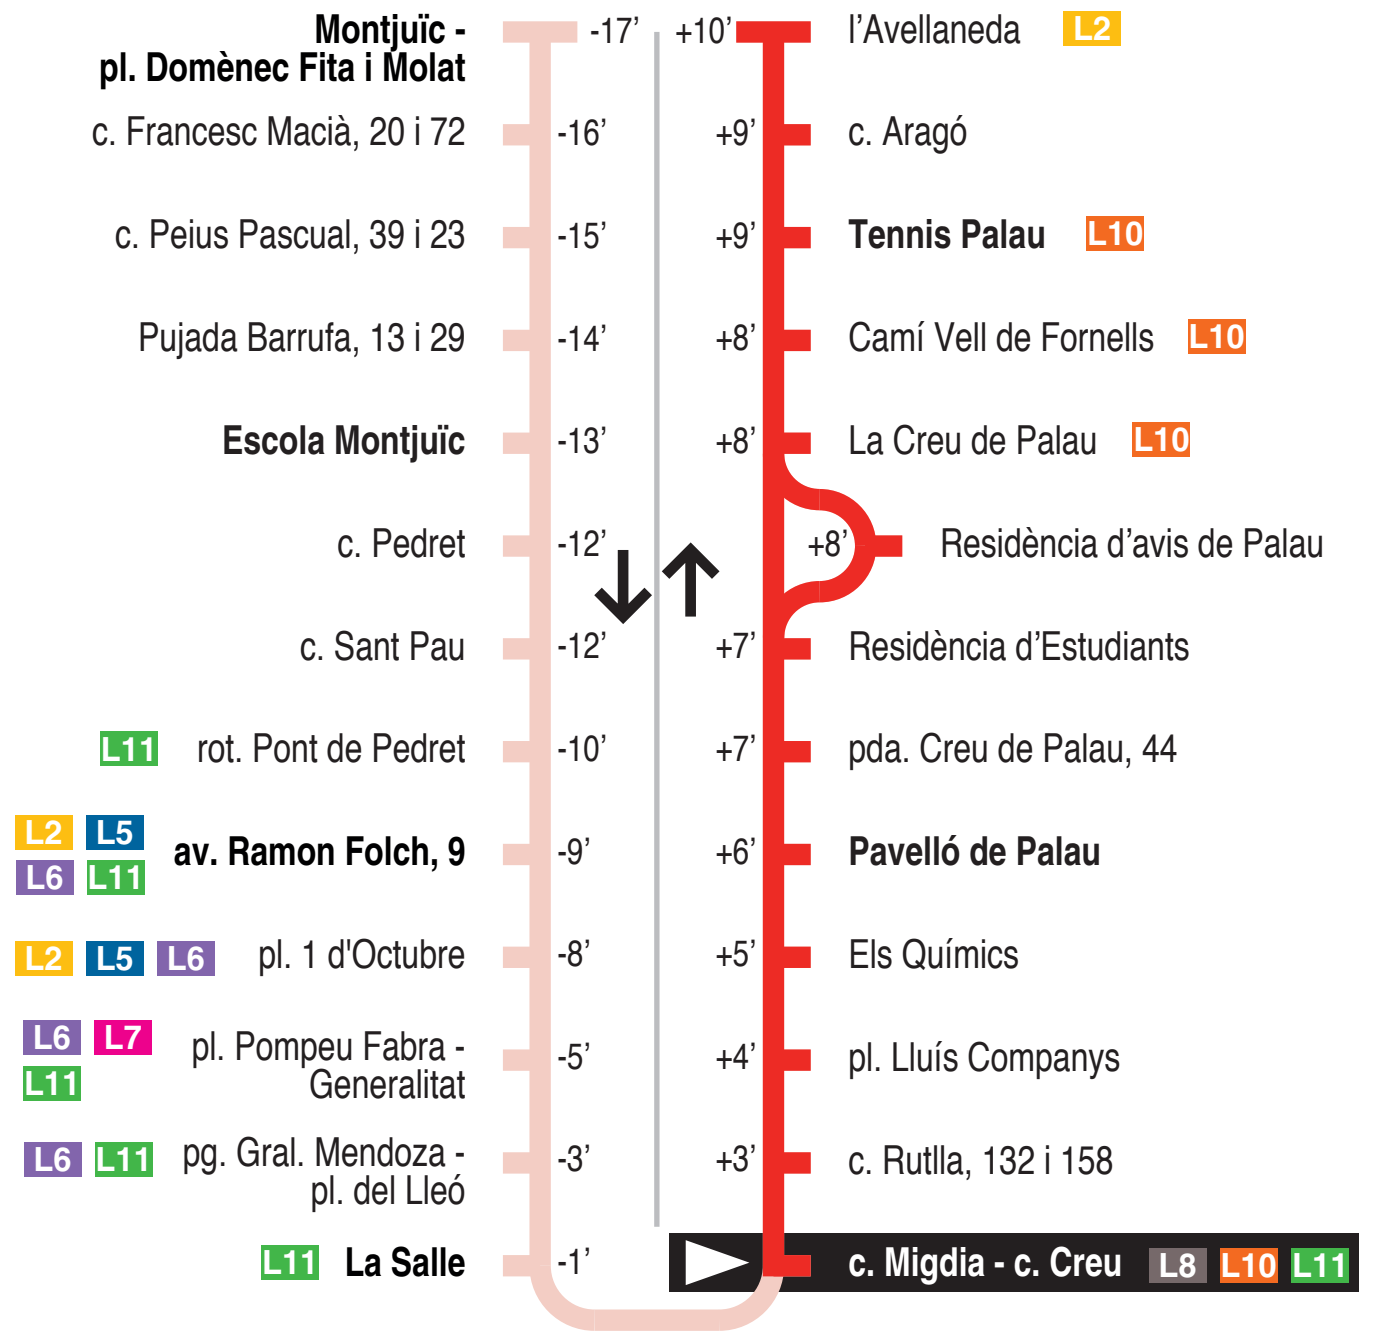

L1 **Montjuïc - Ramon Folch (Jutjats) - Avellaneda**
c. Migdia - c. Creu 15306

Recorregut ja realitzat

Hores de pas per parada: c. Migdia - c. Creu

De dilluns a divendres feiners (excepte agost)										15'
01.02	07.17	07.32	07.47	08.02	08.17	08.32	08.47	09.02	09.17	
09.32	09.47	10.02	10.17	10.32	10.47	11.02	11.17	11.32	11.47	
12.02	12.17	12.32	12.47	13.02	13.17	13.32	13.47	14.02	14.17	
14.32	14.47	15.02	15.17	15.32	15.47	16.02	16.17	16.32	16.47	
17.02	17.17	17.32	17.47	18.02	18.17	18.32	18.47	19.02	19.17	
19.32	19.47	20.02	20.17	20.32	20.47	21.02	21.17	21.32	21.47	
Dissabtes feiners i (dilluns a divendres feiners d'agost)										30'
07.32	08.02	08.32	09.02	09.32	10.02	10.32	11.02	11.32	12.02	
12.32	13.02	13.32	14.02	14.32	15.02	15.32	16.02	16.32	17.02	
17.32	18.02	18.32	19.02	19.32	20.02	20.32	21.02	21.32		
Diumenges i festius										60'
09.32	10.32	11.32	12.32	13.32	14.32	15.32	16.32	17.32	18.32	
19.32	20.32	21.32								

Per incidències del trànsit poden variar +/- 5 minuts

Recorregut per la Residència d'avis de Palau