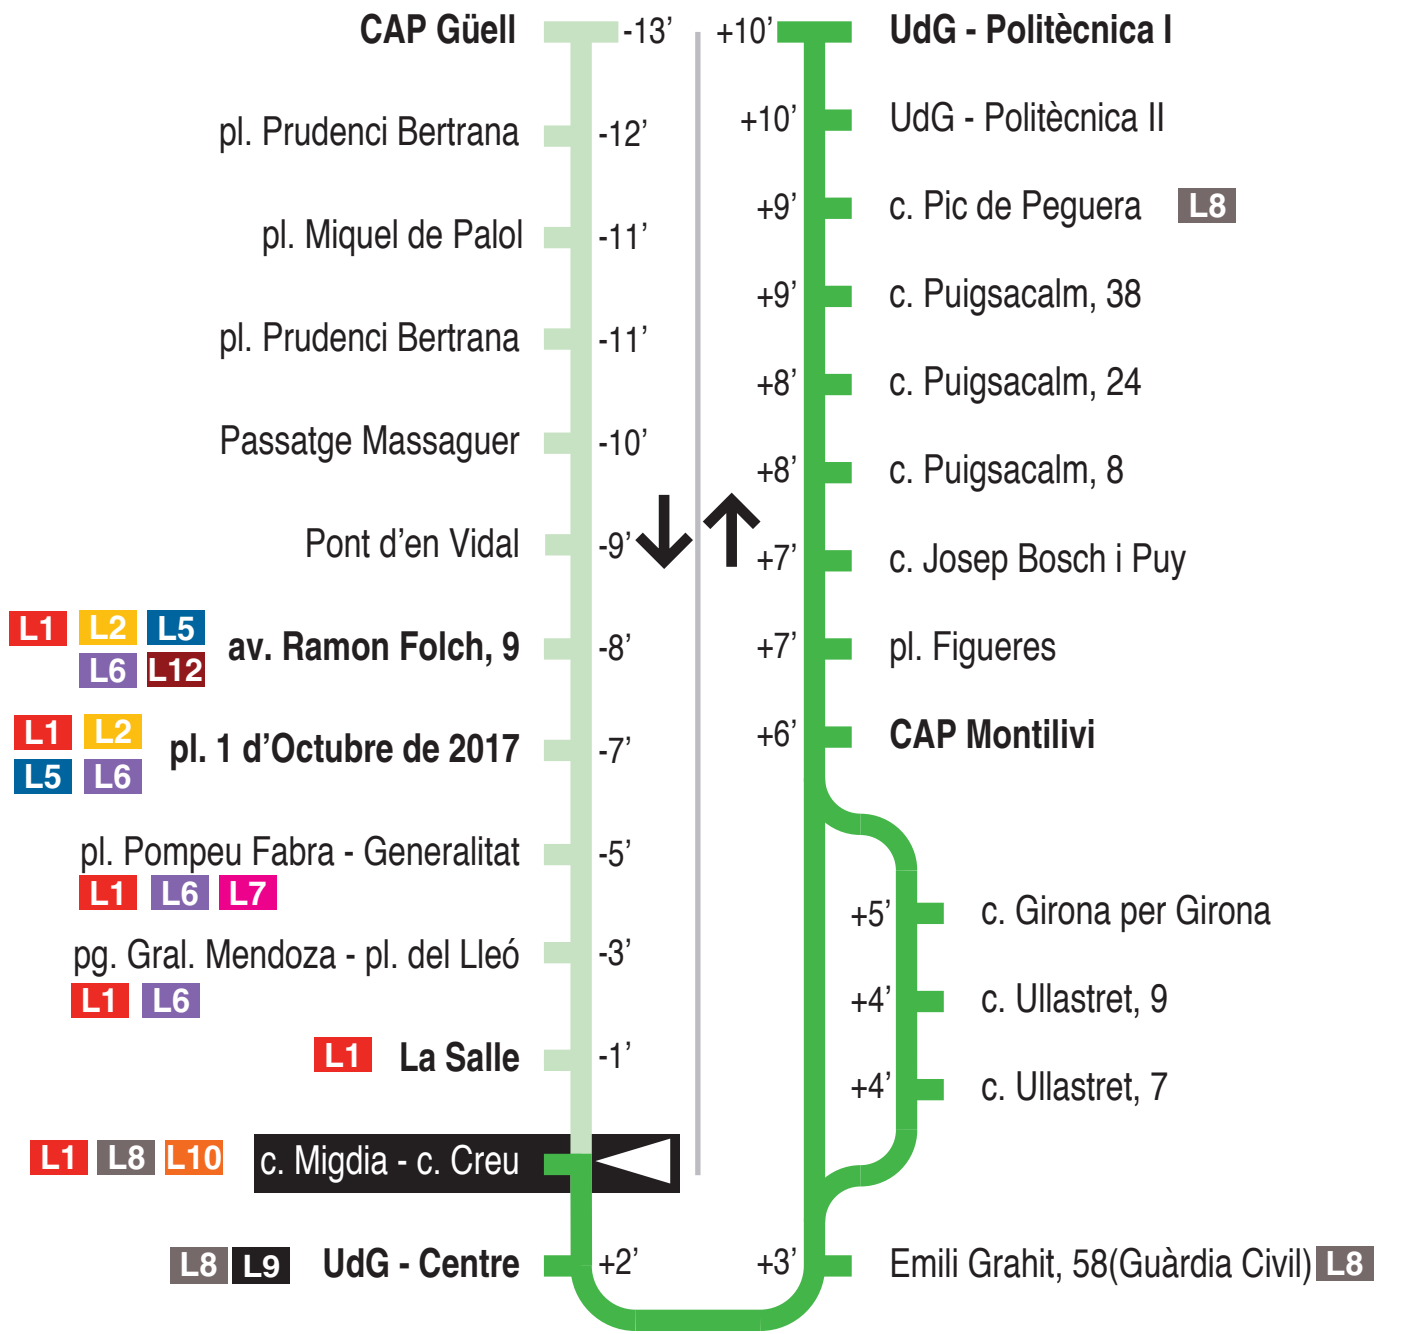

**L11** CAP Güell - pl. Pompeu Fabra - CAP Montilivi - UdG-Montilivi  
c. Migdia - c. Creu 15306

**Hores de pas per parada: c. Migdia - c. Creu**

De dilluns a divendres feiners (excepte agost)									
07.43	07.58	08.13	08.28	08.43	08.58	09.13	09.28	09.43	09.58
10.13	10.28	10.43	10.58	11.13	11.28	11.43	11.58	12.13	12.28
12.43	12.58	13.13	13.28	13.43	13.58	14.13	14.28	14.43	14.58
15.13	15.28	15.43	15.58	16.13	16.28	16.43	16.58	17.13	17.28
17.43	17.58	18.13	18.28	18.43	18.28	19.13	19.28	19.43	19.58
20.13	20.28	20.43	20.58	21.13					
De dilluns a divendres feiners (agost) <span style="float: right;">30'</span>									
07.43	08.13	08.43	09.13	09.43	10.13	10.43	11.13	11.43	12.13
12.43	13.13	13.43	14.13	14.43	15.13	15.43	16.13	16.43	17.13
17.43	18.13	18.43	19.13	19.43	20.13	20.43			
Dissabtes feiners <span style="float: right;">30' - 60'</span>									
07.43	08.13	08.43	09.13	09.43	10.13	10.43	11.13	11.43	12.13
12.43	13.13	13.43	14.43	15.43	16.43	17.43	18.43	19.43	20.43
Diumenges i festius									
No hi ha servei									

Per incidències del trànsit poden variar +/- 5 minuts

Recorregut pel sector Girona per Girona