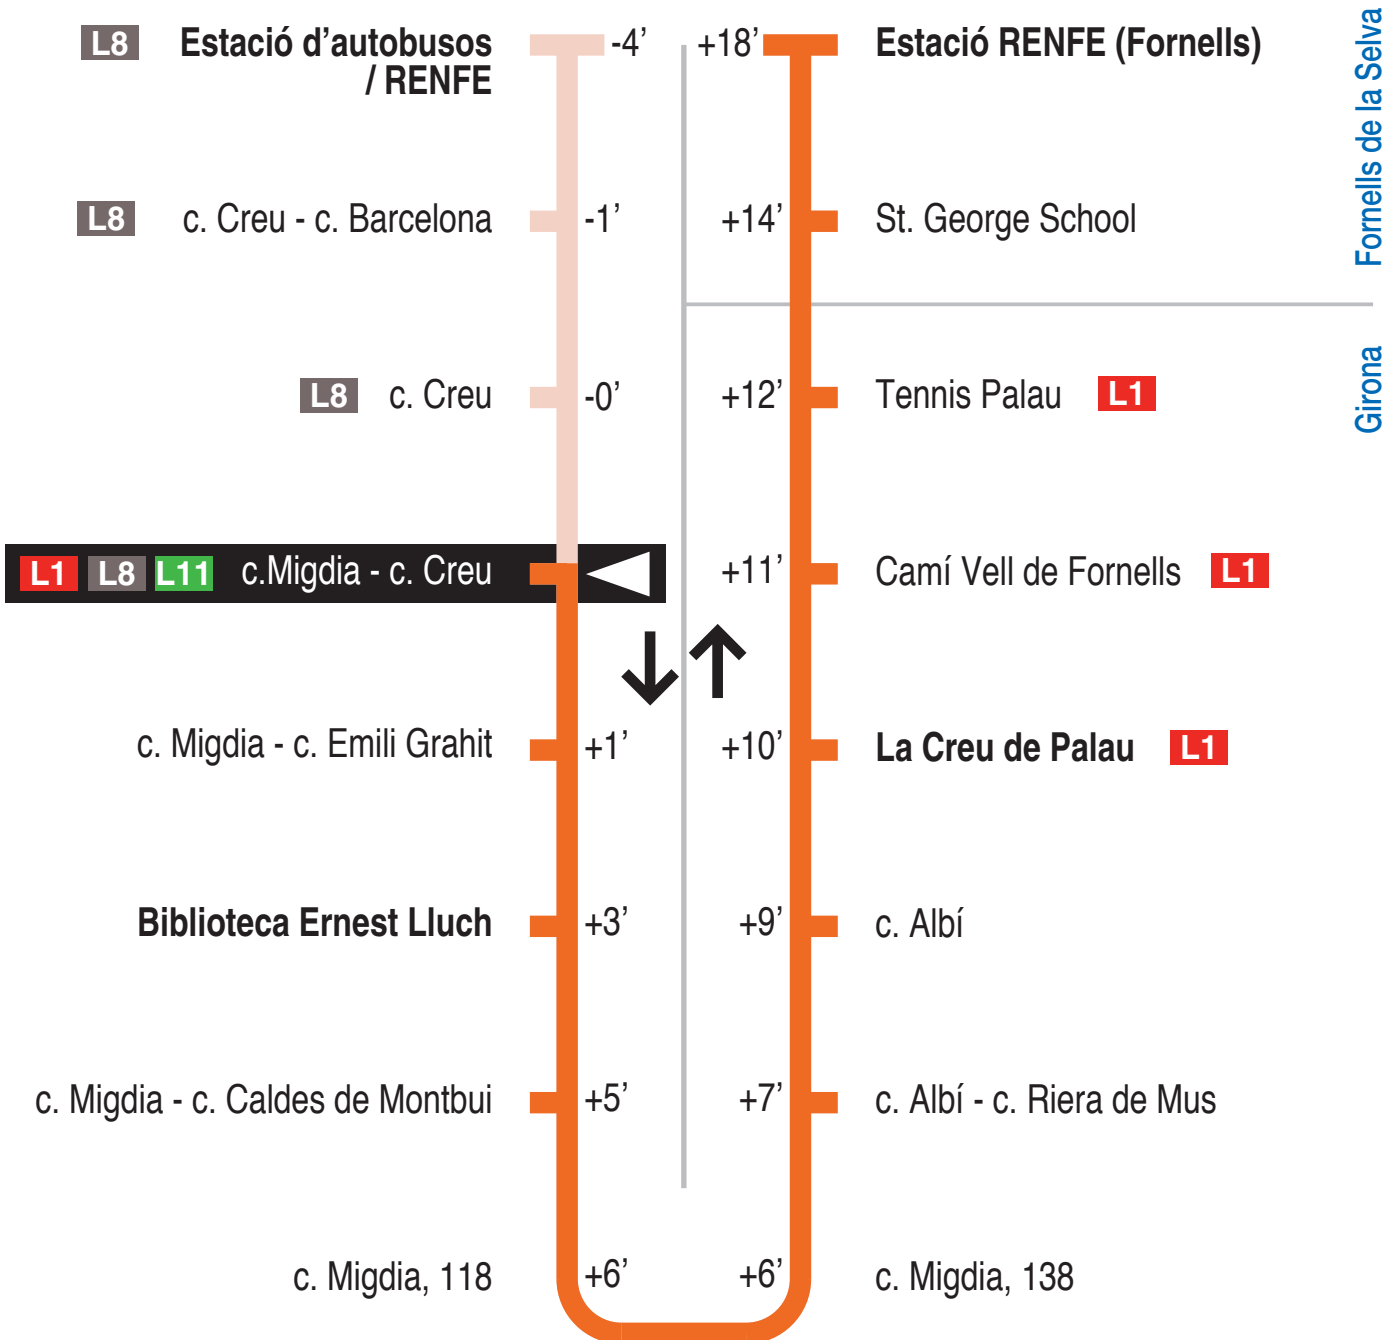

L10 Estació d'autobusos / RENFE - Fornells de la Selva
 c. Migdia - c. Creu 15306

Recorregut ja realitzat

Hores de pas per parada: c. Migdia - c. Creu

De dilluns a divendres feiners										60'
07.14	08.14	09.14	10.14	11.14	12.14	13.14	14.14	15.14	16.14	
17.14	18.14	19.14	20.14	21.14	21.44					
Dissabtes feiners										60'
07.14	08.14	09.14	10.14	11.14	12.14	13.14	14.14	15.14	16.14	
17.14	18.14	19.14	20.14	21.14	21.44					
Diumenges i festius										
No hi ha servei										

Per incidències del trànsit poden variar +/- 5 minuts