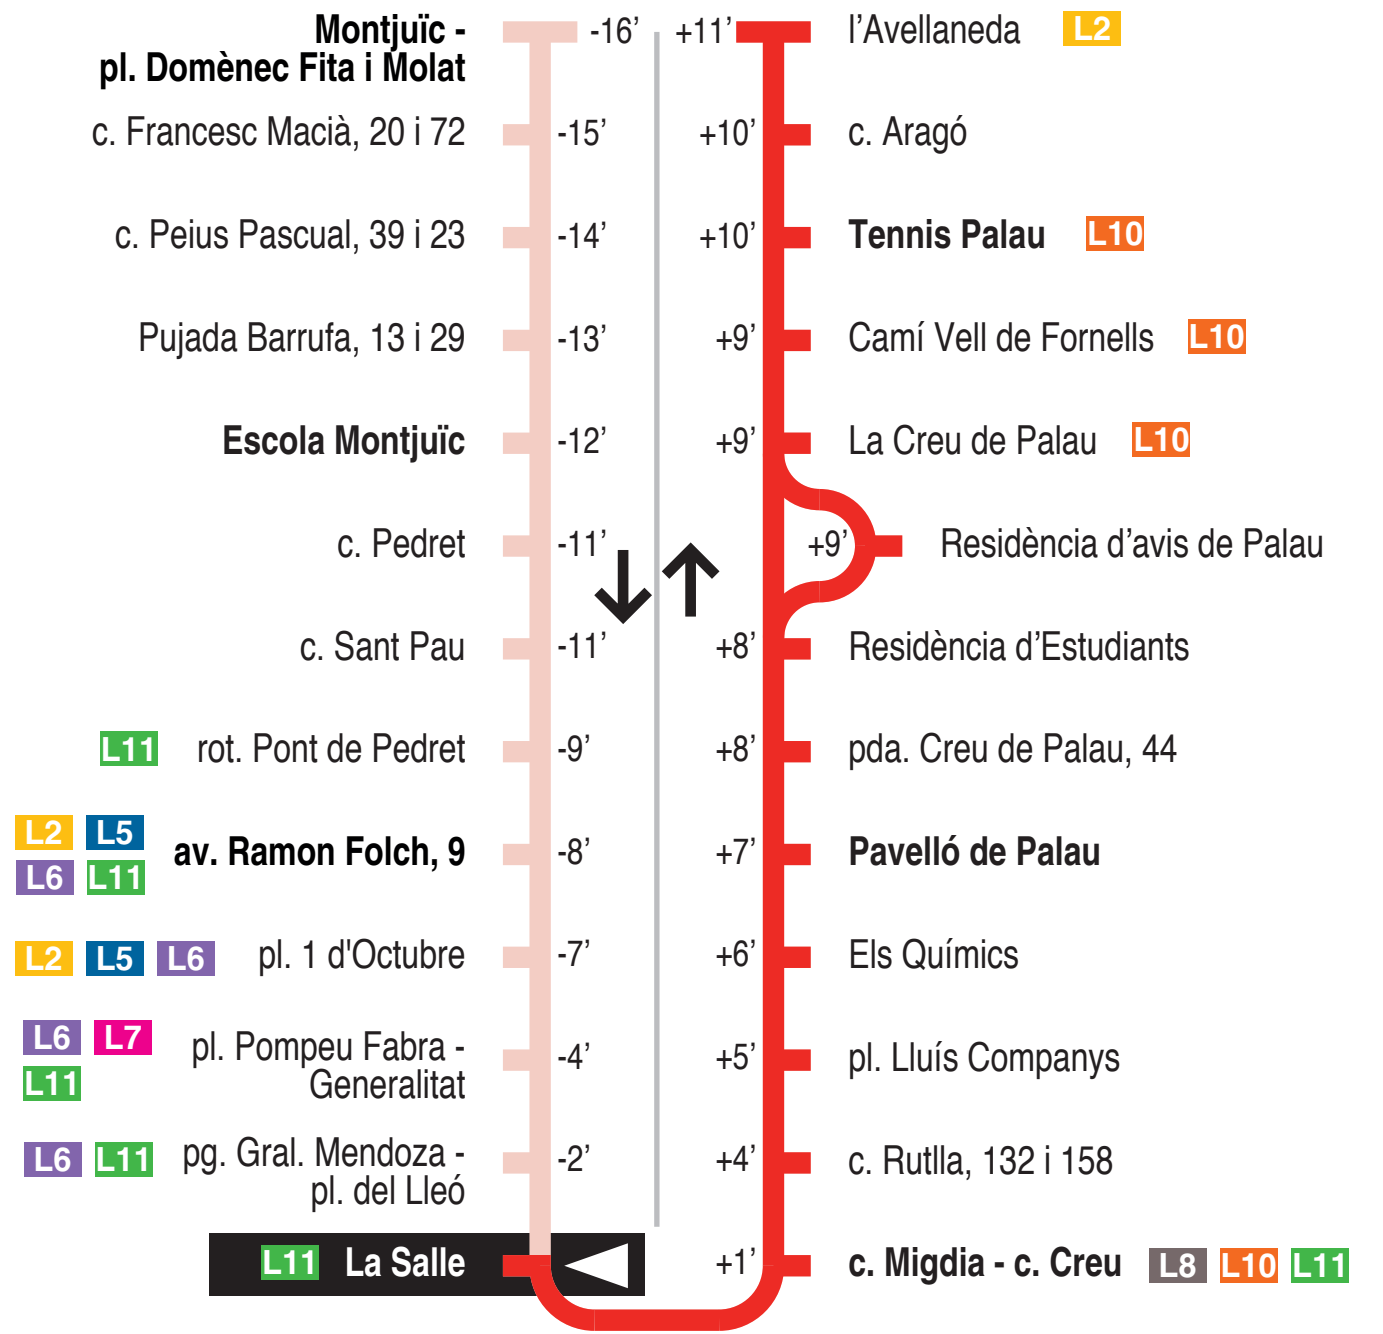

L1 Montjuïc - Ramon Folch (Jutjats) - Avellaneda
La Salle 15305

Recorregut ja realitzat

Hores de pas per parada: La Salle

De dilluns a divendres feiners (excepte agost)										15'
01.01	07.16	07.31	07.46	08.01	08.16	08.31	08.46	09.01	09.16	
09.31	09.46	10.01	10.16	10.31	10.46	11.01	11.16	11.31	11.46	
12.01	12.16	12.31	12.46	13.01	13.16	13.31	13.46	14.01	14.16	
14.31	14.46	15.01	15.16	15.31	15.46	16.01	16.16	16.31	16.46	
17.01	17.16	17.31	17.46	18.01	18.16	18.31	18.46	19.01	19.16	
19.31	19.46	20.01	20.16	20.31	20.46	21.01	21.16	21.31	21.46	
Dissabtes feiners i (dilluns a divendres feiners d'agost)										30'
07.31	08.01	08.31	09.01	09.31	10.01	10.31	11.01	11.31	12.01	
12.31	13.01	13.31	14.01	14.31	15.01	15.31	16.01	16.31	17.01	
17.31	18.01	18.31	19.01	19.31	20.01	20.31	21.01	21.31		
Diumenges i festius										60'
09.31	10.31	11.31	12.31	13.31	14.31	15.31	16.31	17.31	18.31	
19.31	20.31	21.31								

Per incidències del trànsit poden variar +/- 5 minuts

Recorregut per la Residència d'avis de Palau