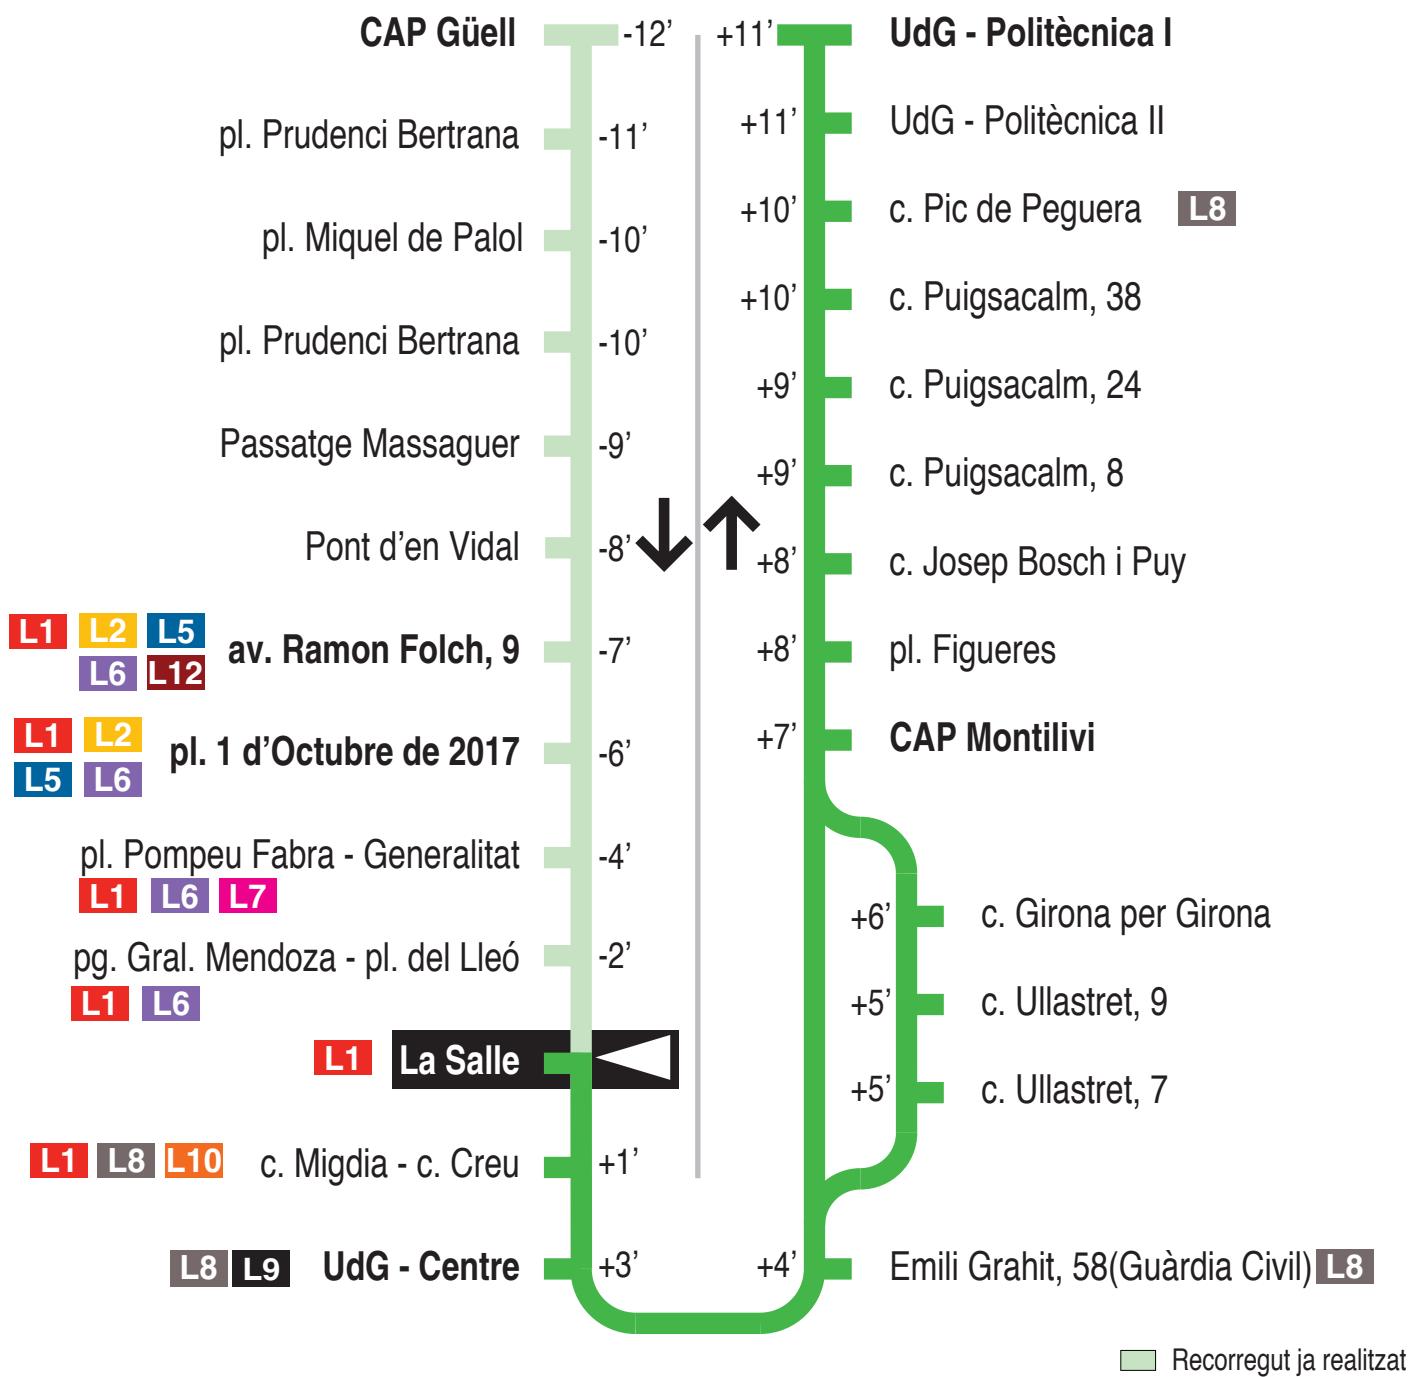

L11 CAP Güell - pl. Pompeu Fabra - CAP Montilivi - UdG-Montilivi La Salle 15305

Hores de pas per parada: La Salle

De dilluns a divendres feiners (excepte agost)									
07.42	07.57	08.12	08.27	08.42	08.57	09.12	09.27	09.42	09.57
10.12	10.27	10.42	10.57	11.12	11.27	11.42	11.57	12.12	12.27
12.42	12.57	13.12	13.27	13.42	13.57	14.12	14.27	14.42	14.57
15.12	15.27	15.42	15.57	16.12	16.27	16.42	16.57	17.12	17.27
17.42	17.57	18.12	18.27	18.42	18.27	19.12	19.27	19.42	19.57
20.12	20.27	20.42	20.57	21.12					
De dilluns a divendres feiners (agost) 30'									
07.42	08.12	08.42	09.12	09.42	10.12	10.42	11.12	11.42	12.12
12.42	13.12	13.42	14.12	14.42	15.12	15.42	16.12	16.42	17.12
17.42	18.12	18.42	19.12	19.42	20.12	20.42			
Dissabtes feiners 30' - 60'									
07.42	08.12	08.42	09.12	09.42	10.12	10.42	11.12	11.42	12.12
12.42	13.12	13.42	14.42	15.42	16.42	17.42	18.42	19.42	20.42
Diumenges i festius									
No hi ha servei									

Per incidències del trànsit poden variar +/- 5 minuts

Recorregut pel sector Girona per Girona