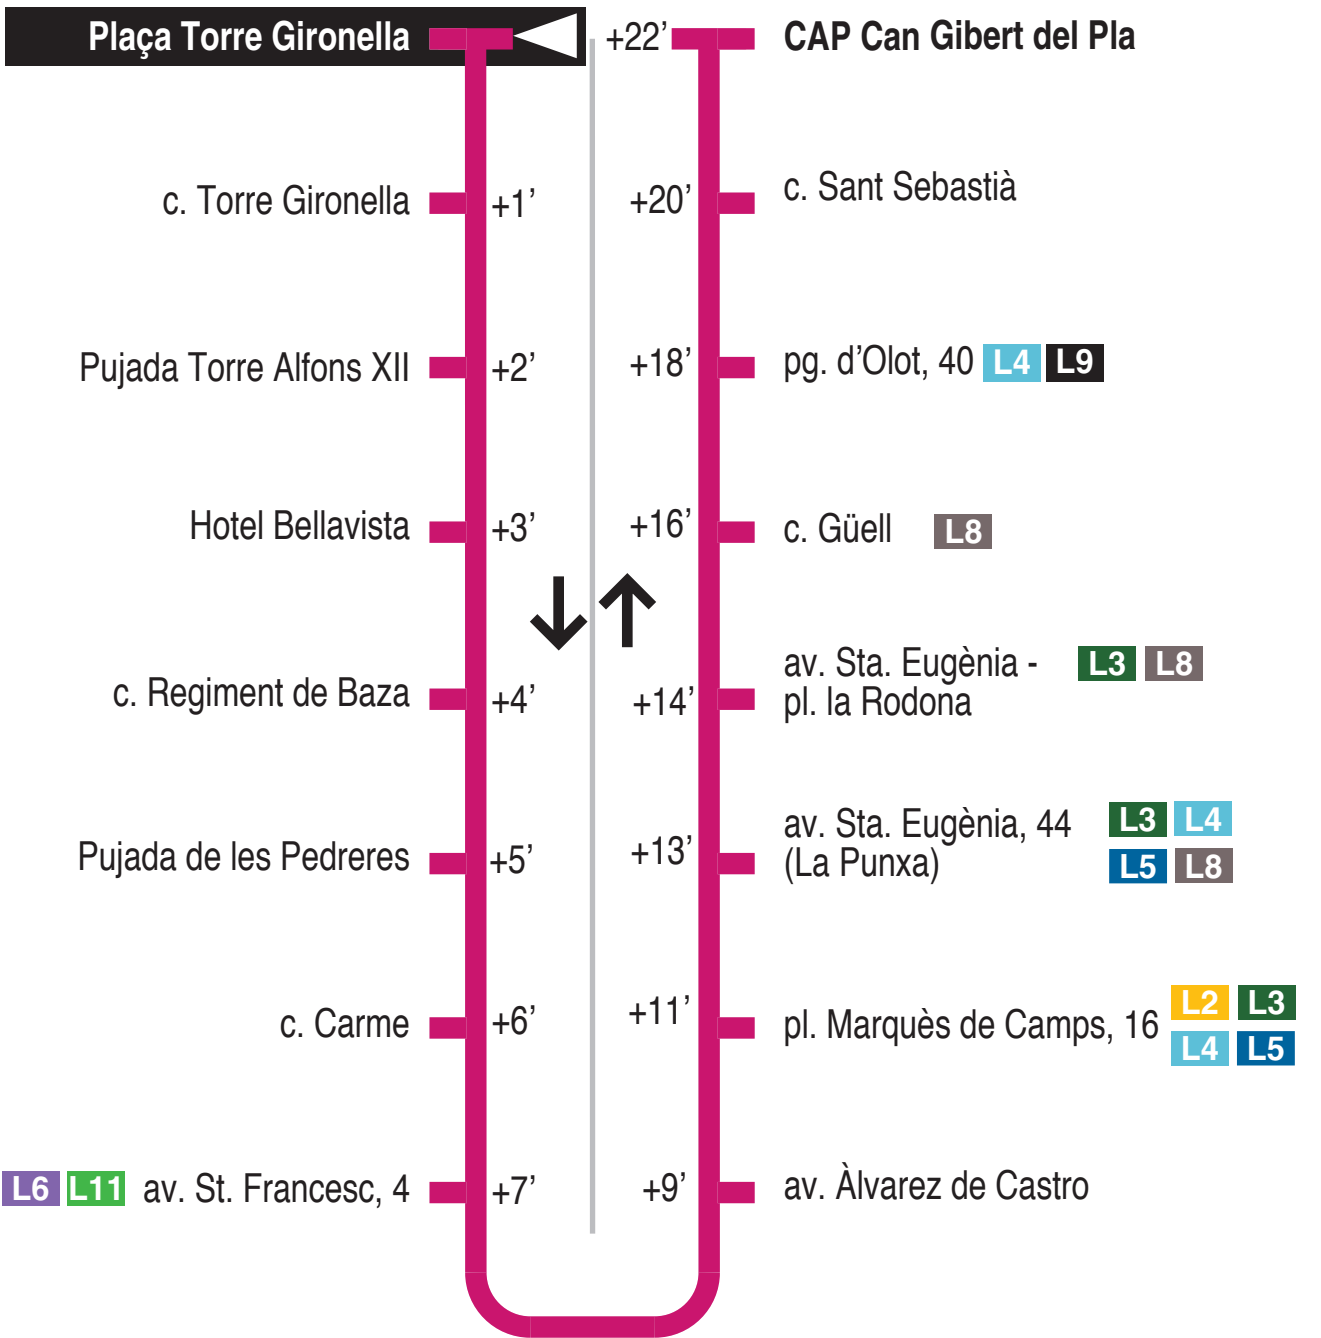

**L7** Torre Gironella - Can Gibert del Pla - UdG Les Àligues  
**Plaça Torre Gironella** 15234

Recorregut ja realitzat

**Hores de pas per parada: Plaça Torre Gironella**

De dilluns a divendres feiners										30'
07.30	08.00	08.30	09.00	09.30	10.00	10.30	11.00	11.30	12.00	
12.30	13.00	13.30	14.00	14.30	15.00	15.30	16.00	16.30	17.00	
17.30	18.00	18.30	19.00	19.30	20.00	20.30	21.00	21.30		
Dissabtes feiners										30' - 60'
07.30	08.00	08.30	09.00	09.30	10.00	10.30	11.00	11.30	12.00	
12.30	13.00	13.30	14.30	15.30	16.30	17.30	18.30	19.30	20.30	
21.30										
Diumenges i festius										
No hi ha servei										

Per incidències del trànsit poden variar +/- 5 minuts