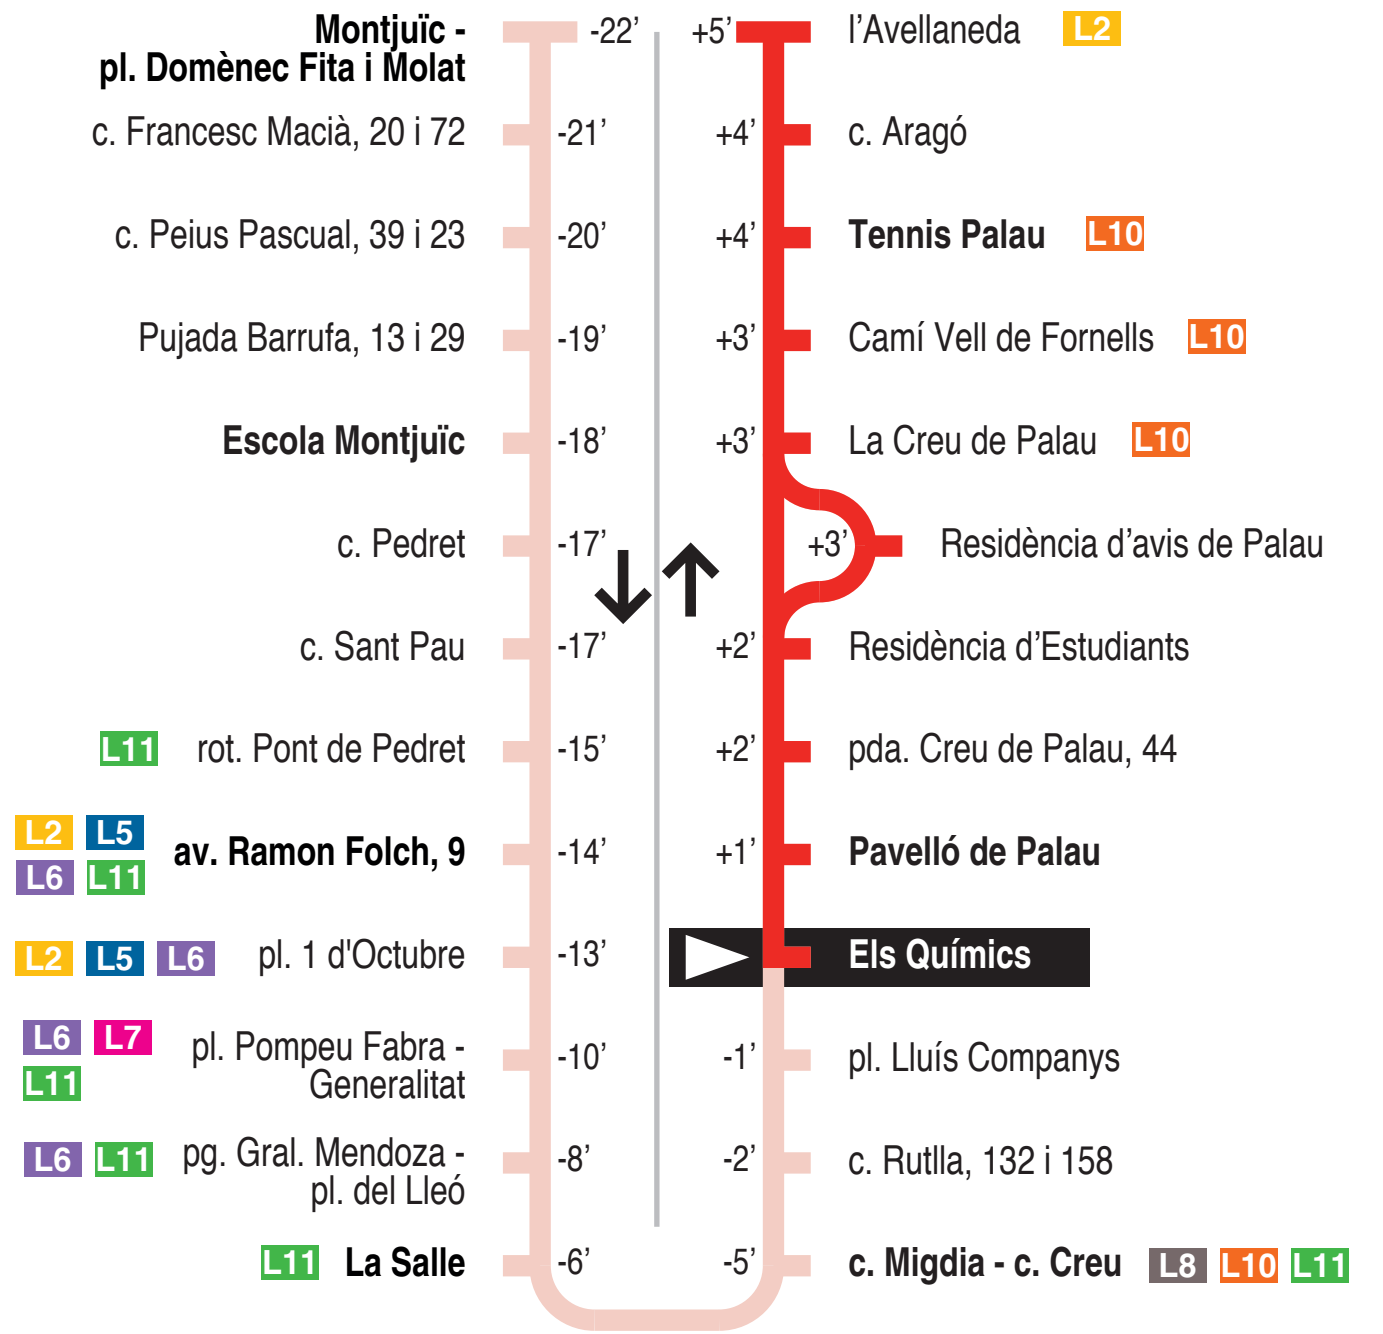

L1 **Montjuïc - Ramon Folch (Jutjats) - Avellaneda**
Els Químics 15217

Recorregut ja realitzat

Hores de pas per parada: Els Químics

De dilluns a divendres feiners (excepte agost)										15'
01.07	07.22	07.37	07.52	08.07	08.22	08.37	08.52	09.07	09.22	
09.37	09.52	10.07	10.22	10.37	10.52	11.07	11.22	11.37	11.52	
12.07	12.22	12.37	12.52	13.07	13.22	13.37	13.52	14.07	14.22	
14.37	14.52	15.07	15.22	15.37	15.52	16.07	16.22	16.37	16.52	
17.07	17.22	17.37	17.52	18.07	18.22	18.37	18.52	19.07	19.22	
19.37	19.52	20.07	20.22	20.37	20.52	21.07	21.22	21.37	21.52	
Dissabtes feiners i (dilluns a divendres feiners d'agost)										30'
07.37	08.07	08.37	09.07	09.37	10.07	10.37	11.07	11.37	12.07	
12.37	13.07	13.37	14.07	14.37	15.07	15.37	16.07	16.37	17.07	
17.37	18.07	18.37	19.07	19.37	20.07	20.37	21.07	21.37		
Diumenges i festius										60'
09.37	10.37	11.37	12.37	13.37	14.37	15.37	16.37	17.37	18.37	
19.37	20.37	21.37								

Per incidències del trànsit poden variar +/- 5 minuts

Recorregut per la Residència d'avis de Palau