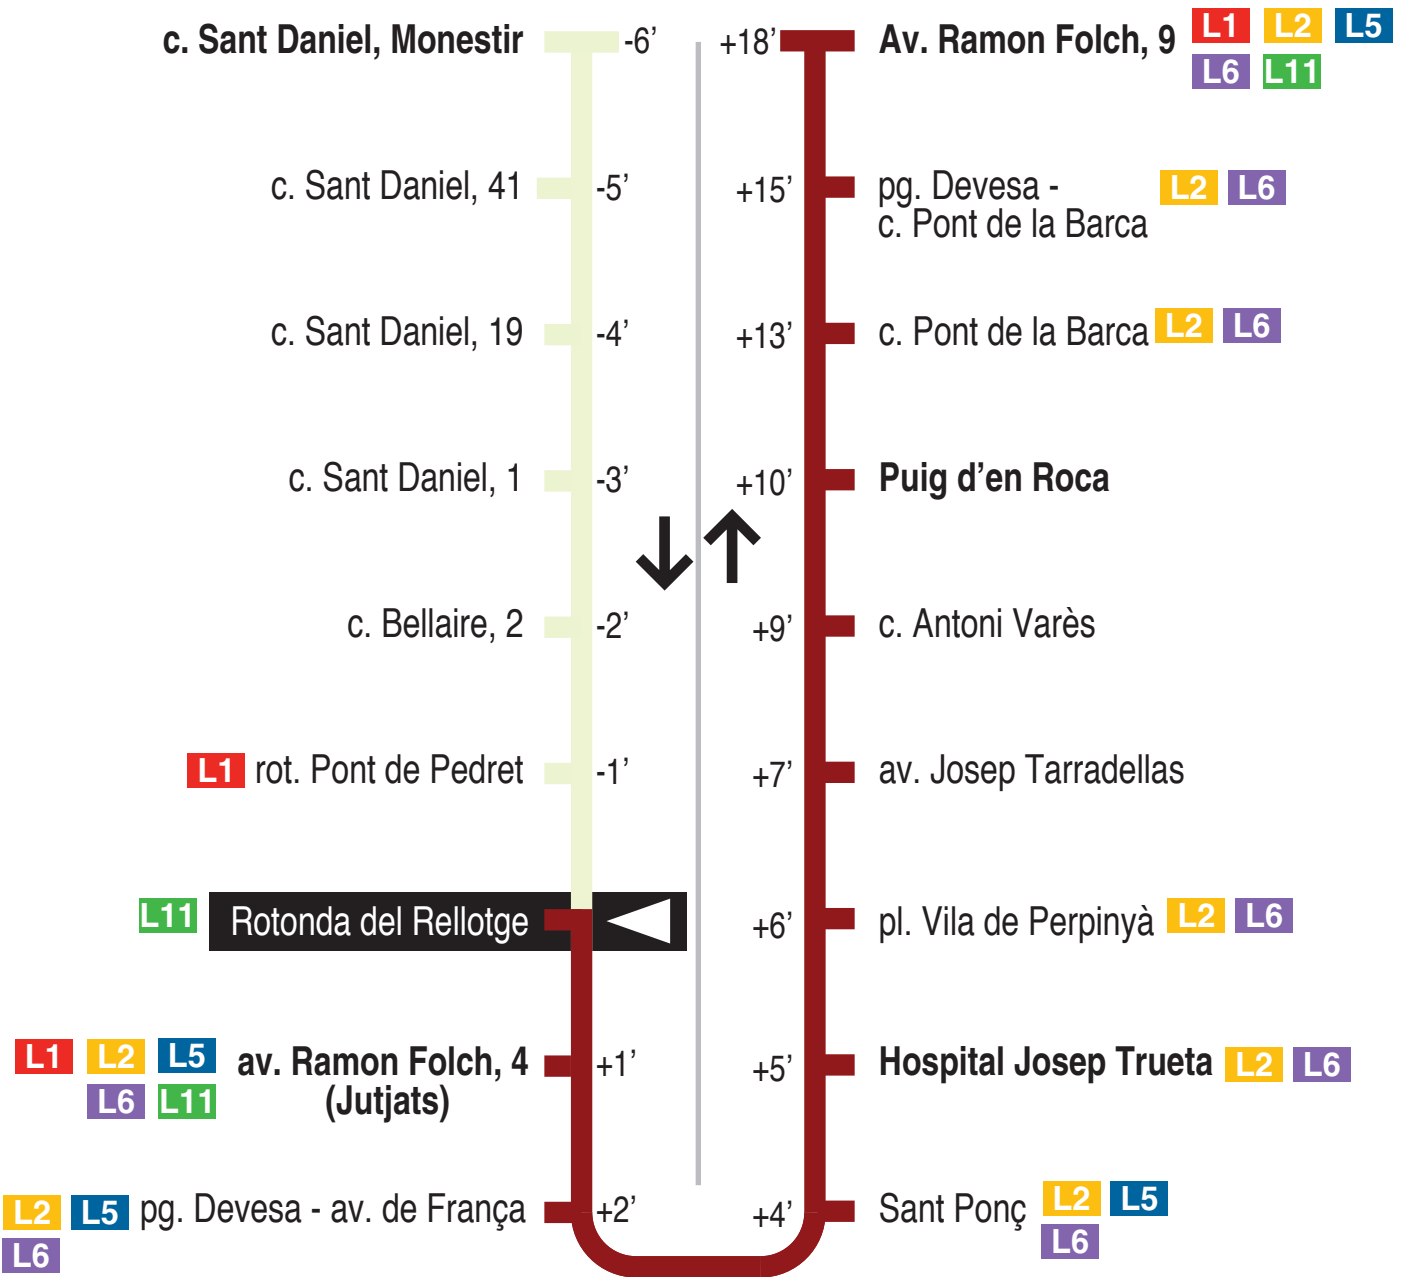

L12 Av. Ramon Folch - Barri Vell - c. Sant Daniel - Puig d'en Roca
 Rotonda del Rellotge 15211

Recorregut ja realitzat

Hores de pas per parada: Rotonda del Rellotge

De dilluns a divendres feiners										60'
07.26	08.26	09.26	10.26	11.26	12.26	13.26	14.26	15.26	16.26	
17.26	18.26	19.26	20.26	21.26						
Dissabtes feiners										
No circula										
Diumenges i festius										
No circula										

Per incidències del trànsit poden variar +/- 5 minuts