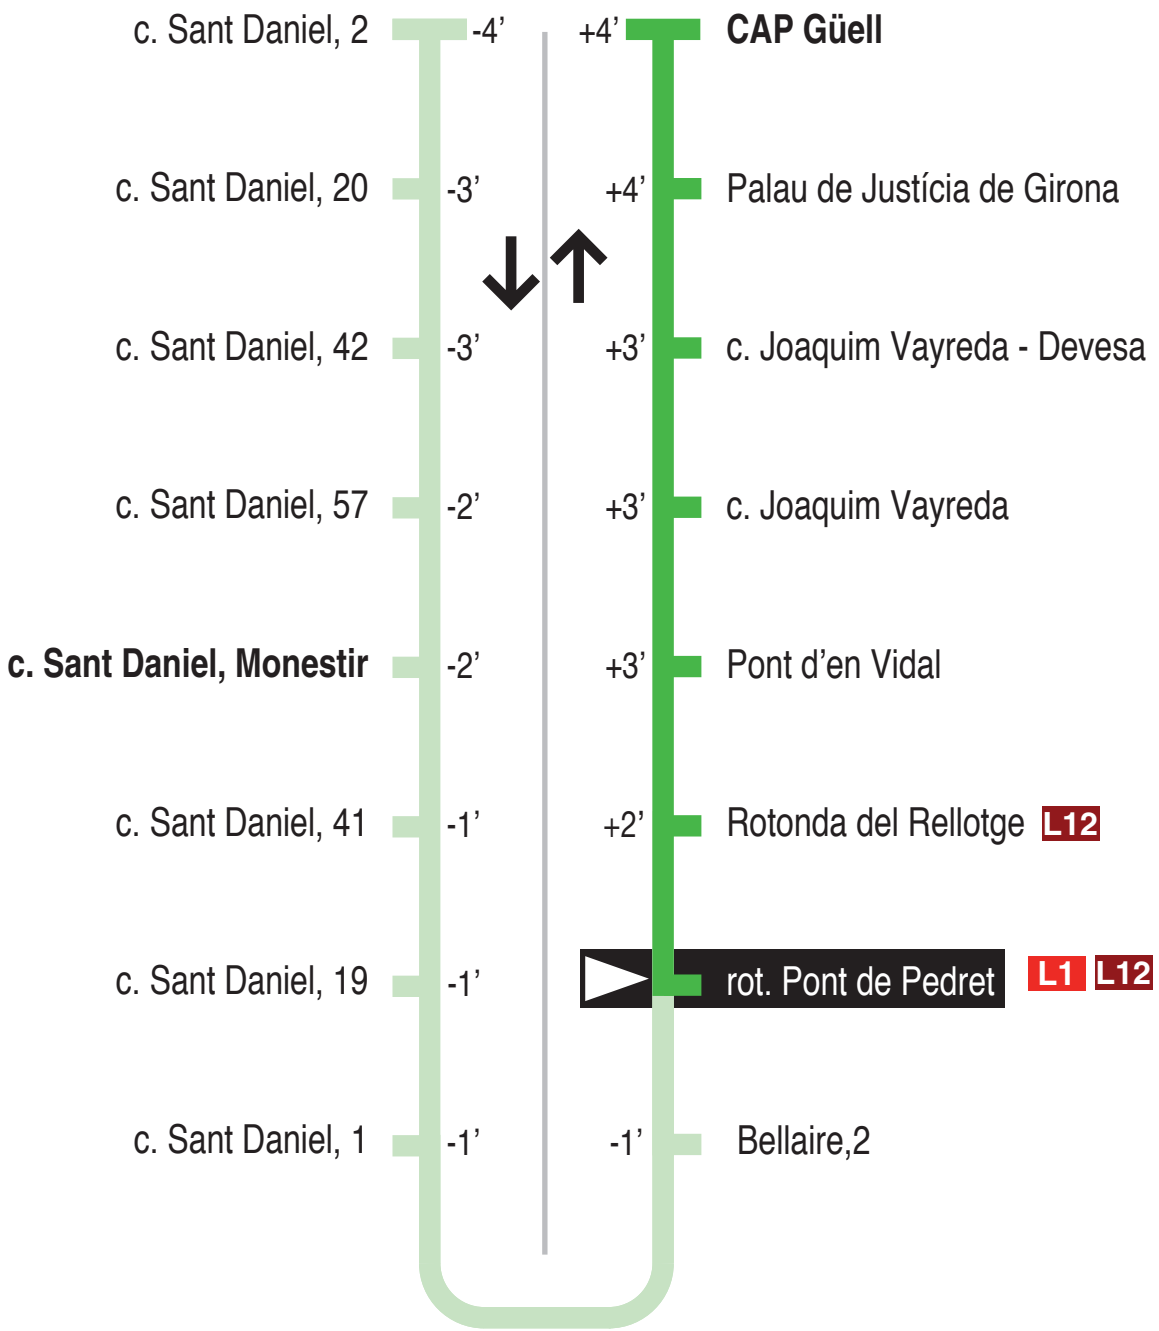

L11 CAP Güell - pl. Pompeu Fabra - CAP Montilivi -
UdG-Montilivi
rot. Pont de Pedret 15209

Recorregut ja realitzat

Hores de pas per parada: rot. Pont de Pedret

De dilluns a divendres feiners						
No hi ha servei						
Dissabtes feiners						
08.26	09.56	12.26	14.26	17.26	19.26	21.26
Diumenges i festius						
No hi ha servei						

Per incidències del trànsit poden variar +/- 5 minuts