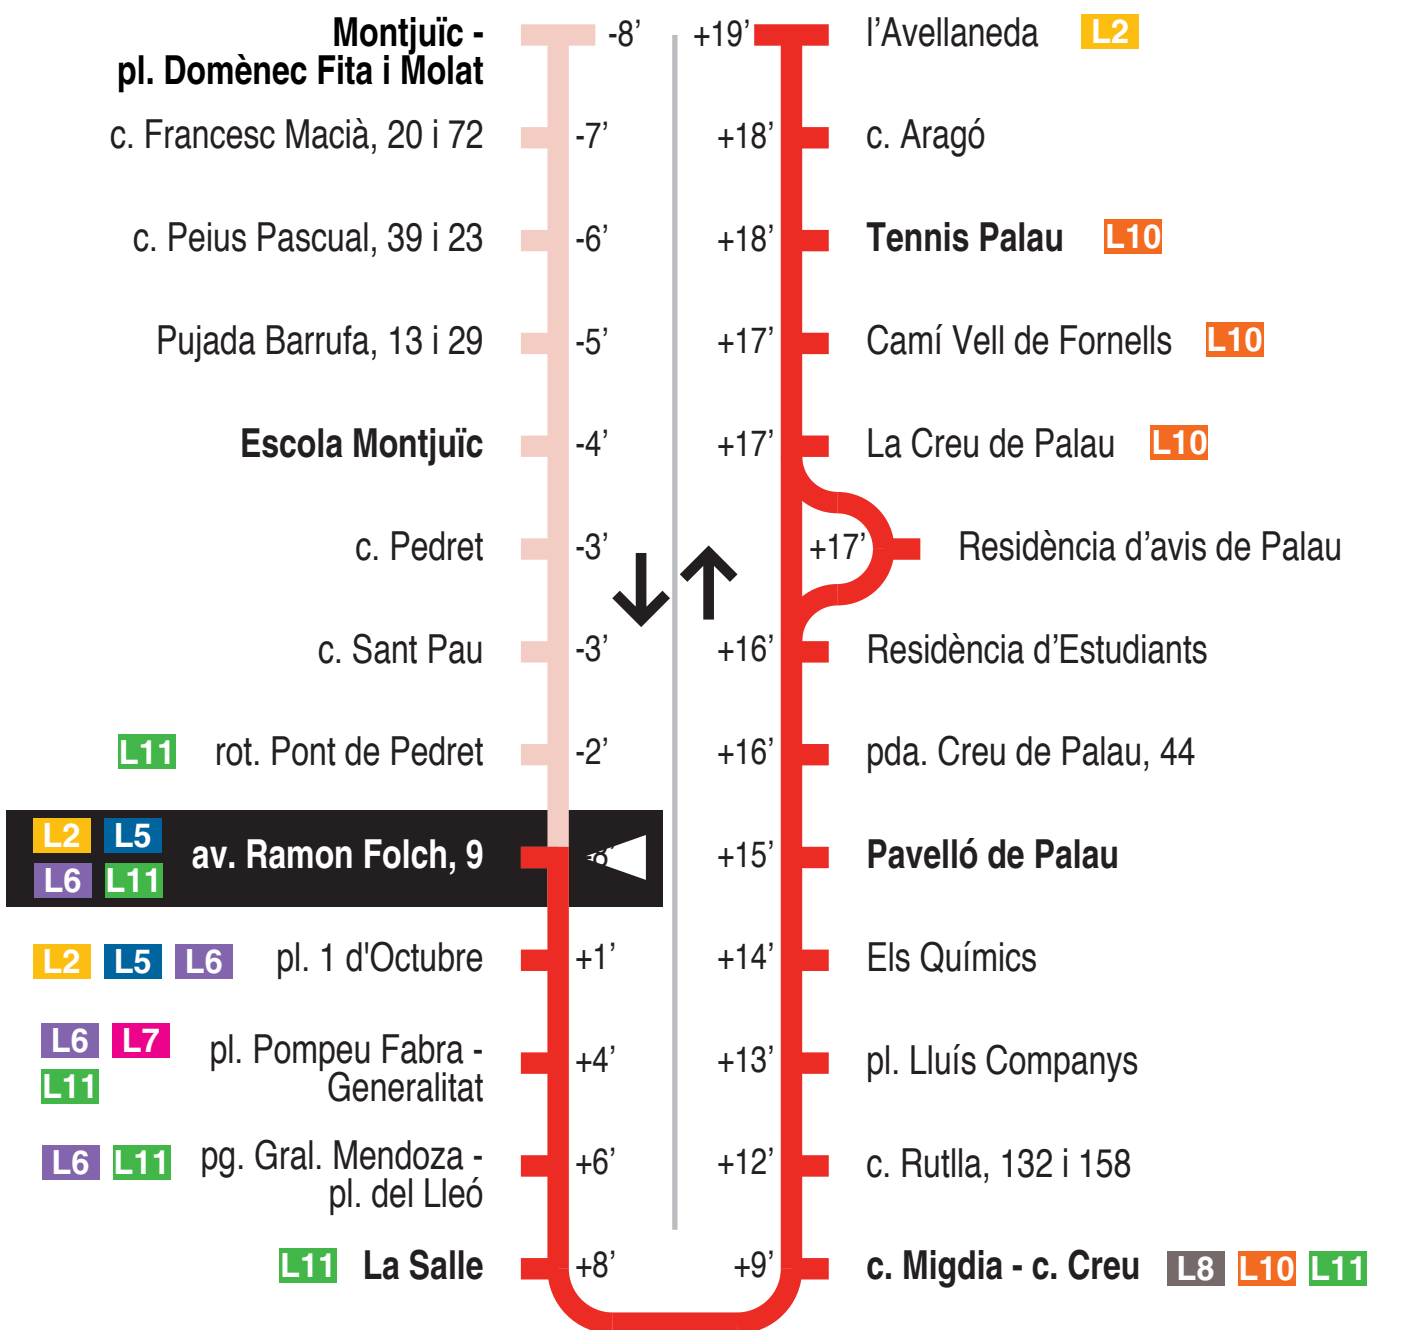

**L1** **Montjuïc - Ramon Folch (Jutjats) - Avellaneda**  
 av. Ramon Folch, 9 15204

Recorregut ja realitzat

**Hores de pas per parada: av.Ramon Folch, 9**

De dilluns a divendres feiners (excepte agost)										15'
06.53	07.08	07.23	07.38	07.53	08.08	08.23	08.38	08.53	09.08	
09.23	09.38	09.53	10.08	10.23	10.38	10.53	11.08	11.23	11.38	
11.53	12.08	12.23	12.38	12.53	13.08	13.23	13.38	13.53	14.08	
14.23	14.38	14.53	15.08	15.23	15.38	15.53	16.08	16.23	16.38	
16.53	17.08	17.23	17.38	17.53	18.08	18.23	18.38	18.53	19.08	
19.23	19.38	19.53	20.08	20.23	20.38	20.53	21.08	21.23	21.38	
Dissabtes feiners i (dilluns a divendres feiners d'agost)										30'
07.23	07.53	08.23	08.53	09.23	09.53	10.23	10.53	11.23	11.53	
12.23	12.53	13.23	13.53	14.23	14.53	15.23	15.53	16.23	16.53	
17.23	17.53	18.23	18.53	19.23	19.53	20.23	20.53	21.23		
Diumenges i festius										60'
09.23	10.23	11.23	12.23	13.23	14.23	15.23	16.23	17.23	18.23	
19.23	20.23	21.23								

Per incidències del trànsit poden variar +/- 5 minuts

Recorregut per la Residència d'avis de Palau