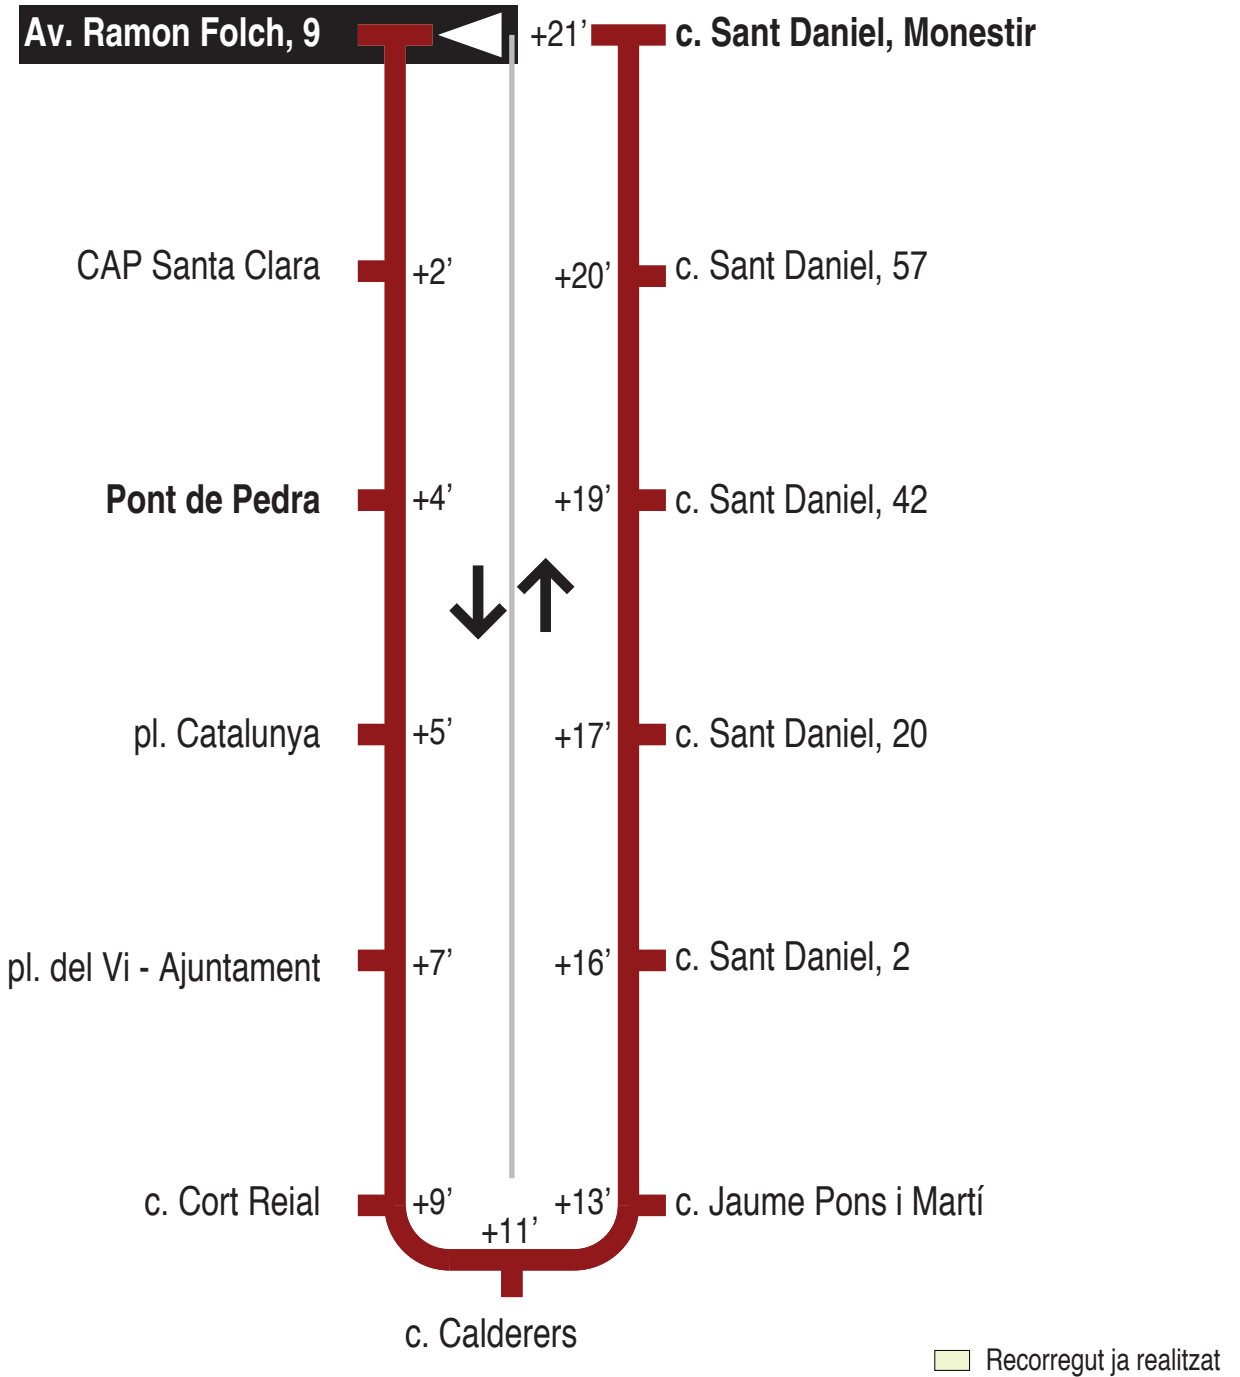

**L12** Av. Ramon Folch - Barri Vell - c. Sant Daniel - Puig d'en Roca  
 Av. Ramon Folch, 9 15204

L1 L2  
 L5 L6  
 L11

**Hores de pas per parada: Av. Ramon Folch, 9**

De dilluns a divendres feiners										60'
07.00	08.00	09.00	10.00	11.00	12.00	13.00	14.00	15.00	16.00	
17.00	18.00	19.00	20.00	21.00						
Dissabtes feiners										
No circula										
Diumenges i festius										
No circula										

Per incidències del trànsit poden variar +/- 5 minuts