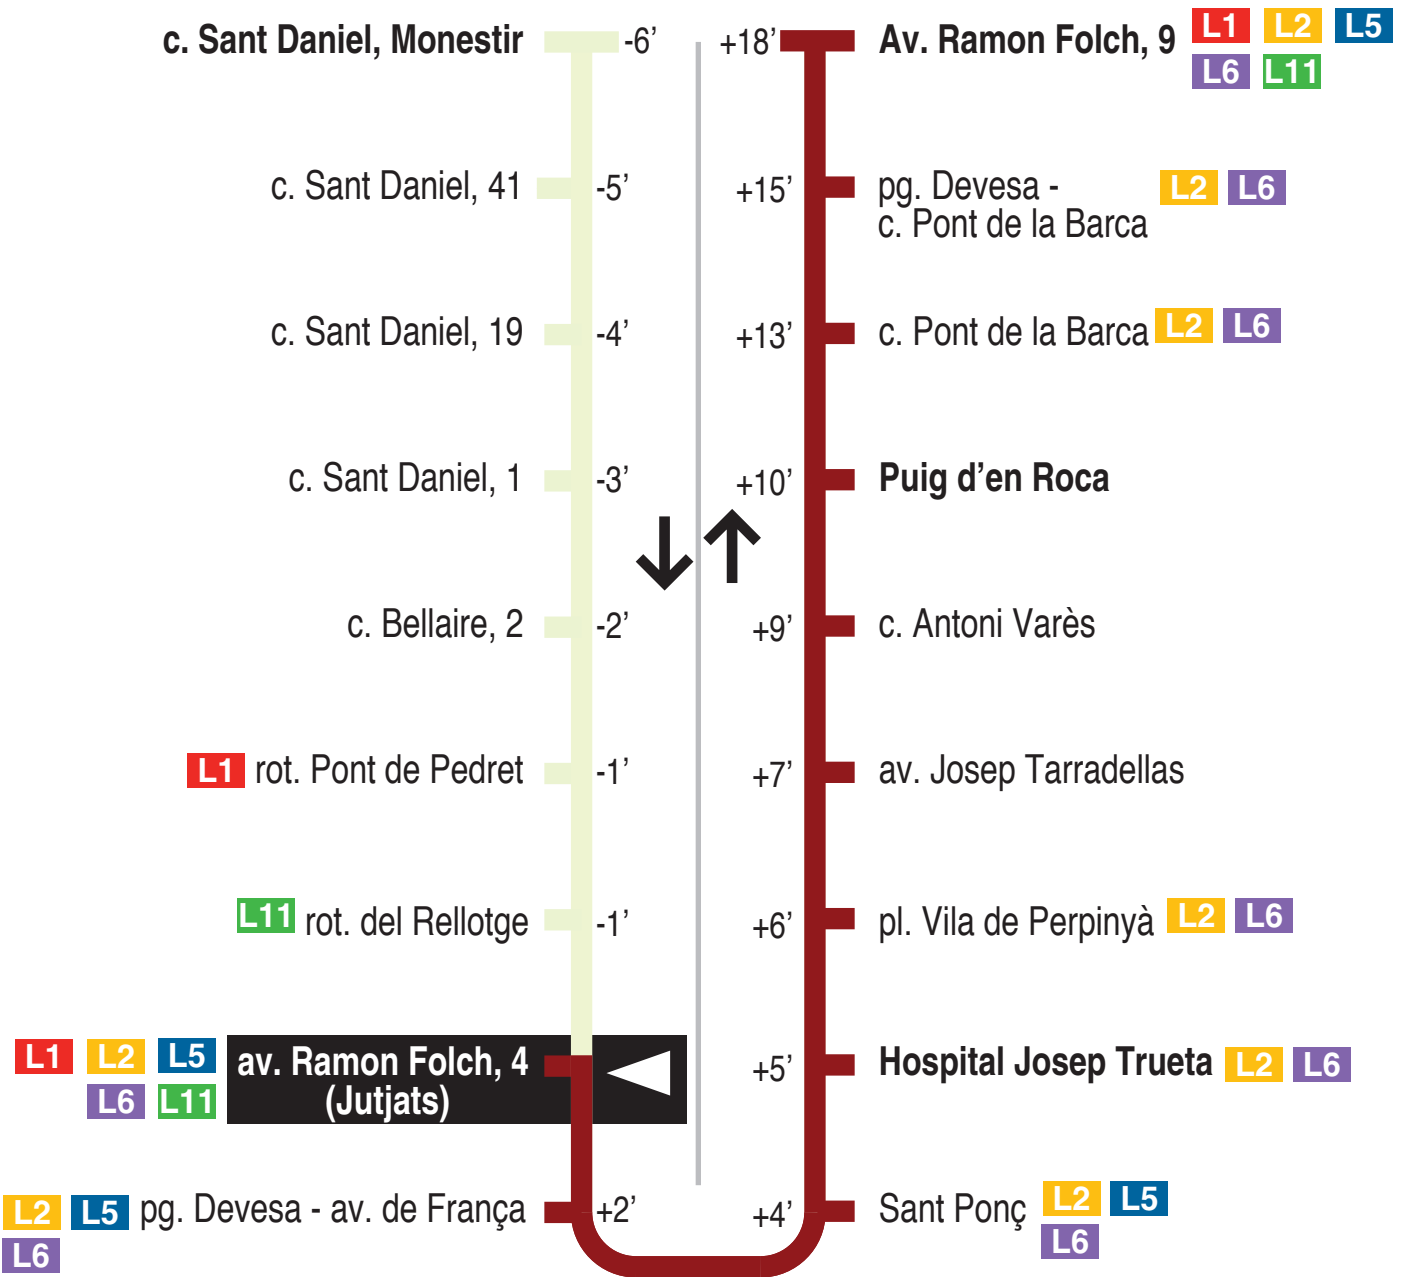

L12 Av. Ramon Folch - Barri Vell - c. Sant Daniel - Puig d'en Roca
 av. Ramon Folch, 4 15203

■ Recorregut ja realitzat

Hores de pas per parada: av. Ramon Folch, 4 (Jutjats)

De dilluns a divendres feiners										60'
07.26	08.26	09.26	10.26	11.26	12.26	13.26	14.26	15.26	16.26	
17.26	18.26	19.26	20.26	21.26						
Dissabtes feiners										
No circula										
Diumenges i festius										
No circula										

Per incidències del trànsit poden variar +/- 5 minuts