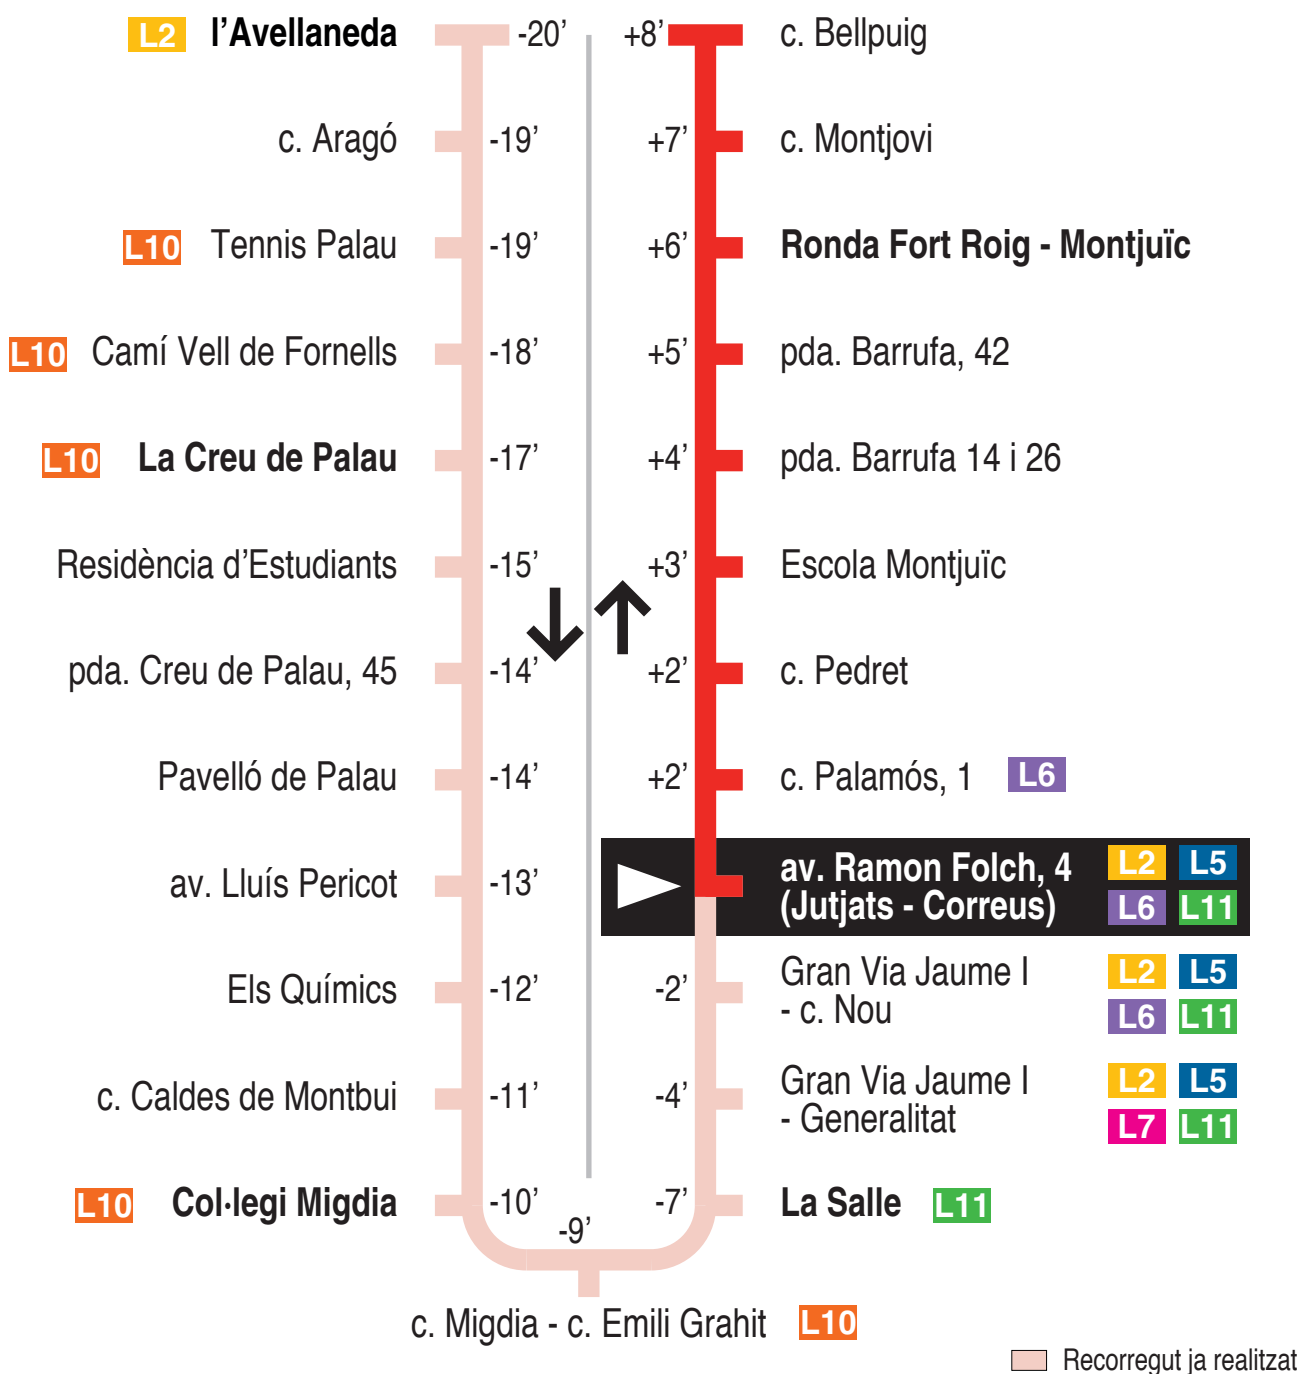

L1 **Montjuïc - Ramon Folch (Jutjats) - Avellaneda**
Jutjats 15203

Hores de pas per parada: Jutjats

De dilluns a divendres feiners (excepte agost)										15'
07.10	07.25	07.40	07.55	08.10	08.25	08.40	08.55	09.10	09.25	
09.40	09.55	10.10	10.25	10.40	10.55	11.10	11.25	11.40	11.55	
12.10	12.25	12.40	12.55	13.10	13.25	13.40	13.55	14.10	14.25	
14.40	14.55	15.10	15.25	15.40	15.55	16.10	16.25	16.40	16.55	
17.10	17.25	17.40	17.55	18.10	18.25	18.40	18.55	19.10	19.25	
19.40	19.55	20.10	20.25	20.40	20.55	21.10	21.25	21.40	21.55	
Dissabtes feiners i (dilluns a divendres feiners d'agost)										30'
07.25	07.55	08.25	08.55	09.25	09.55	10.25	10.55	11.25	11.55	
12.25	12.55	13.25	13.55	14.25	14.55	15.25	15.55	16.25	16.55	
17.25	17.55	18.25	18.55	19.25	19.55	20.25	20.55	21.25	21.55	
Diumenges i festius										60'
10.55	11.55	12.55	13.55	14.55	15.55	16.55	17.55	18.55	19.55	
20.55										

Per incidències del trànsit poden variar +/- 5 minuts