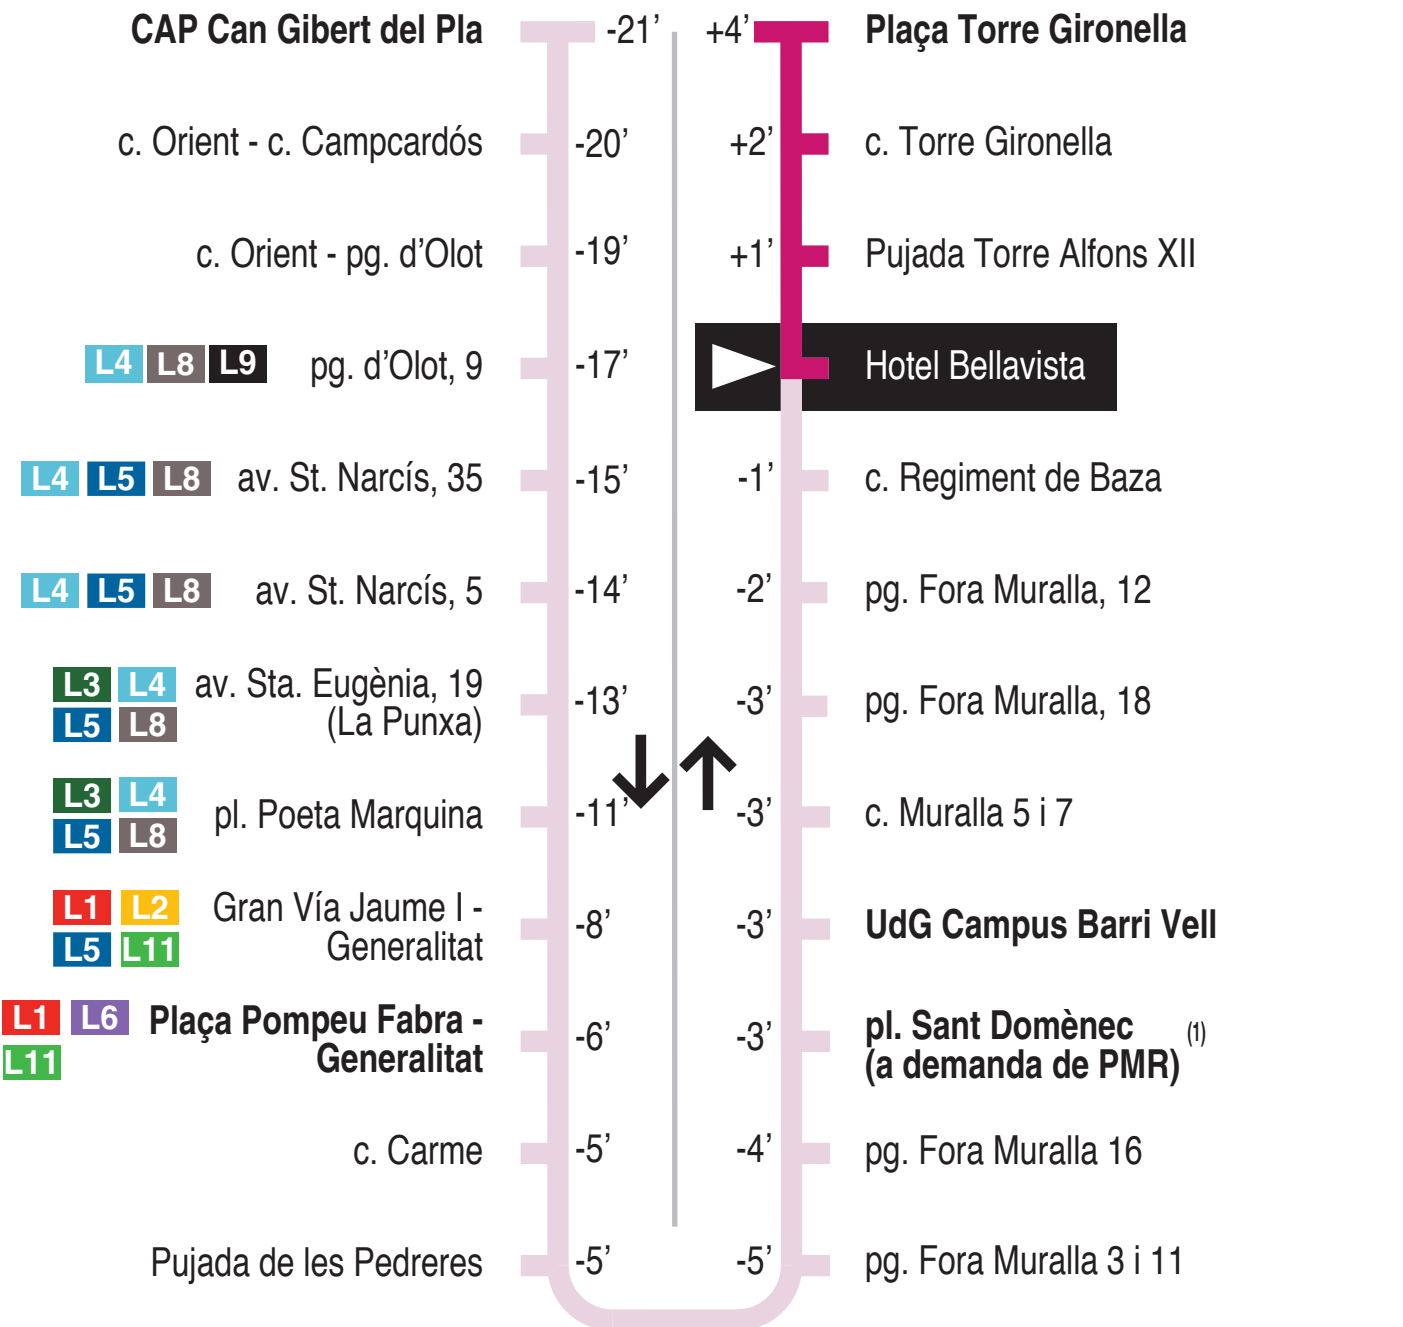

**L7** Torre Gironella - Can Gibert del Pla - UdG Les Àligues  
 Hotel Bellavista 15193

Recorregut ja realitzat

**Hores de pas per parada: Hotel Bellavista**

De dilluns a divendres feiners										30'
07.20	07.50	08.20	08.50	09.20	09.50	10.20	10.50	11.20	11.50	
12.20	12.50	13.20	13.50	14.20	14.50	15.20	15.50	16.20	16.50	
17.20	17.50	18.20	18.50	19.20	19.50	20.20	20.50	21.20	21.50	
Dissabtes feiners										30' - 60'
07.20	07.50	08.20	08.50	09.20	09.50	10.20	10.50	11.20	11.50	
12.20	12.50	13.20	13.50	14.20	15.20	16.20	17.20	18.20	19.20	
20.20	21.20									
Diumenges i festius										
No hi ha servei										

Per incidències del trànsit poden variar +/- 5 minuts

(1) PMR : Persona de mobilitat reduïda autoritzada per l'Ajuntament de Girona