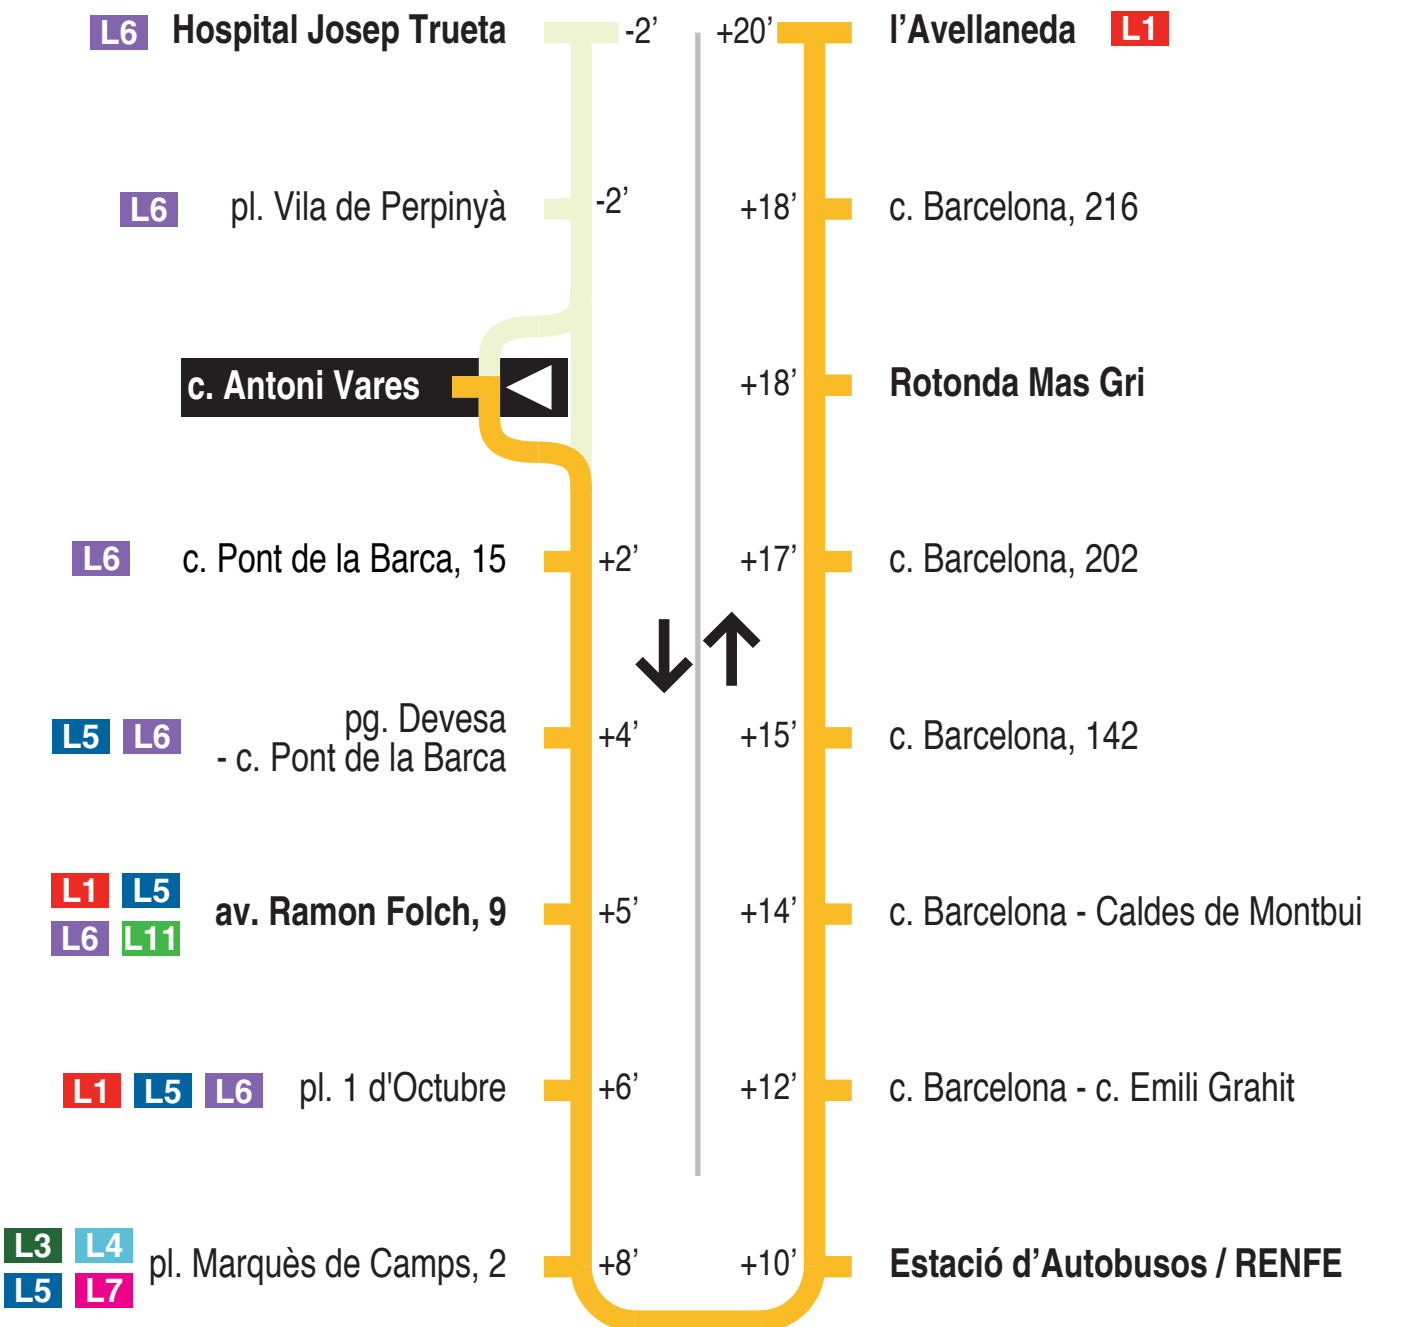

**L2** Hospital Josep Trueta - Estació d'autobusos, Renfe - Avellaneda  
 c. Antoni Vares 15185

**Hores de pas per parada:**

<b>De dilluns a divendres feiners (excepte agost)</b>										<b>60'</b>
No circula										
<b>Dissabtes feiners</b>										<b>60'</b>
09.14	10.14	11.14	12.14	13.14	14.14	15.14	16.14	17.14	18.14	
<b>Diumenges i festius</b>										<b>120'</b>
10.14	12.14	14.14	16.14	18.14						

Per incidències del trànsit poden variar +/- 5 minuts