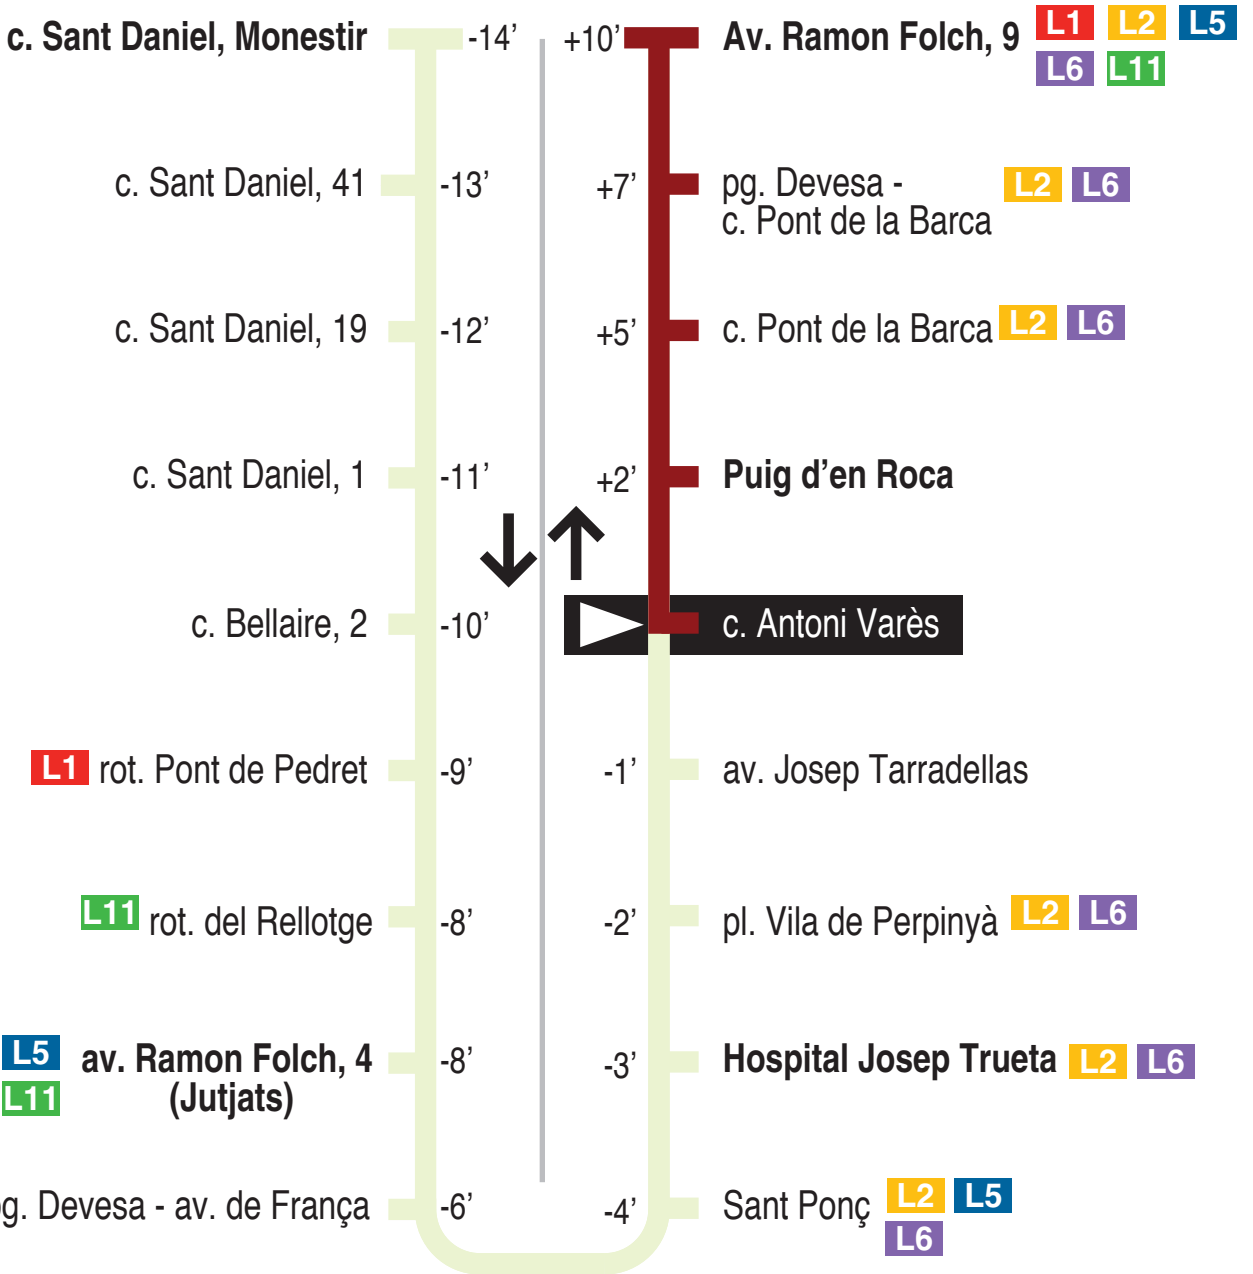

**L12** Av. Ramon Folch - Barri Vell - c. Sant Daniel - Puig d'en Roca - c. Antoni Varès 15185

Recorregut ja realitzat

**Hores de pas per parada: c. Antoni Varès**

De dilluns a divendres feiners										60'
07.34	08.34	09.34	10.34	11.34	12.34	13.34	14.34	15.34	16.34	
17.34	18.34	19.34	20.34	21.34						
Dissabtes feiners										
No circula										
Diumenges i festius										
No circula										

Per incidències del trànsit poden variar +/- 5 minuts