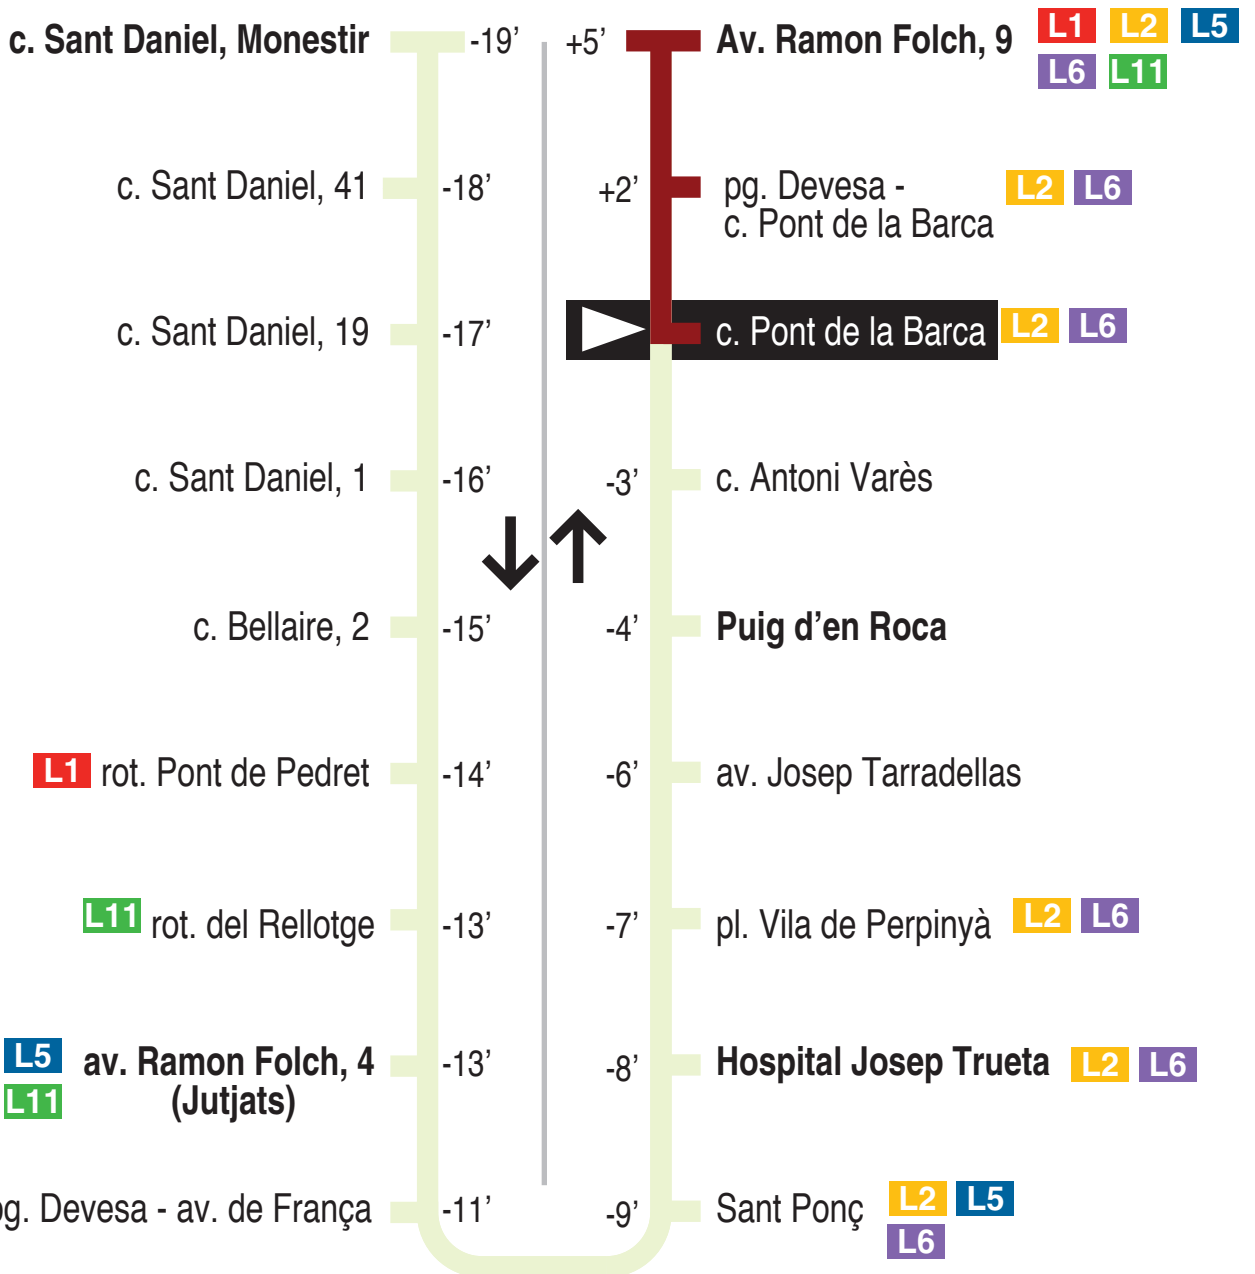

L12 Av. Ramon Folch - Barri Vell - c. Sant Daniel - Puig d'en Roca
 c. Pont de la Barca 15184

Recorregut ja realitzat

Hores de pas per parada: c. Pont de la Barca

De dilluns a divendres feiners										60'
07.39	08.39	09.39	10.39	11.39	12.39	13.39	14.39	15.39	16.39	
17.39	18.39	19.39	20.39	21.39						
Dissabtes feiners										
No circula										
Diumenges i festius										
No circula										

Per incidències del trànsit poden variar +/- 5 minuts