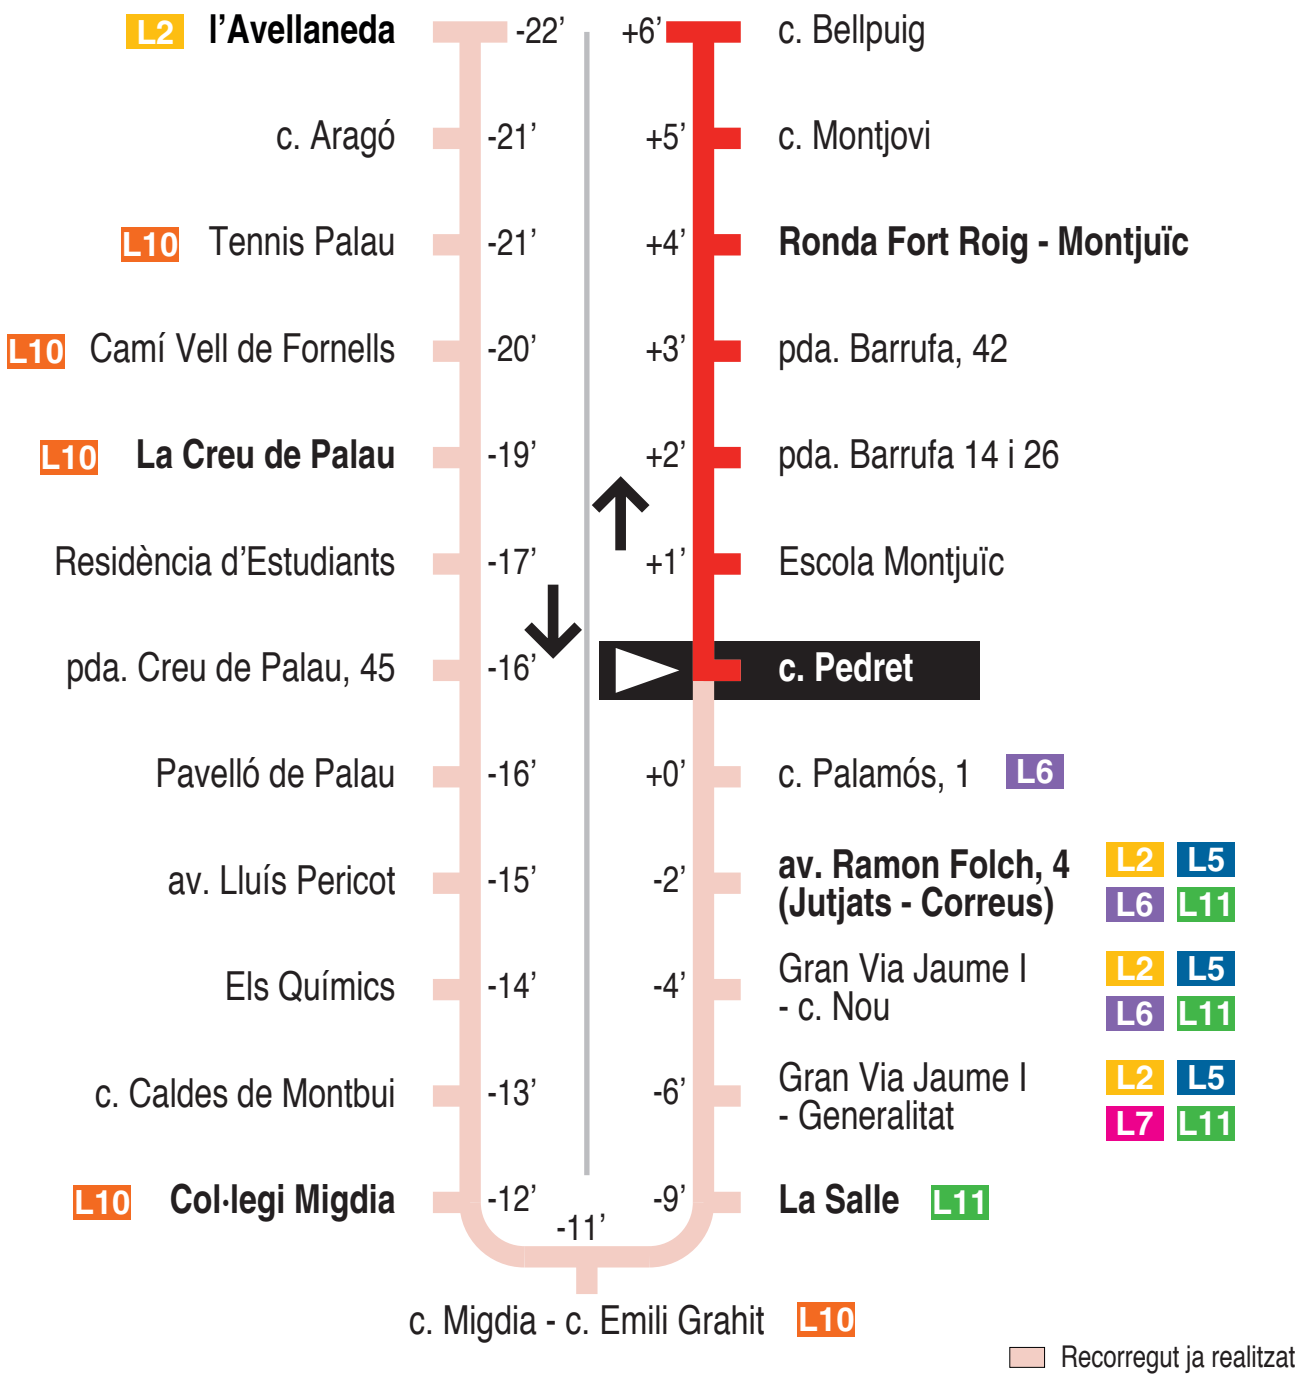

L1 Montjuïc - Ramon Folch (Jutjats) - Avellaneda
c. Pedret 15183

Hores de pas per parada: c. Pedret

De dilluns a divendres feiners (excepte agost)										15'
07.12	07.27	07.42	07.57	08.12	08.27	08.42	08.57	09.12	09.27	
09.42	09.57	10.12	10.27	10.42	10.57	11.12	11.27	11.42	11.57	
12.12	12.27	12.42	12.57	13.12	13.27	13.42	13.57	14.12	14.27	
14.42	14.57	15.12	15.27	15.42	15.57	16.12	16.27	16.42	16.57	
17.12	17.27	17.42	17.57	18.12	18.27	18.42	18.57	19.12	19.27	
19.42	19.57	20.12	20.27	20.42	20.57	21.12	21.27	21.42	21.57	
Dissabtes feiners i (dilluns a divendres feiners d'agost)										30'
07.27	07.57	08.27	08.57	09.27	09.57	10.27	10.57	11.27	11.57	
12.27	12.57	13.27	13.57	14.27	14.57	15.27	15.57	16.27	16.57	
17.27	17.57	18.27	18.57	19.27	19.57	20.27	20.57	21.27	21.57	
Diumenges i festius										60'
10.57	11.57	12.57	13.57	14.57	15.57	16.57	17.57	18.57	19.57	
20.57										

Per incidències del trànsit poden variar +/- 5 minuts