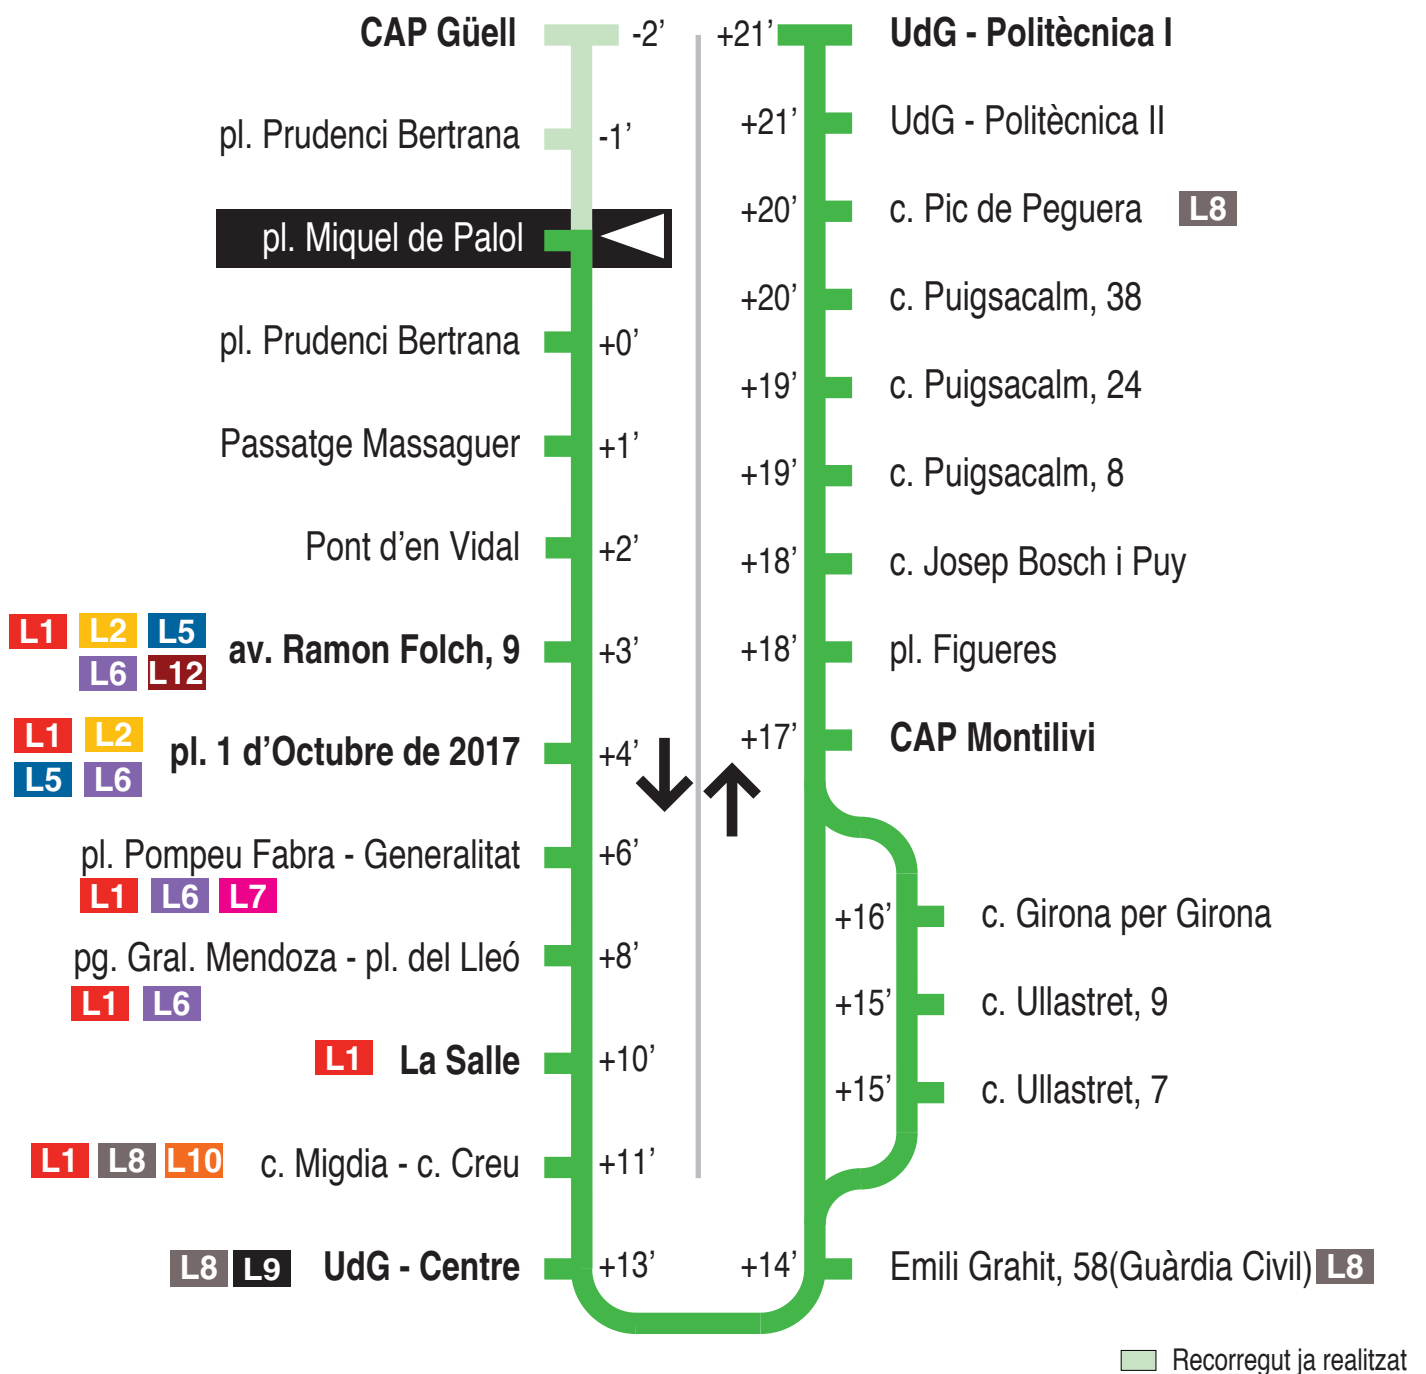

**L11** CAP Güell - pl. Pompeu Fabra - CAP Montilivi - UdG-Montilivi  
 pl. Miquel de Palol 15179

**Hores de pas per parada: pl. Miquel de Palol**

| De dilluns a divendres feiners (excepte agost) |       |       |       |       |       |       |       |       |       |
|--|-------|-------|-------|-------|-------|-------|-------|-------|-------|
| 07.32  | 07.47 | 08.02 | 08.17 | 08.32 | 08.47 | 09.02 | 09.17 | 09.32 | 09.47 |
| 10.02  | 10.17 | 10.32 | 10.47 | 11.02 | 11.17 | 11.32 | 11.47 | 12.02 | 12.17 |
| 12.32  | 12.47 | 13.02 | 13.17 | 13.32 | 13.47 | 14.02 | 14.17 | 14.32 | 14.47 |
| 15.02  | 15.17 | 15.32 | 15.47 | 16.02 | 16.17 | 16.32 | 16.47 | 17.02 | 17.17 |
| 17.32  | 17.47 | 18.02 | 18.17 | 18.32 | 18.47 | 19.02 | 19.17 | 19.32 | 19.47 |
| 20.02  | 20.17 | 20.32 | 20.47 | 21.02 |       |       |       |       |       |
| De dilluns a divendres feiners (agost) 30'     |       |       |       |       |       |       |       |       |       |
| 07.32  | 08.02 | 08.32 | 09.02 | 09.32 | 10.02 | 10.32 | 11.02 | 11.32 | 12.02 |
| 12.32  | 13.02 | 13.32 | 14.02 | 14.32 | 15.02 | 15.32 | 16.02 | 16.32 | 17.02 |
| 17.32  | 18.02 | 18.32 | 19.02 | 19.32 | 20.02 | 20.32 |       |       |       |
| Dissabtes feiners 30' - 60'                    |       |       |       |       |       |       |       |       |       |
| 07.32  | 08.02 | 08.32 | 09.02 | 09.32 | 10.02 | 10.32 | 11.02 | 11.32 | 12.02 |
| 12.32  | 13.02 | 13.32 | 14.32 | 15.32 | 16.32 | 17.32 | 18.32 | 19.32 | 20.32 |
| Diumenges i festius                            |       |       |       |       |       |       |       |       |       |
| No hi ha servei                                |       |       |       |       |       |       |       |       |       |

Per incidències del trànsit poden variar +/- 5 minuts

Recorregut pel sector Girona per Girona