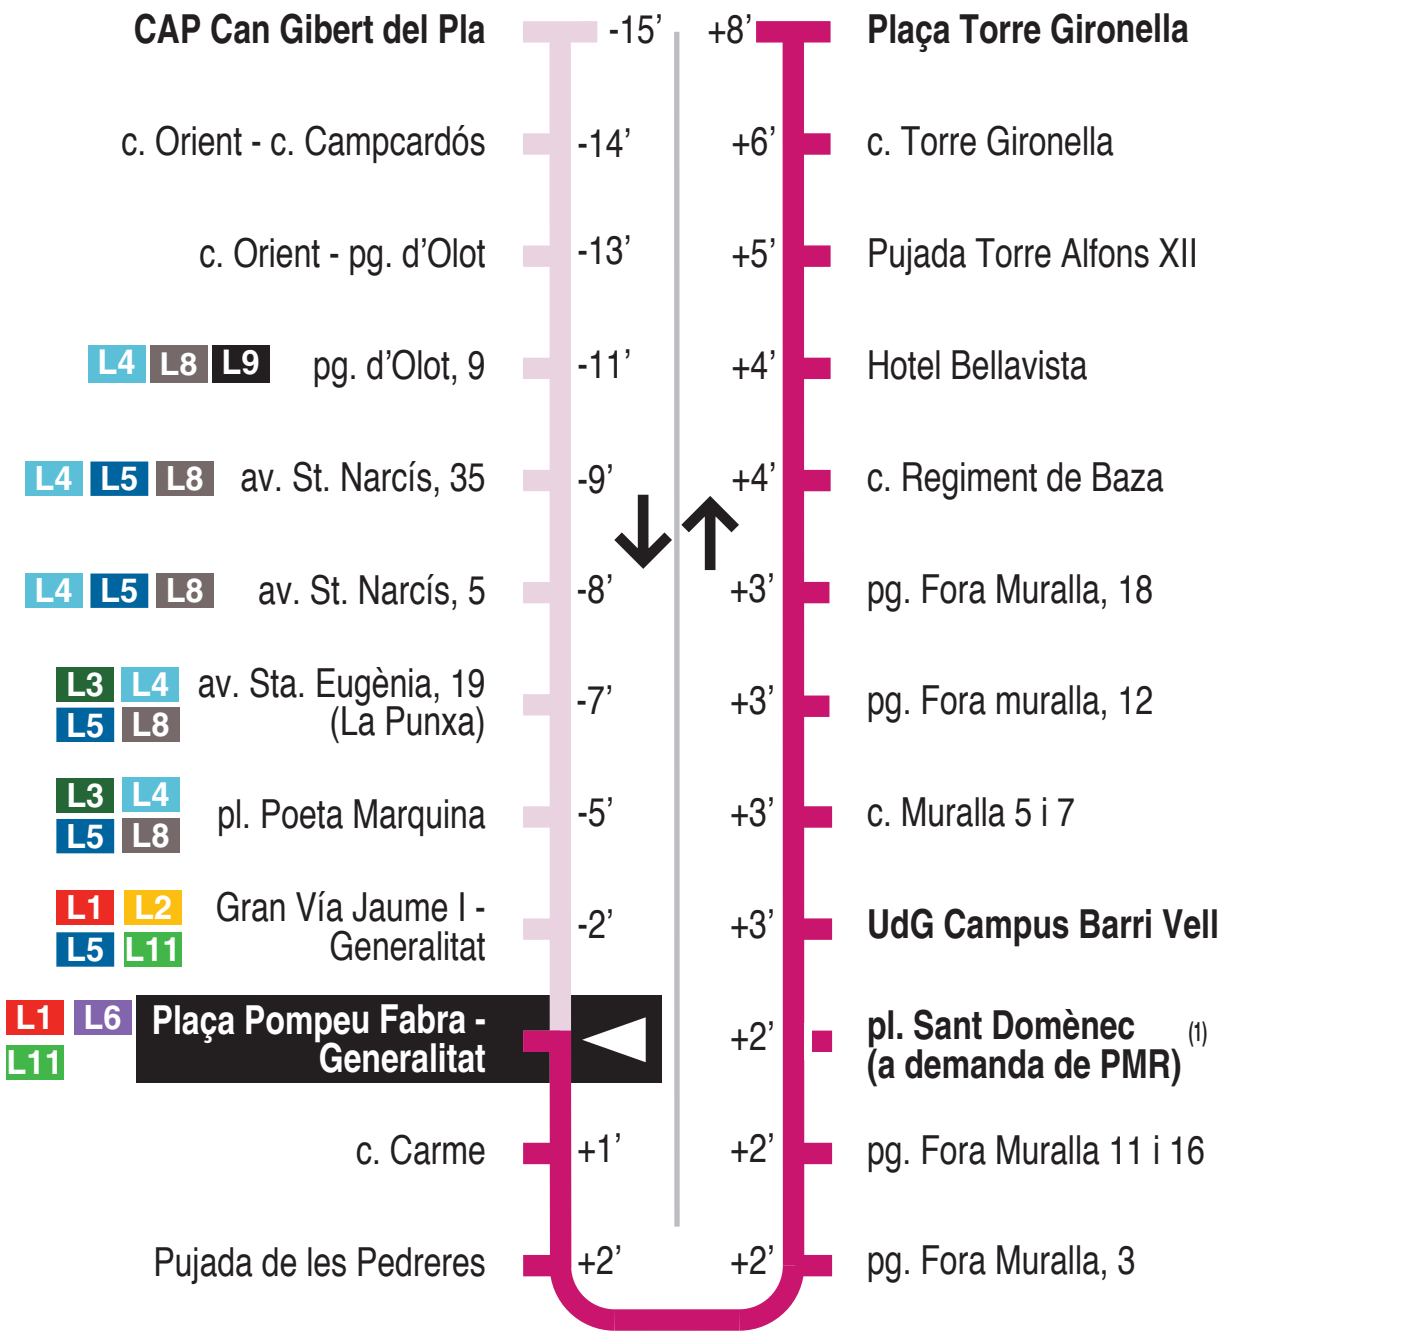

L7 Torre Gironella - Can Gibert del Pla - UdG Les Àligues
 Plaça Pompeu Fabra - Generalitat 15174

Hores de pas per parada: Plaça Pompeu Fabra - Generalitat

De dilluns a divendres feiners										30'
07.15	07.45	08.15	08.45	09.15	09.45	10.15	10.45	11.15	11.45	
12.15	12.45	13.15	13.45	14.15	14.45	15.15	15.45	16.15	16.45	
17.15	17.45	18.15	18.45	19.15	19.45	20.15	20.45	21.15	21.45	
Dissabtes feiners										30' - 60'
07.15	07.45	08.15	08.45	09.15	09.45	10.15	10.45	11.15	11.45	
12.15	12.45	13.15	13.45	14.15	15.15	16.15	17.15	18.15	19.15	
20.15	21.15									
Diumenges i festius										
No hi ha servei										

Per incidències del trànsit poden variar +/- 5 minuts

(1) PMR : Persona de mobilitat reduïda autoritzada per l'Ajuntament de Girona