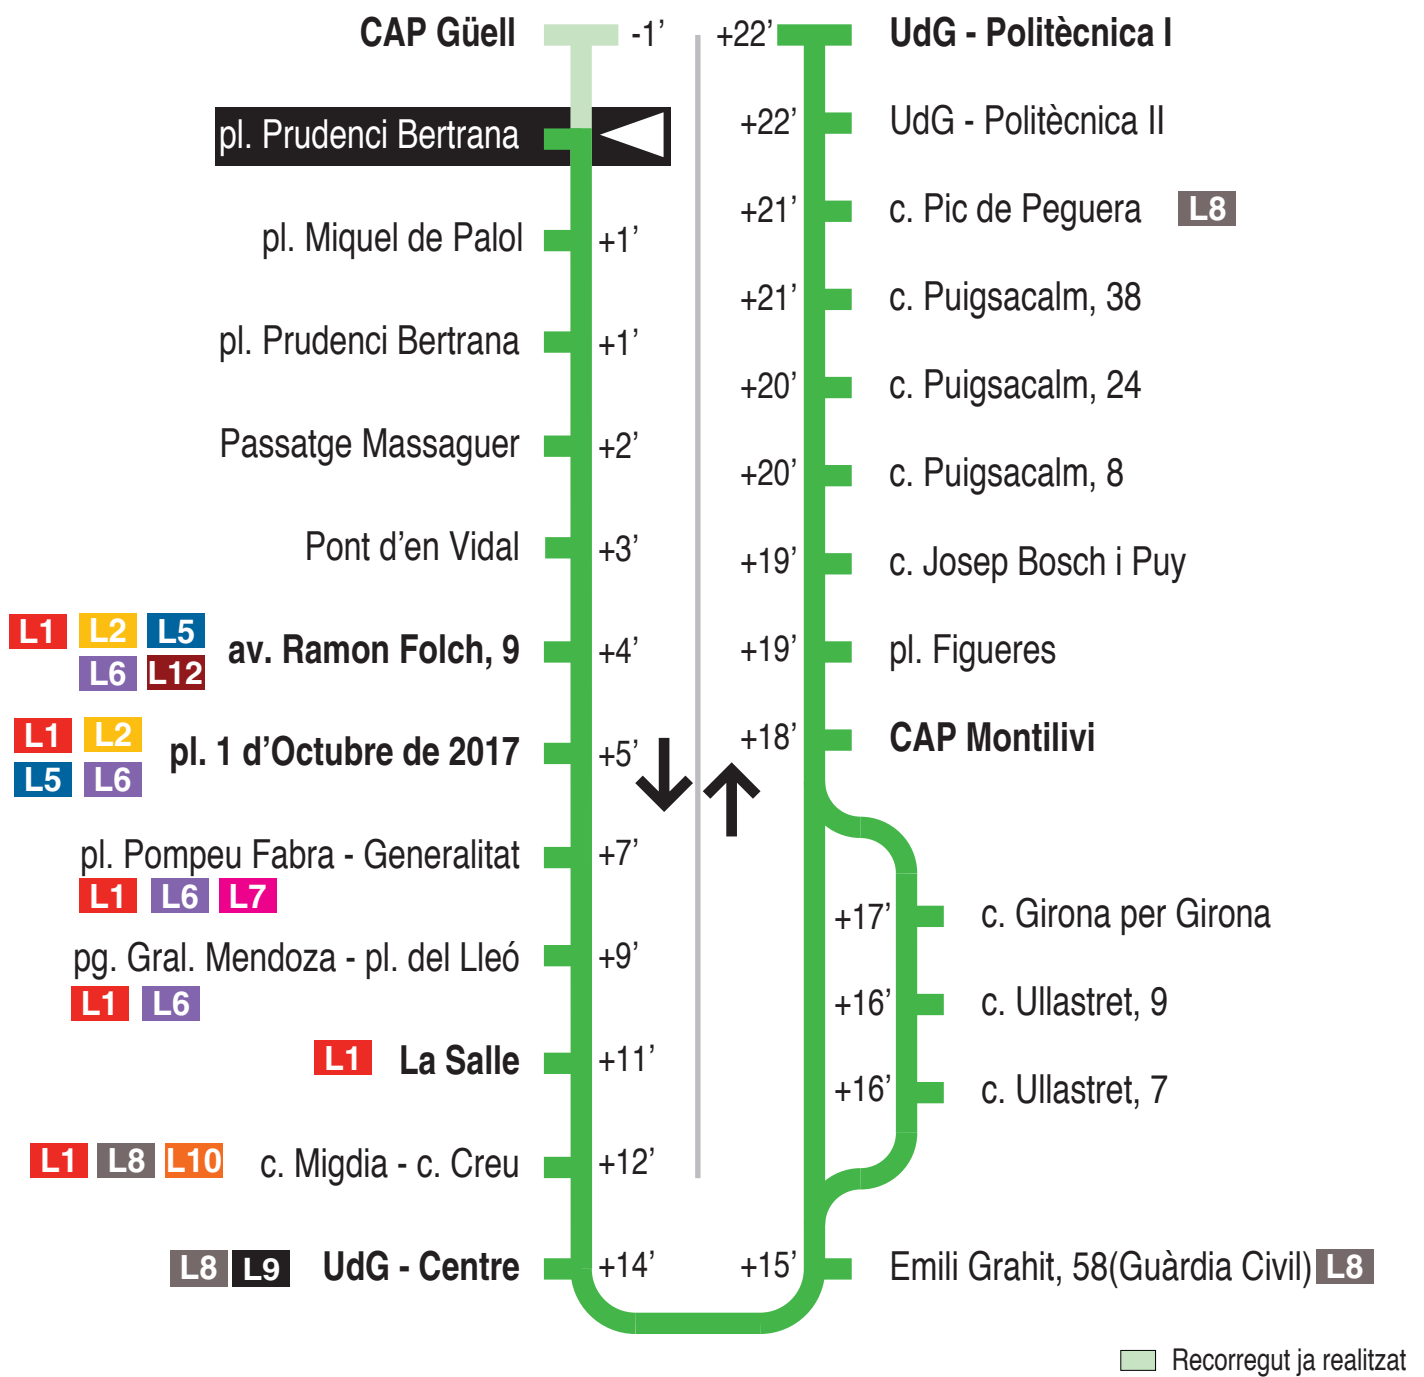

L11 CAP Güell - pl. Pompeu Fabra - CAP Montilivi - UdG-Montilivi
pl. Prudenci Bertrana 15172

Hores de pas per parada: pl. Prudenci Bertrana

De dilluns a divendres feiners (excepte agost)									
07.31	07.46	08.01	08.16	08.31	08.46	09.01	09.16	09.31	09.46
10.01	10.16	10.31	10.46	11.01	11.16	11.31	11.46	12.01	12.16
12.31	12.46	13.01	13.16	13.31	13.46	14.01	14.16	14.31	14.46
15.01	15.16	15.31	15.46	16.01	16.16	16.31	16.46	17.01	17.16
17.31	17.46	18.01	18.16	18.31	18.46	19.01	19.16	19.31	19.46
20.01	20.16	20.31	20.46	21.01					
De dilluns a divendres feiners (agost) 30'									
07.31	08.01	08.31	09.01	09.31	10.01	10.31	11.01	11.31	12.01
12.31	13.01	13.31	14.01	14.31	15.01	15.31	16.01	16.31	17.01
17.31	18.01	18.31	19.01	19.31	20.01	20.31			
Dissabtes feiners 30' - 60'									
07.31	08.01	08.31	09.01	09.31	10.01	10.31	11.01	11.31	12.01
12.31	13.01	13.31	14.31	15.31	16.31	17.31	18.31	19.31	20.31
Diumenges i festius									
No hi ha servei									

Per incidències del trànsit poden variar +/- 5 minuts

Recorregut pel sector Girona per Girona