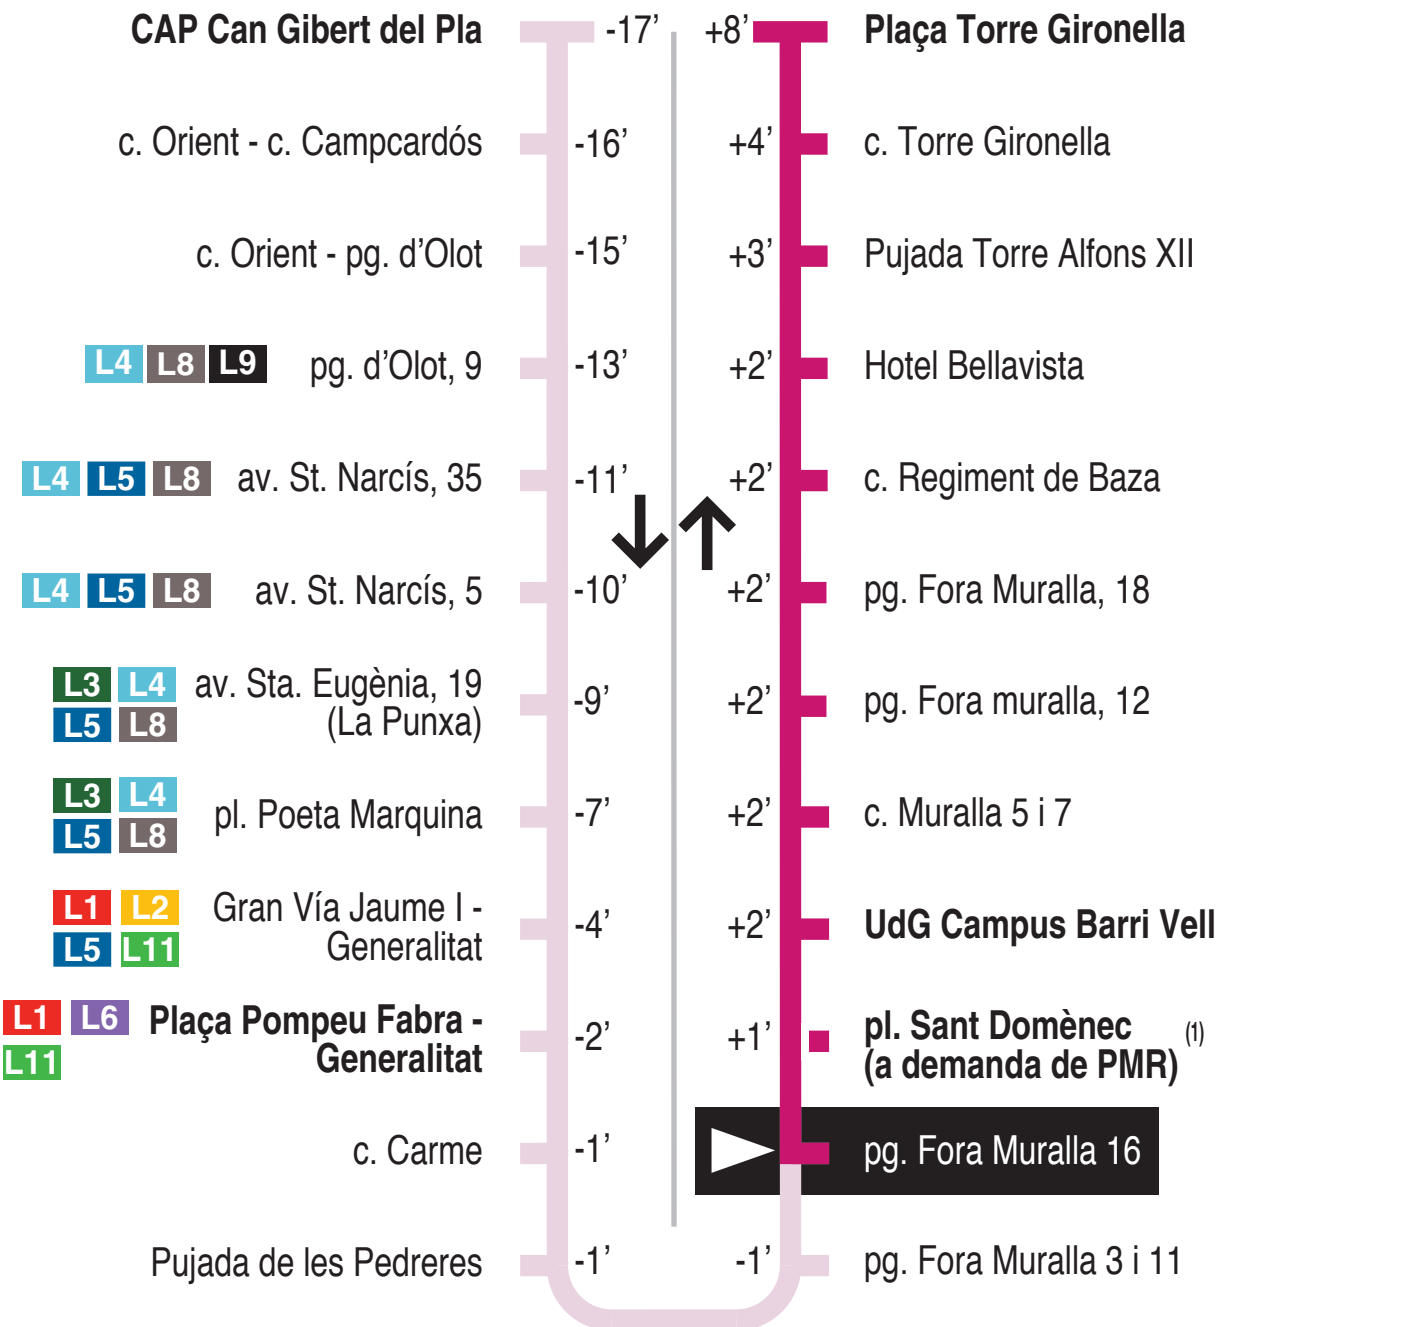

L7 Torre Gironella - Can Gibert del Pla - UdG Les Àligues
 pg. Fora Muralla, 16 15168

Recorregut ja realitzat

Hores de pas per parada: pg. Fora Muralla, 16

De dilluns a divendres feiners										30'
07.17	07.47	08.17	08.47	09.17	09.47	10.17	10.47	11.17	11.47	
12.17	12.47	13.17	13.47	14.17	14.47	15.17	15.47	16.17	16.47	
17.17	17.47	18.17	18.47	19.17	19.47	20.17	20.47	21.17	21.47	
Dissabtes feiners										30' - 60'
07.17	07.47	08.17	08.47	09.17	09.47	10.17	10.47	11.17	11.47	
12.17	12.47	13.17	13.47	14.17	15.17	16.17	17.17	18.17	19.17	
20.17	21.17									
Diumenges i festius										
No hi ha servei										

Per incidències del trànsit poden variar +/- 5 minuts

(1) PMR : Persona de mobilitat reduïda autoritzada per l'Ajuntament de Girona