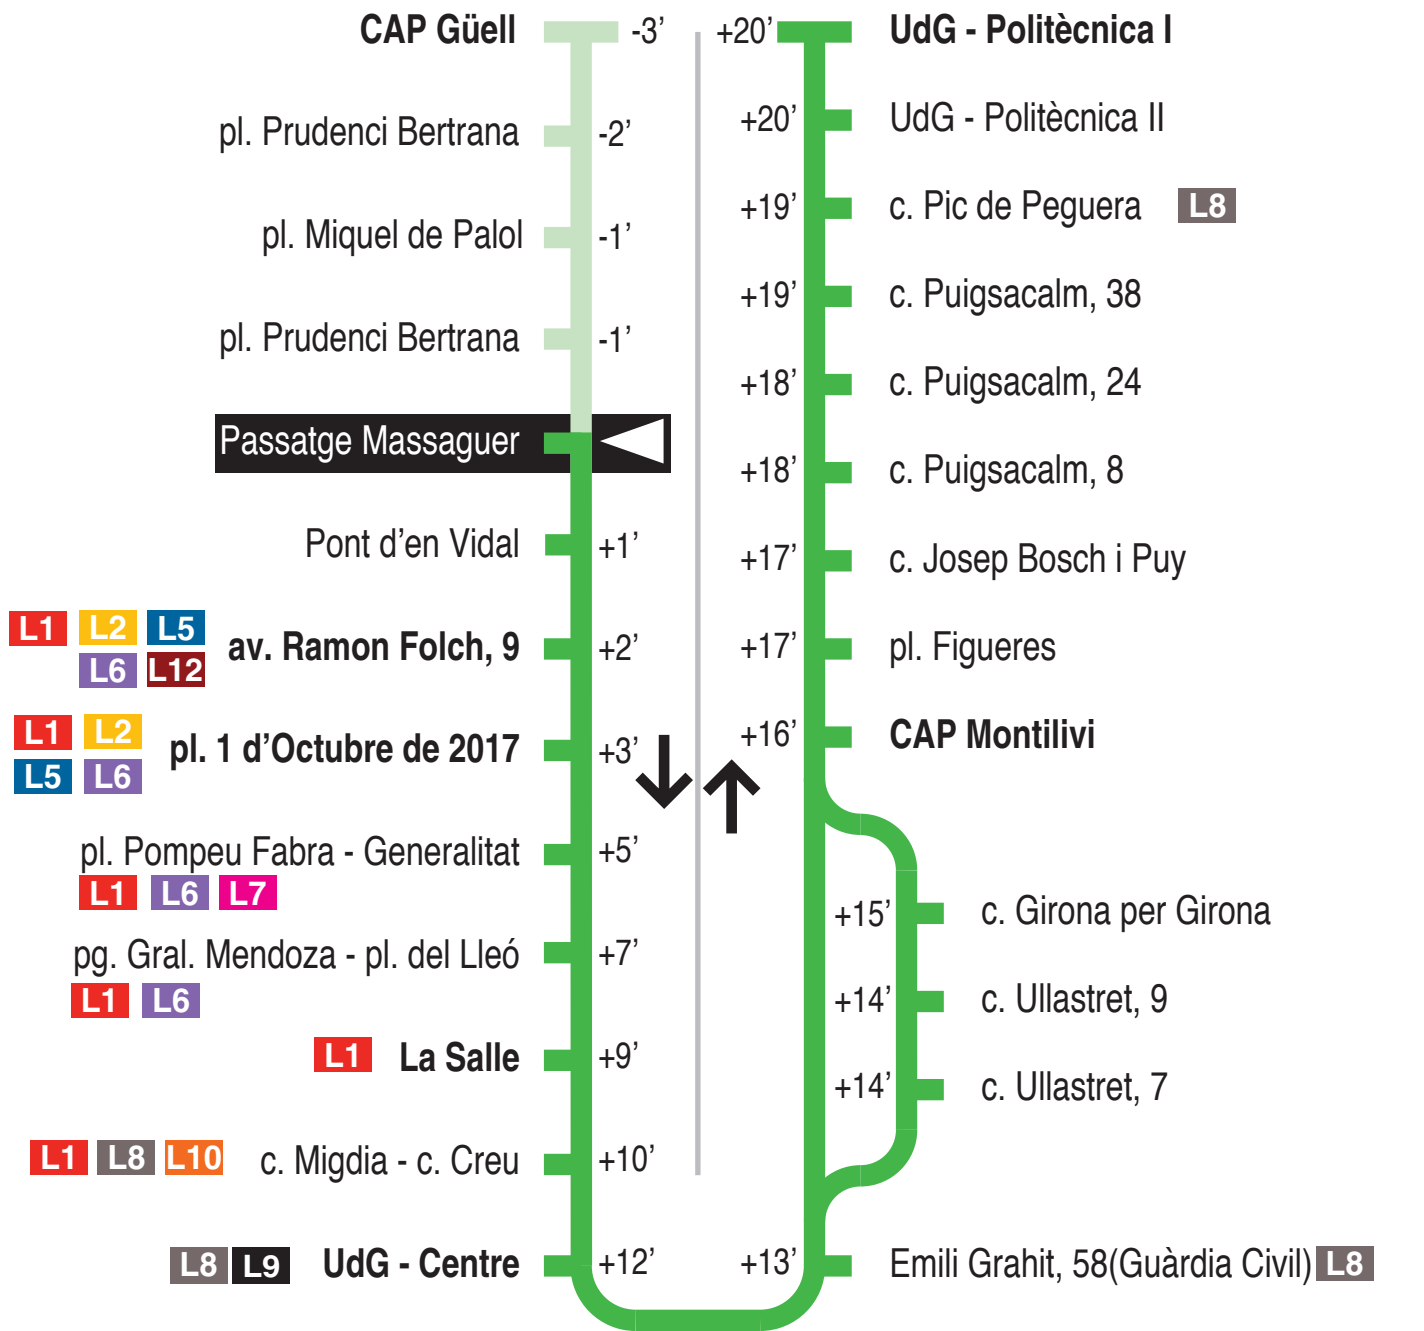

**L11** CAP Güell - pl. Pompeu Fabra - CAP Montilivi -  
UdG-Montilivi  
**Passatge Massguer** 15158

**Hores de pas per parada: Passatge Massguer**

De dilluns a divendres feiners (excepte agost)									
07.33	07.48	08.03	08.18	08.33	08.48	09.03	09.18	09.33	09.48
10.03	10.18	10.33	10.48	11.03	11.18	11.33	11.48	12.03	12.18
12.33	12.48	13.03	13.18	13.33	13.48	14.03	14.18	14.33	14.48
15.03	15.18	15.33	15.48	16.03	16.18	16.33	16.48	17.03	17.18
17.33	17.48	18.03	18.18	18.33	18.48	19.03	19.18	19.33	19.48
20.03	20.18	20.33	20.48	21.03					
De dilluns a divendres feiners (agost) 30'									
07.33	08.03	08.33	09.03	09.33	10.03	10.33	11.03	11.33	12.03
12.33	13.03	13.33	14.03	14.33	15.03	15.33	16.03	16.33	17.03
17.33	18.03	18.33	19.03	19.33	20.03	20.33			
Dissabtes feiners 30' - 60'									
07.33	08.03	08.33	09.03	09.33	10.03	10.33	11.03	11.33	12.03
12.33	13.03	13.33	14.33	15.33	16.33	17.33	18.33	19.33	20.33
Diumenges i festius									
No hi ha servei									

Per incidències del trànsit poden variar +/- 5 minuts

Recorregut pel sector Girona per Girona