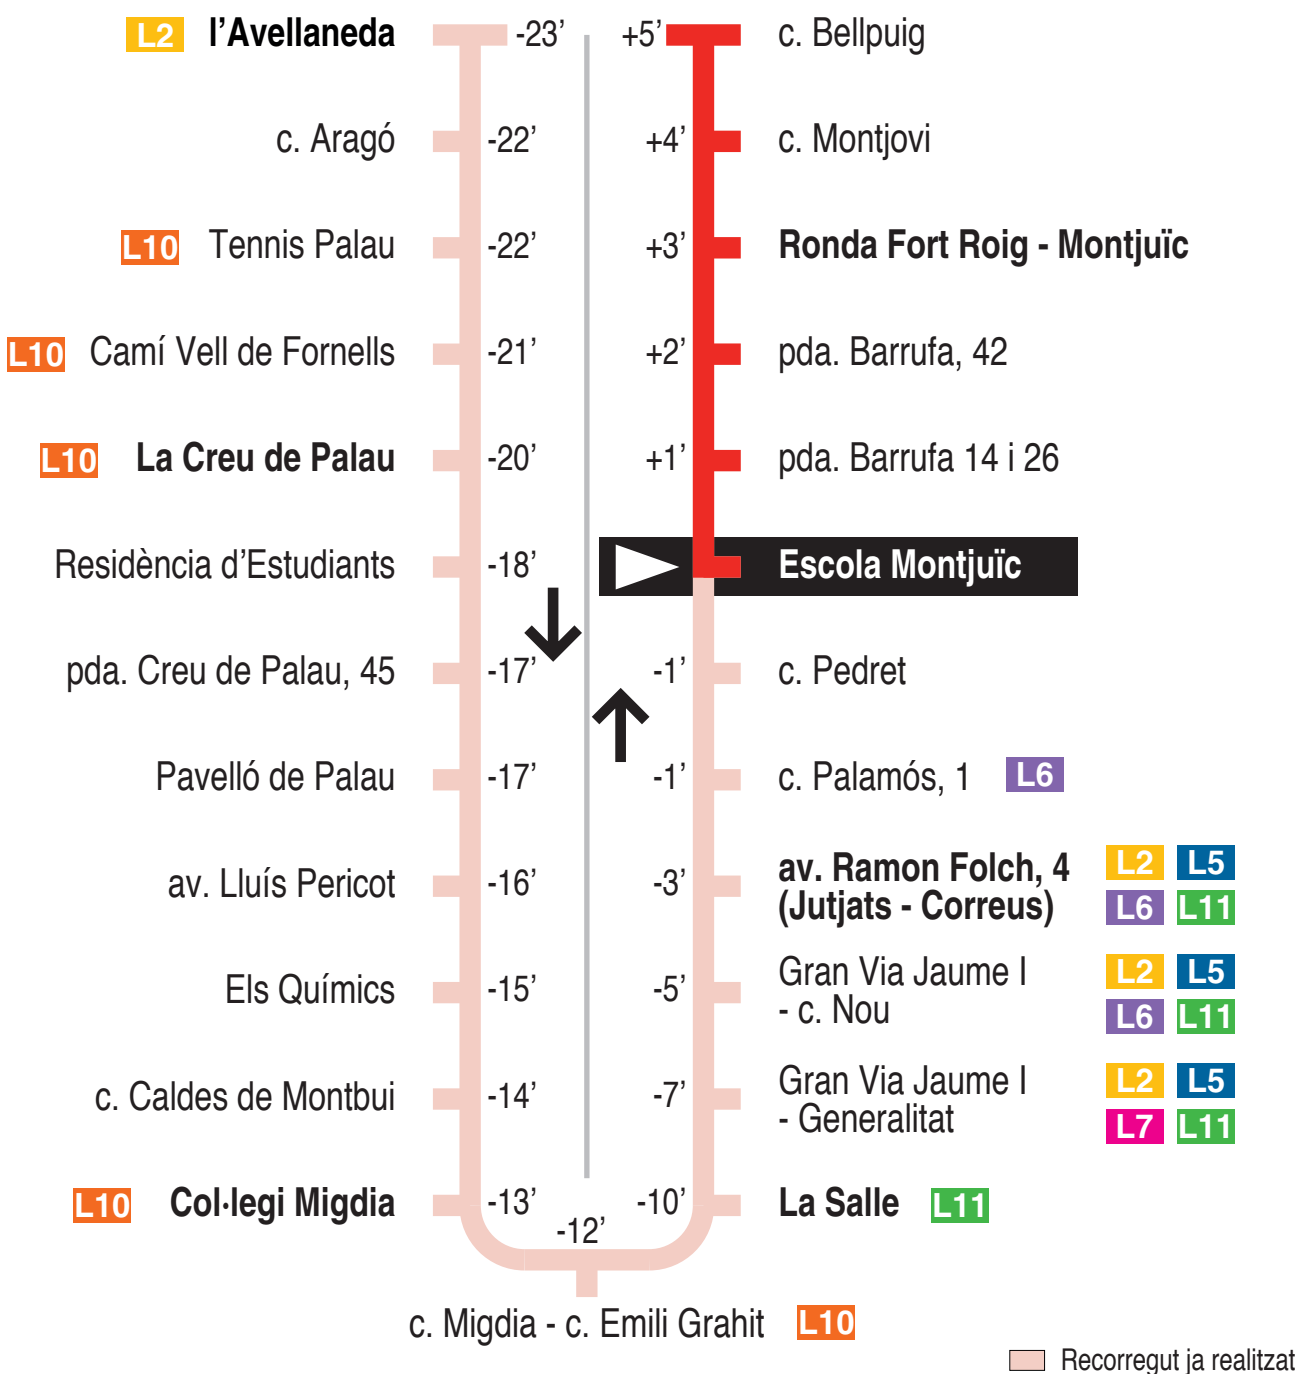

L1 Montjuïc - Ramon Folch (Jutjats) - Avellaneda
Escola Montjuïc 15151

Recorregut ja realitzat

Hores de pas per parada: Escola Montjuïc

De dilluns a divendres feiners (excepte agost)										15'
07.13	07.28	07.43	07.58	08.13	08.28	08.43	08.58	09.13	09.28	
09.43	09.58	10.13	10.28	10.43	10.58	11.13	11.28	11.43	11.58	
12.13	12.28	12.43	12.58	13.13	13.28	13.43	13.58	14.13	14.28	
14.43	14.58	15.13	15.28	15.43	15.58	16.13	16.28	16.43	16.58	
17.13	17.28	17.43	17.58	18.13	18.28	18.43	18.58	19.13	19.28	
19.43	19.58	20.13	20.28	20.43	20.58	21.13	21.28	21.43	21.58	
Dissabtes feiners i (dilluns a divendres feiners d'agost)										30'
07.28	07.58	08.28	08.58	09.28	09.58	10.28	10.58	11.28	11.58	
12.28	12.58	13.28	13.58	14.28	14.58	15.28	15.58	16.28	16.58	
17.28	17.58	18.28	18.58	19.28	19.58	20.28	20.58	21.28	21.58	
Diumenges i festius										60'
10.58	11.58	12.58	13.58	14.58	15.58	16.58	17.58	18.58	19.58	
20.58										

Per incidències del trànsit poden variar +/- 5 minuts