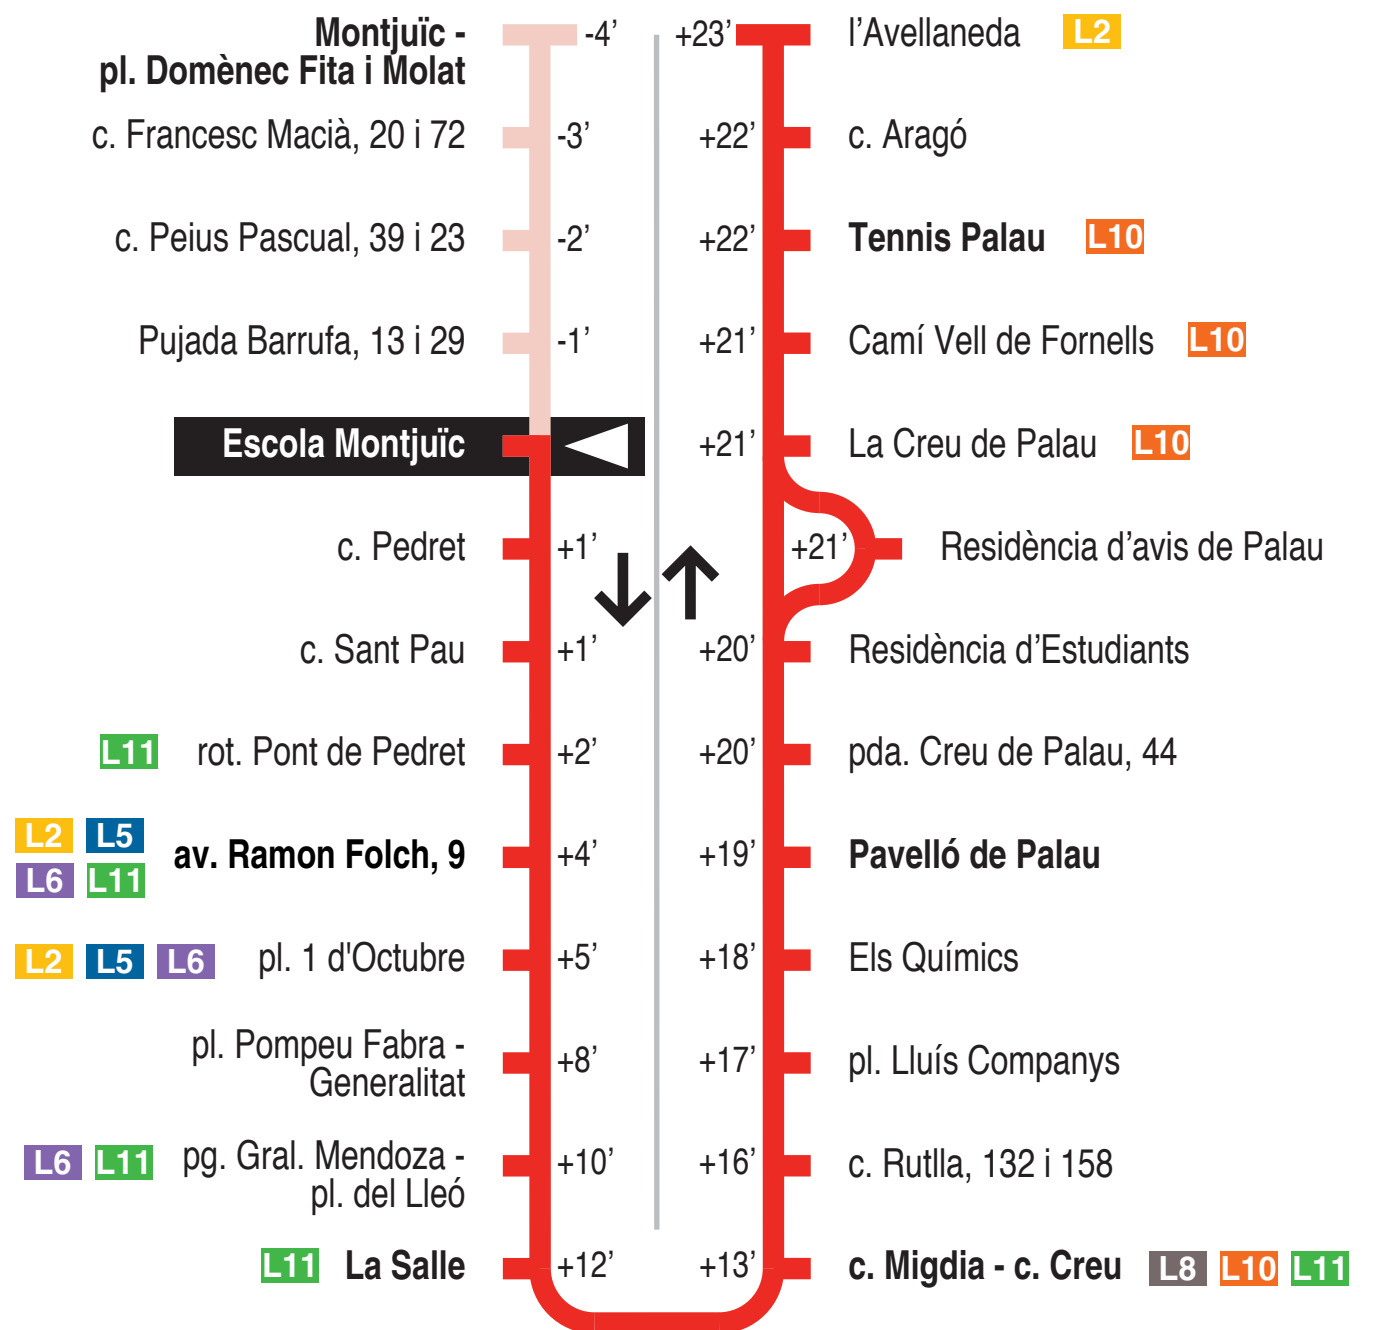

L1 Montjuïc - Ramon Folch (Jutjats) - Avellaneda
Escola Montjuïc 15150

Recorregut ja realitzat

Hores de pas per parada: Escola Montjuïc

De dilluns a divendres feiners (excepte agost)										15'
06.49	07.04	07.19	07.34	07.49	08.04	08.19	08.34	08.49	09.04	
09.19	09.34	09.49	10.04	10.19	10.34	10.49	11.04	11.19	11.34	
11.49	12.04	12.19	12.34	12.49	13.04	13.19	13.34	13.49	14.04	
14.19	14.34	14.49	15.04	15.19	15.34	15.49	16.04	16.19	16.34	
16.49	17.04	17.19	17.34	17.49	18.04	18.19	18.34	18.49	19.04	
19.19	19.34	19.49	20.04	20.19	20.34	20.49	21.04	21.19	21.34	
21.49										
Dissabtes feiners i (dilluns a divendres feiners d'agost)										30'
07.19	07.49	08.19	08.49	09.19	09.49	10.19	10.49	11.19	11.49	
12.19	12.49	13.19	13.49	14.19	14.49	15.19	15.49	16.19	16.49	
17.19	17.49	18.19	18.49	19.19	19.49	20.19	20.49	21.19	21.49	
Diumenges i festius										60'
09.19	10.19	11.19	12.19	13.19	14.19	15.19	16.19	17.19	18.19	
19.19	20.19	21.19								

Per incidències del trànsit poden variar +/- 5 minuts

1 El recorregut finalitza a Jutjats

Recorregut per la Residència d'avis de Palau