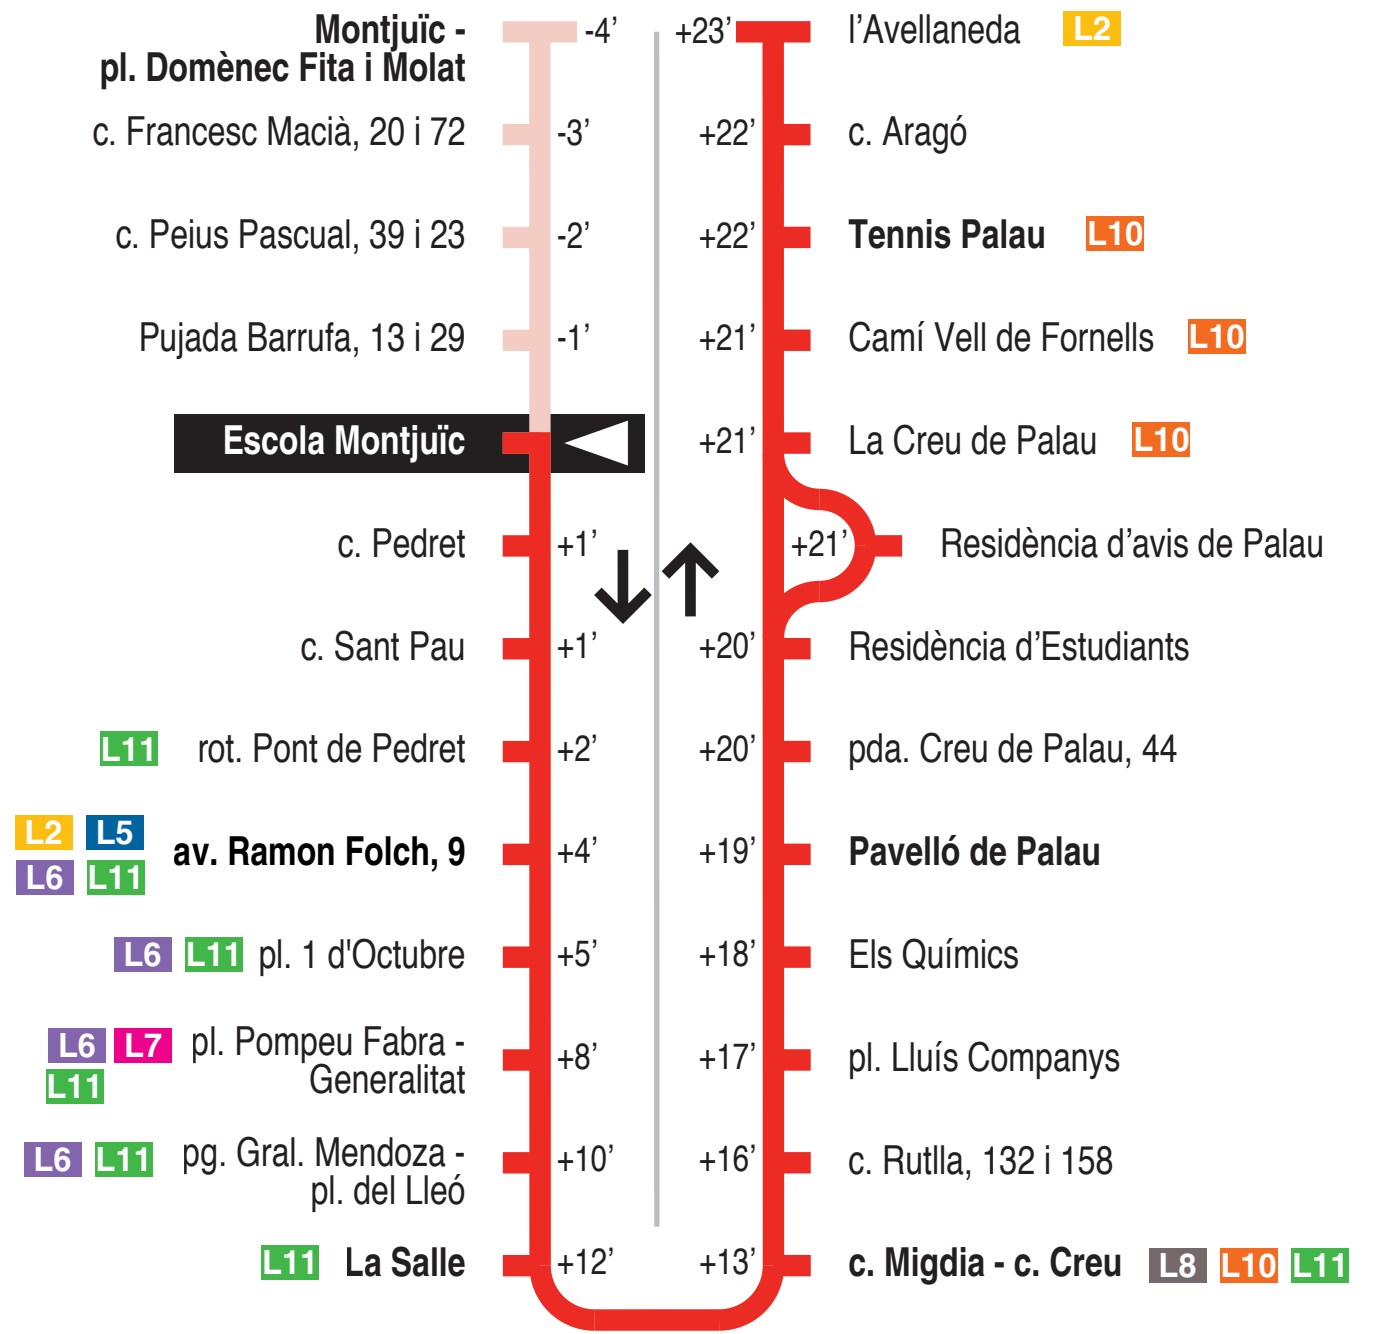

L1 Montjuïc - Ramon Folch (Jutjats) - Avellaneda
Escola Montjuïc 15150

Recorregut ja realitzat

Hores de pas per parada: Escola Montjuïc

De dilluns a divendres feiners (excepte agost)										15'
06.49	07.04	07.19	07.34	07.49	08.04	08.19	08.34	08.49	09.04	
09.19	09.34	09.49	10.04	10.19	10.34	10.49	11.04	11.19	11.34	
11.49	12.04	12.19	12.34	12.49	13.04	13.19	13.34	13.49	14.04	
14.19	14.34	14.49	15.04	15.19	15.34	15.49	16.04	16.19	16.34	
16.49	17.04	17.19	17.34	17.49	18.04	18.19	18.34	18.49	19.04	
19.19	19.34	19.49	20.04	20.19	20.34	20.49	21.04	21.19	21.34	
21.49	1									
Dissabtes feiners i (dilluns a divendres feiners d'agost)										30'
07.19	07.49	08.19	08.49	09.19	09.49	10.19	10.49	11.19	11.49	
12.19	12.49	13.19	13.49	14.19	14.49	15.19	15.49	16.19	16.49	
17.19	17.49	18.19	18.49	19.19	19.49	20.19	20.49	21.19	21.49	
Diumenges i festius										60'
09.19	10.19	11.19	12.19	13.19	14.19	15.19	16.19	17.19	18.19	
19.19	20.19	21.19								

Per incidències del trànsit poden variar +/- 5 minuts

1 El recorregut finalitza a Jutjats

Recorregut per la Residència d'avis de Palau