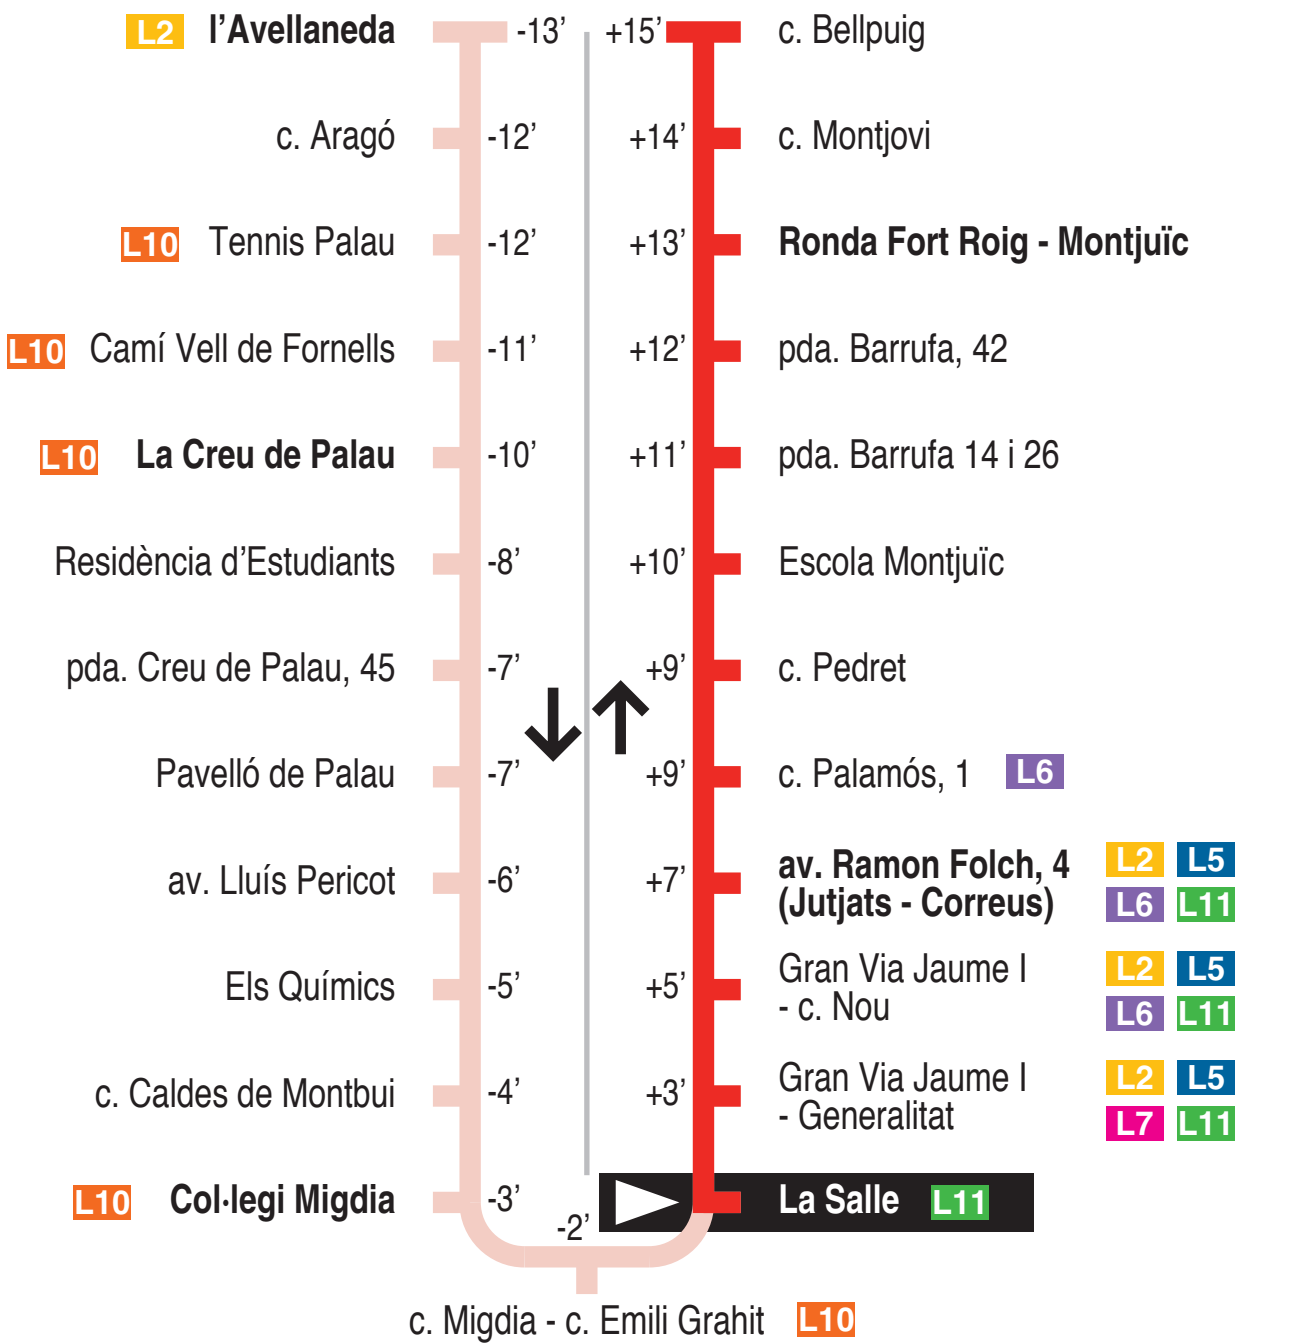

**L1** Montjuïc - Ramon Folch (Jutjats) - Avellaneda  
**La Salle** 15149

**Hores de pas per parada: La Salle**

De dilluns a divendres feiners (excepte agost)										15'
07.03	07.18	07.33	07.48	08.03	08.18	08.33	08.48	09.03	09.18	
09.33	09.48	10.03	10.18	10.33	10.48	11.03	11.18	11.33	11.48	
12.03	12.18	12.33	12.48	13.03	13.18	13.33	13.48	14.03	14.18	
14.33	14.48	15.03	15.18	15.33	15.48	16.03	16.18	16.33	16.48	
17.03	17.18	17.33	17.48	18.03	18.18	18.33	18.48	19.03	19.18	
19.33	19.48	20.03	20.18	20.33	20.48	21.03	21.18	21.33	21.48	
22.03	<b>1</b>									
Dissabtes feiners i (dilluns a divendres feiners d'agost)										30'
07.18	07.48	08.18	08.48	09.18	09.48	10.18	10.48	11.18	11.48	
12.18	12.48	13.18	13.48	14.18	14.48	15.18	15.48	16.18	16.48	
17.18	17.48	18.18	18.48	19.18	19.48	20.18	20.48	21.18	21.48	
Diumenges i festius										60'
10.48	11.48	12.48	13.48	14.48	15.48	16.48	17.48	18.48	19.48	
20.48										

Per incidències del trànsit poden variar +/- 5 minuts

**1** El recorregut finalitza a Jutjats