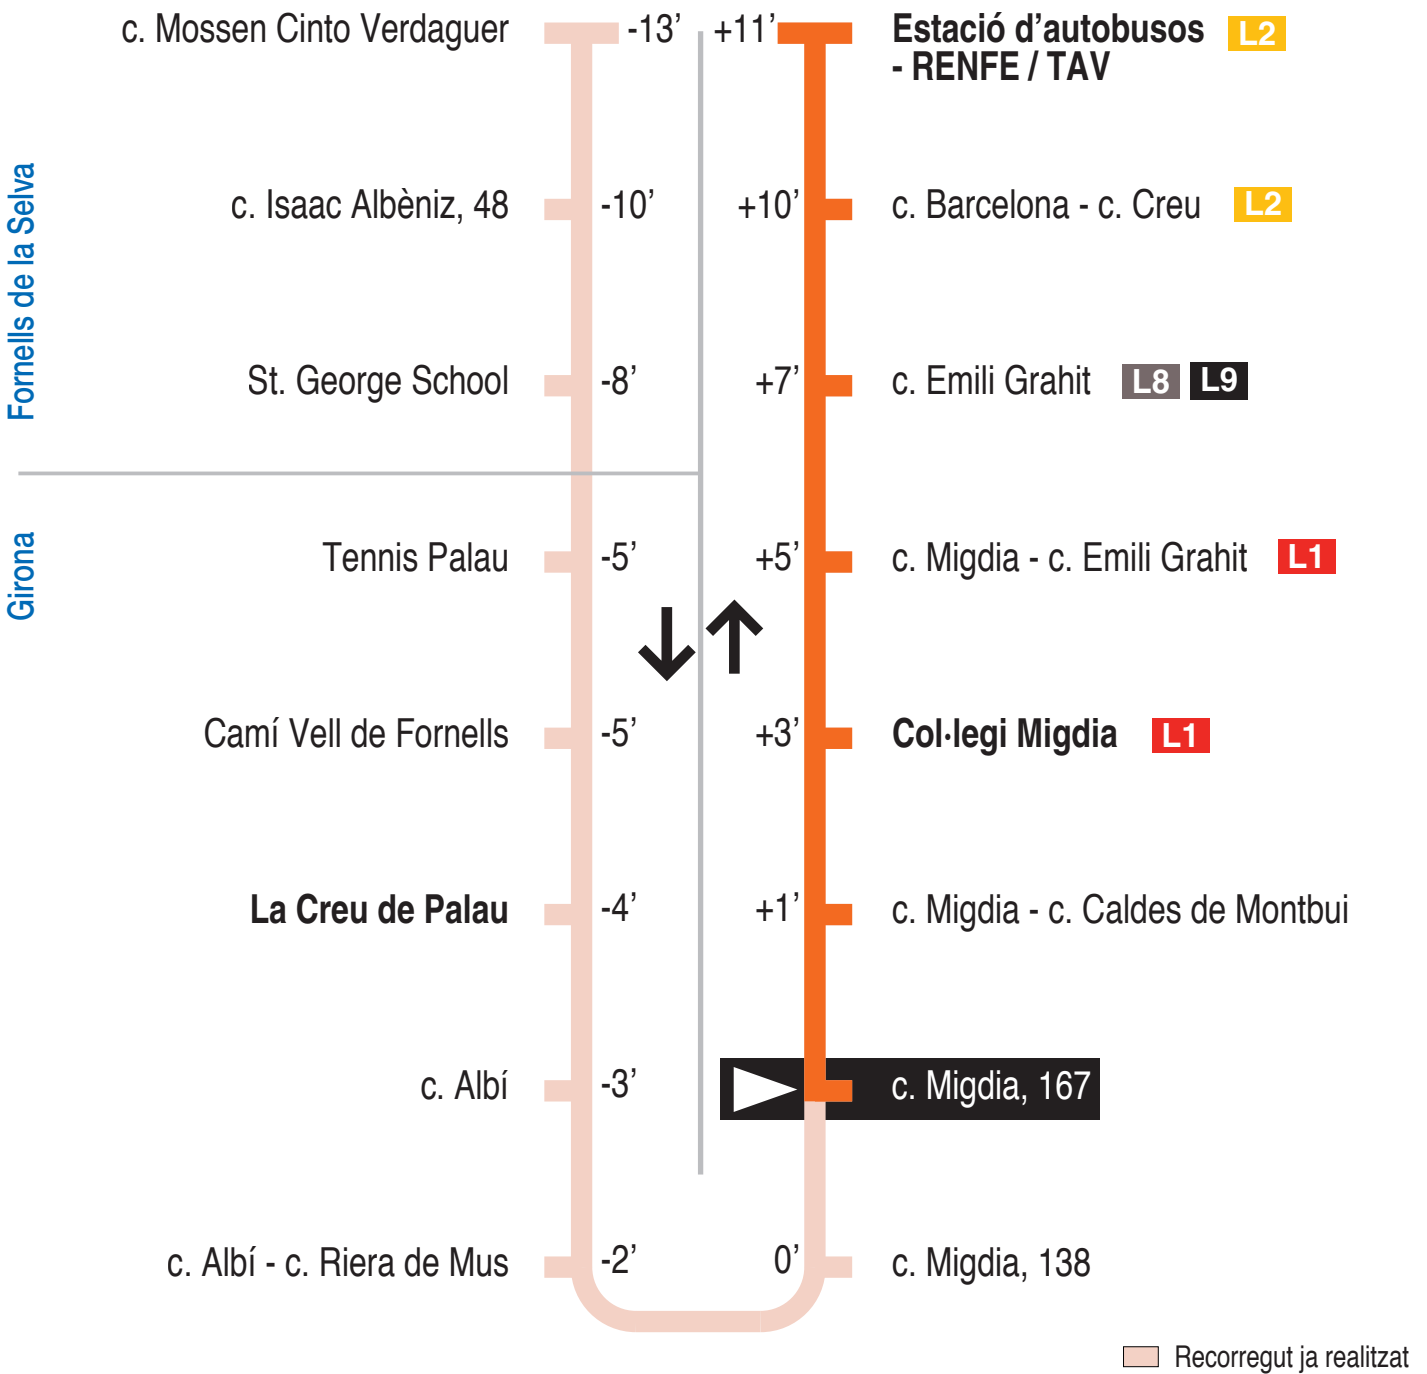

L10 Girona - Fornells de la Selva
 c. Migdia, 167 15148

Recorregut ja realitzat

Hores de pas per parada: c. Migdia, 167

De dilluns a divendres feiners										60'
07.43	08.43	09.43	10.43	11.43	12.43	13.43	14.43	15.43	16.43	
17.43	18.43	19.43	20.43	21.43						
Dissabtes feiners										60'
07.43	08.43	09.43	10.43	11.43	12.43	13.43	14.43	15.43	16.43	
17.43	18.43	19.43	20.43	21.43						
Diumenges i festius										
No hi ha servei										

Per incidències del trànsit poden variar +/- 5 minuts

Consulta quan arribarà l'autobús i els horaris actualitzats:

www.girona.cat/appbus/go?qr=15148