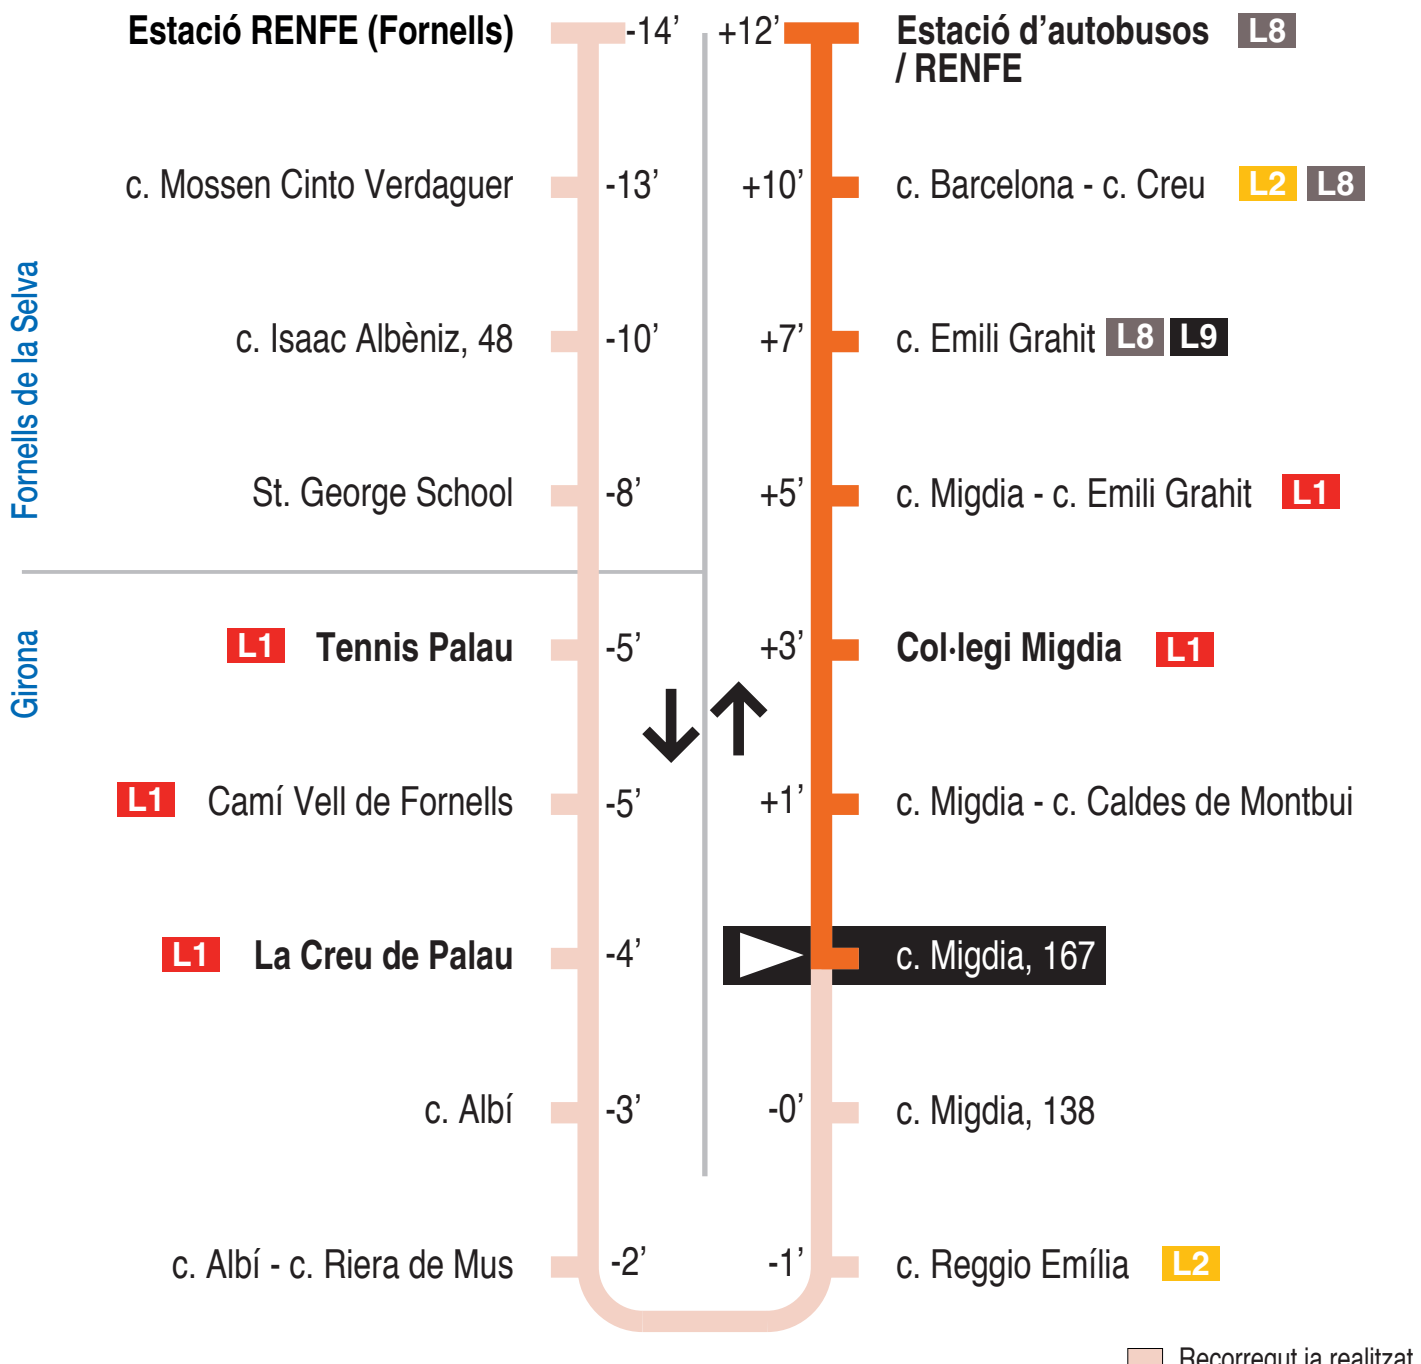

**L10** Estació d'autobusos / RENFE - Fornells de la Selva  
 c. Migdia, 167 15148

**Hores de pas per parada: c. Migdia, 167**

De dilluns a divendres feiners										60'
07.44	08.44	09.44	10.44	11.44	12.44	13.44	14.44	15.44	16.44	
17.44	18.44	19.44	20.44	21.44						
Dissabtes feiners										60'
07.44	08.44	09.44	10.44	11.44	12.44	13.44	14.44	15.44	16.44	
17.44	18.44	19.44	20.44	21.44						
Diumenges i festius										
No hi ha servei										

Per incidències del trànsit poden variar +/- 5 minuts