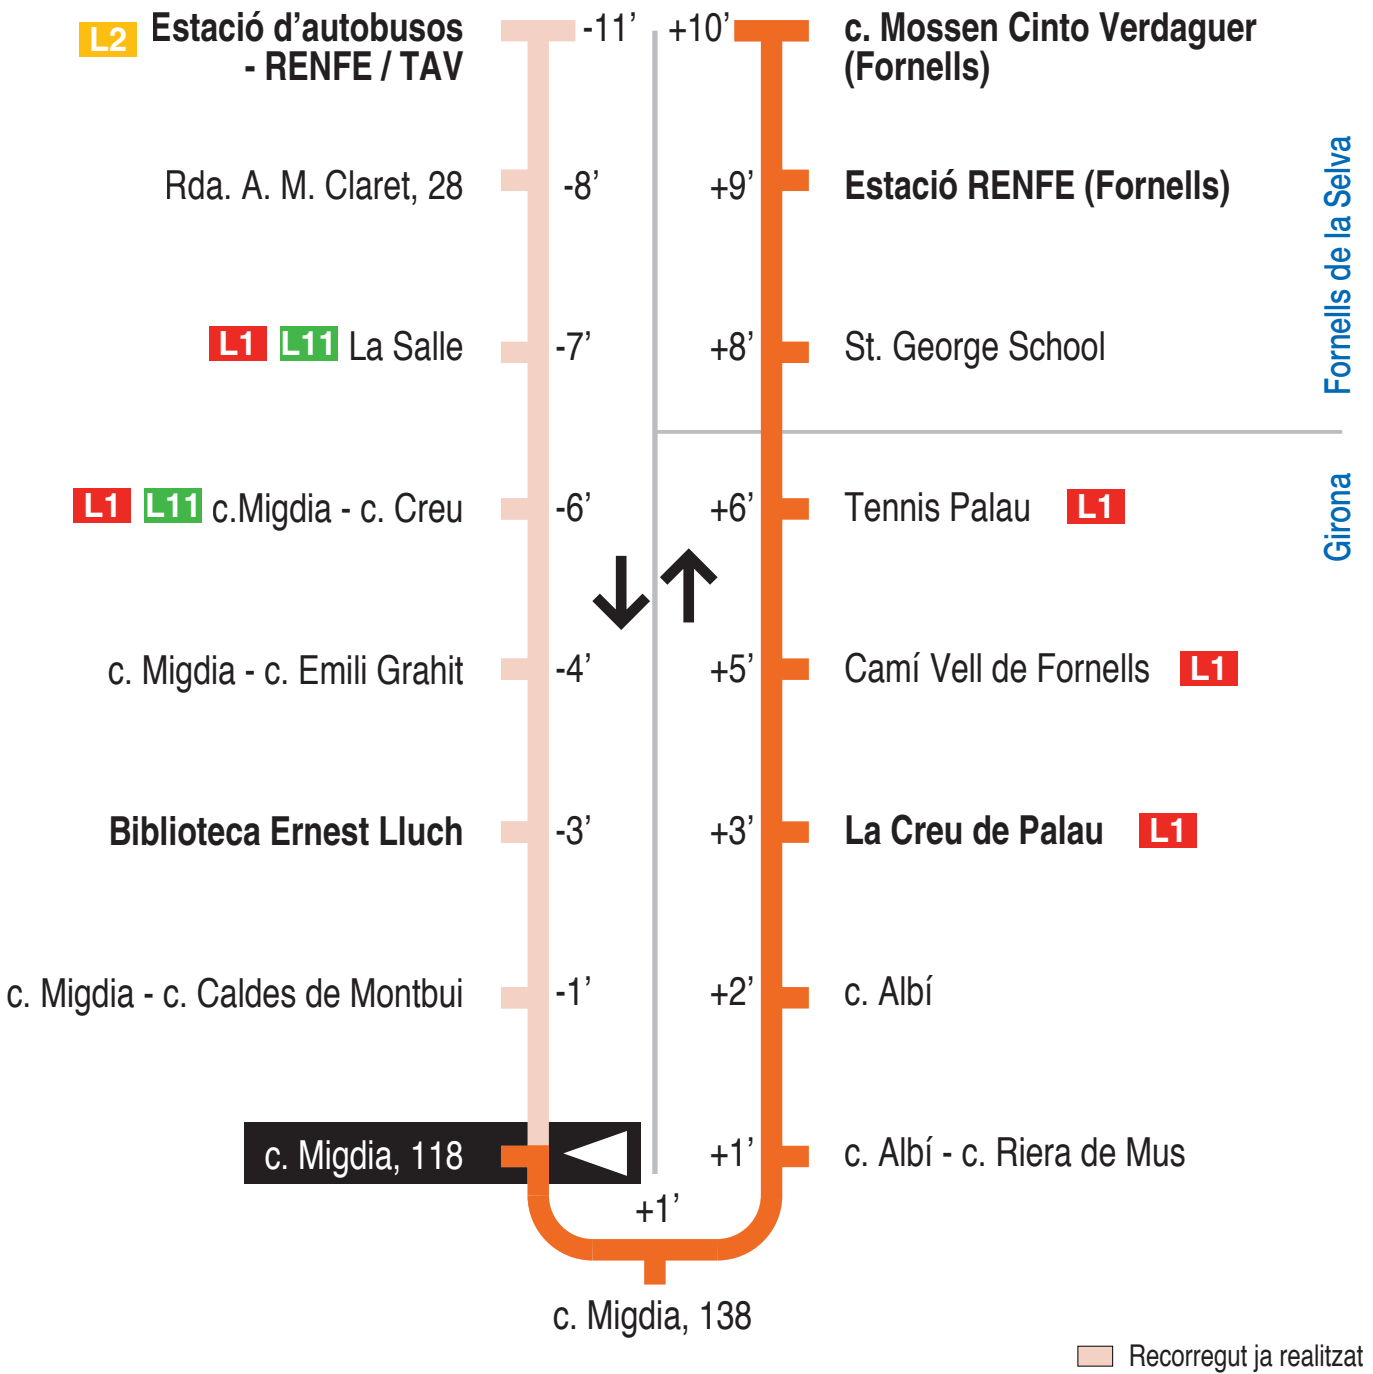

L10 Girona - Fornells de la Selva
 c. Migdia, 118 15147

Hores de pas per parada: c. Migdia, 118

De dilluns a divendres feiners										60'
7.05	8.05	9.05	10.05	11.05	12.05	13.05	14.05	15.05	16.05	
17.05	18.05	19.05	20.05	21.05	21.56					
Dissabtes feiners										60'
7.05	8.05	9.05	10.05	11.05	12.05	13.05	14.05	15.05	16.05	
17.05	18.05	19.05	20.05	21.05	21.56					
Diumenges i festius										
No hi ha servei										

Per incidències del trànsit poden variar +/- 5 minuts

Consulta quan arribarà l'autobús i els horaris actualitzats:

www.girona.cat/appbus/go?qr=15147