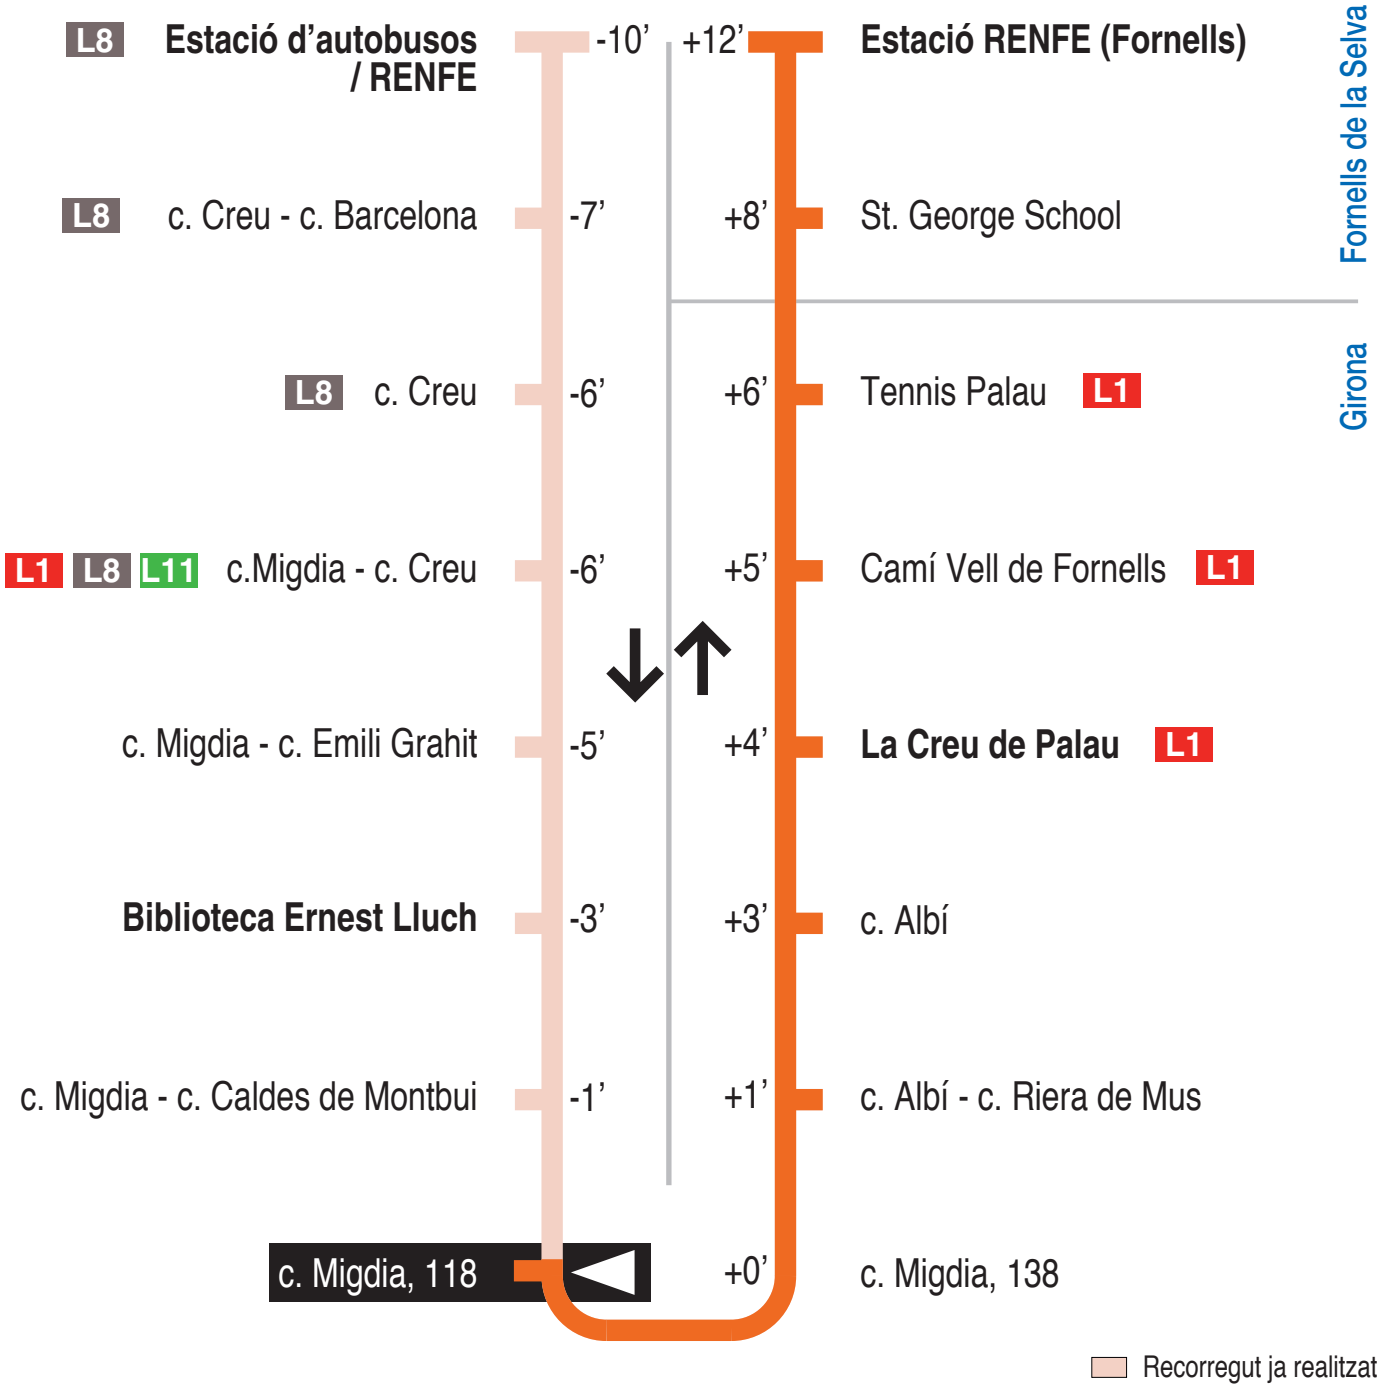

L10 Estació d'autobusos / RENFE - Fornells de la Selva
 c. Migdia, 118 15147

Hores de pas per parada: c. Migdia, 118

De dilluns a divendres feiners										60'
07.20	08.20	09.20	10.20	11.20	12.20	13.20	14.20	15.20	16.20	17.20
					21.50					
Dissabtes feiners										60'
07.20	08.20	09.20	10.20	11.20	12.20	13.20	14.20	15.20	16.20	17.20
					21.50					
Diumenges i festius										
No hi ha servei										

Per incidències del trànsit poden variar +/- 5 minuts