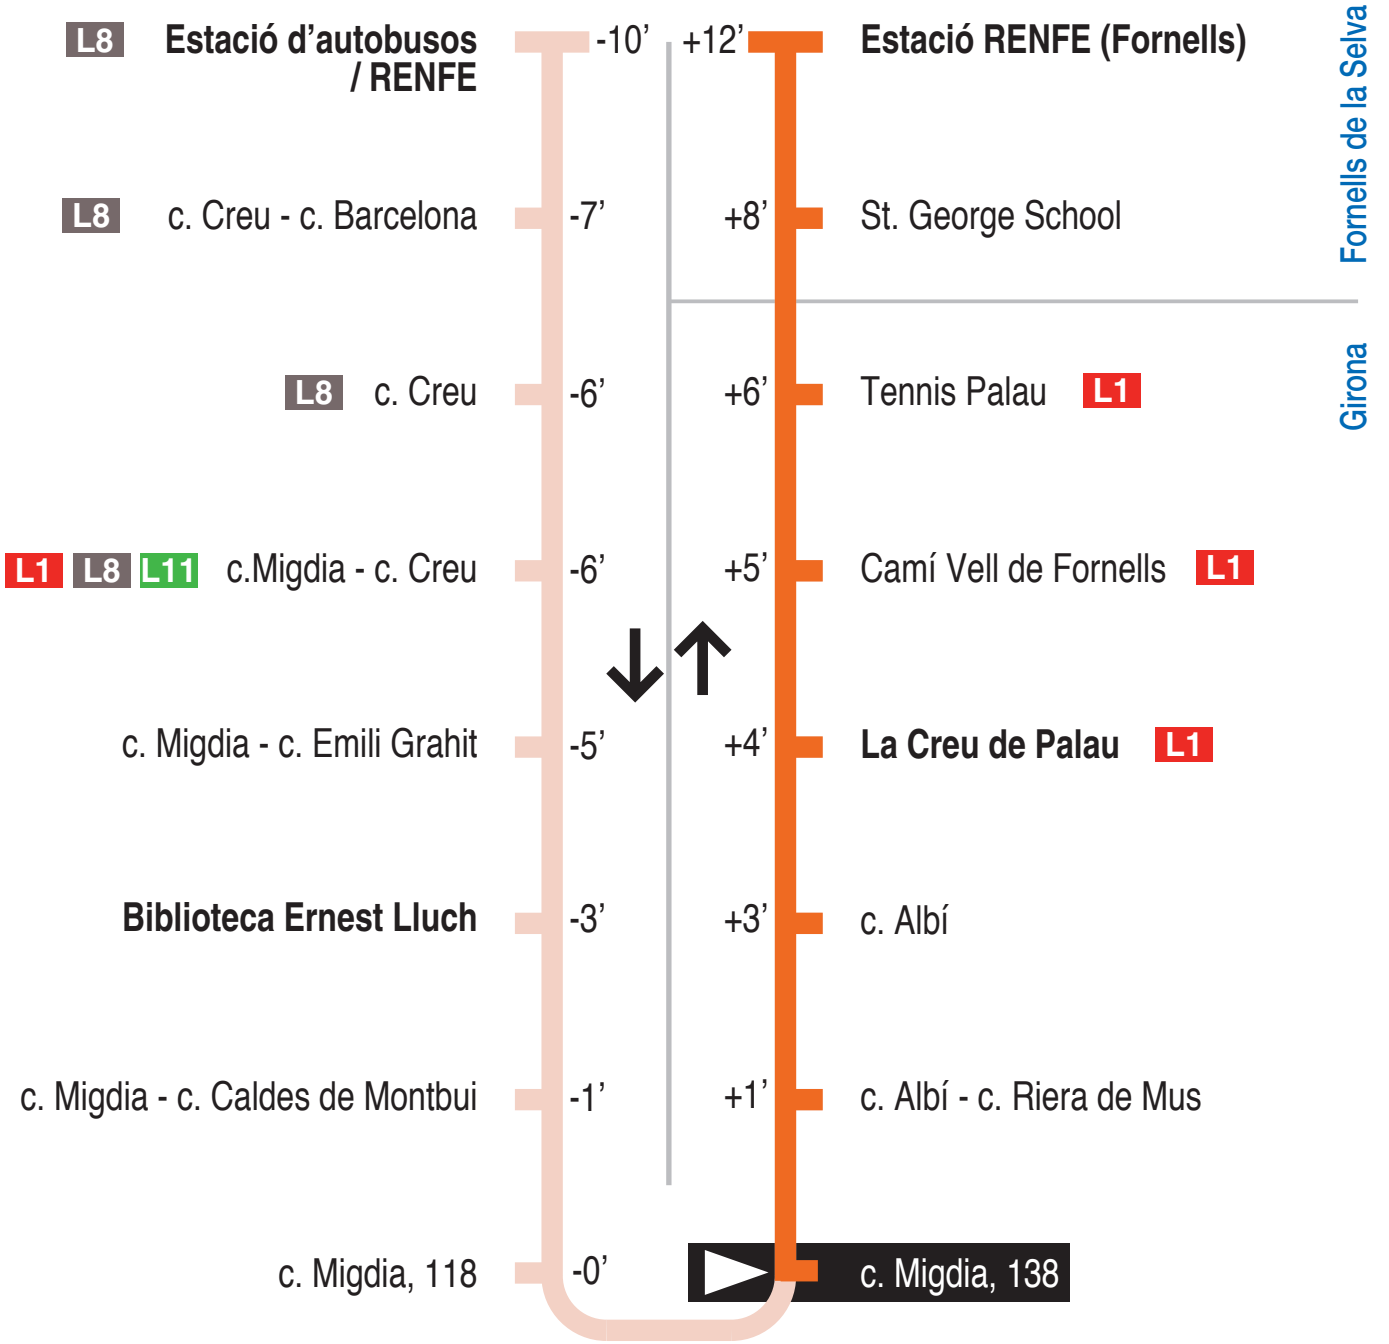

L10 Estació d'autobusos / RENFE - Fornells de la Selva
 c. Migdia, 138 15146

Hores de pas per parada: c. Migdia, 138

De dilluns a divendres feiners										60'
07.20	08.20	09.20	10.20	11.20	12.20	13.20	14.20	15.20	16.20	
17.20	18.20	19.20	20.20	21.20	21.50					
Dissabtes feiners										60'
07.20	08.20	09.20	10.20	11.20	12.20	13.20	14.20	15.20	16.20	
17.20	18.20	19.20	20.20	21.20	21.50					
Diumenges i festius										
No hi ha servei										

Per incidències del trànsit poden variar +/- 5 minuts