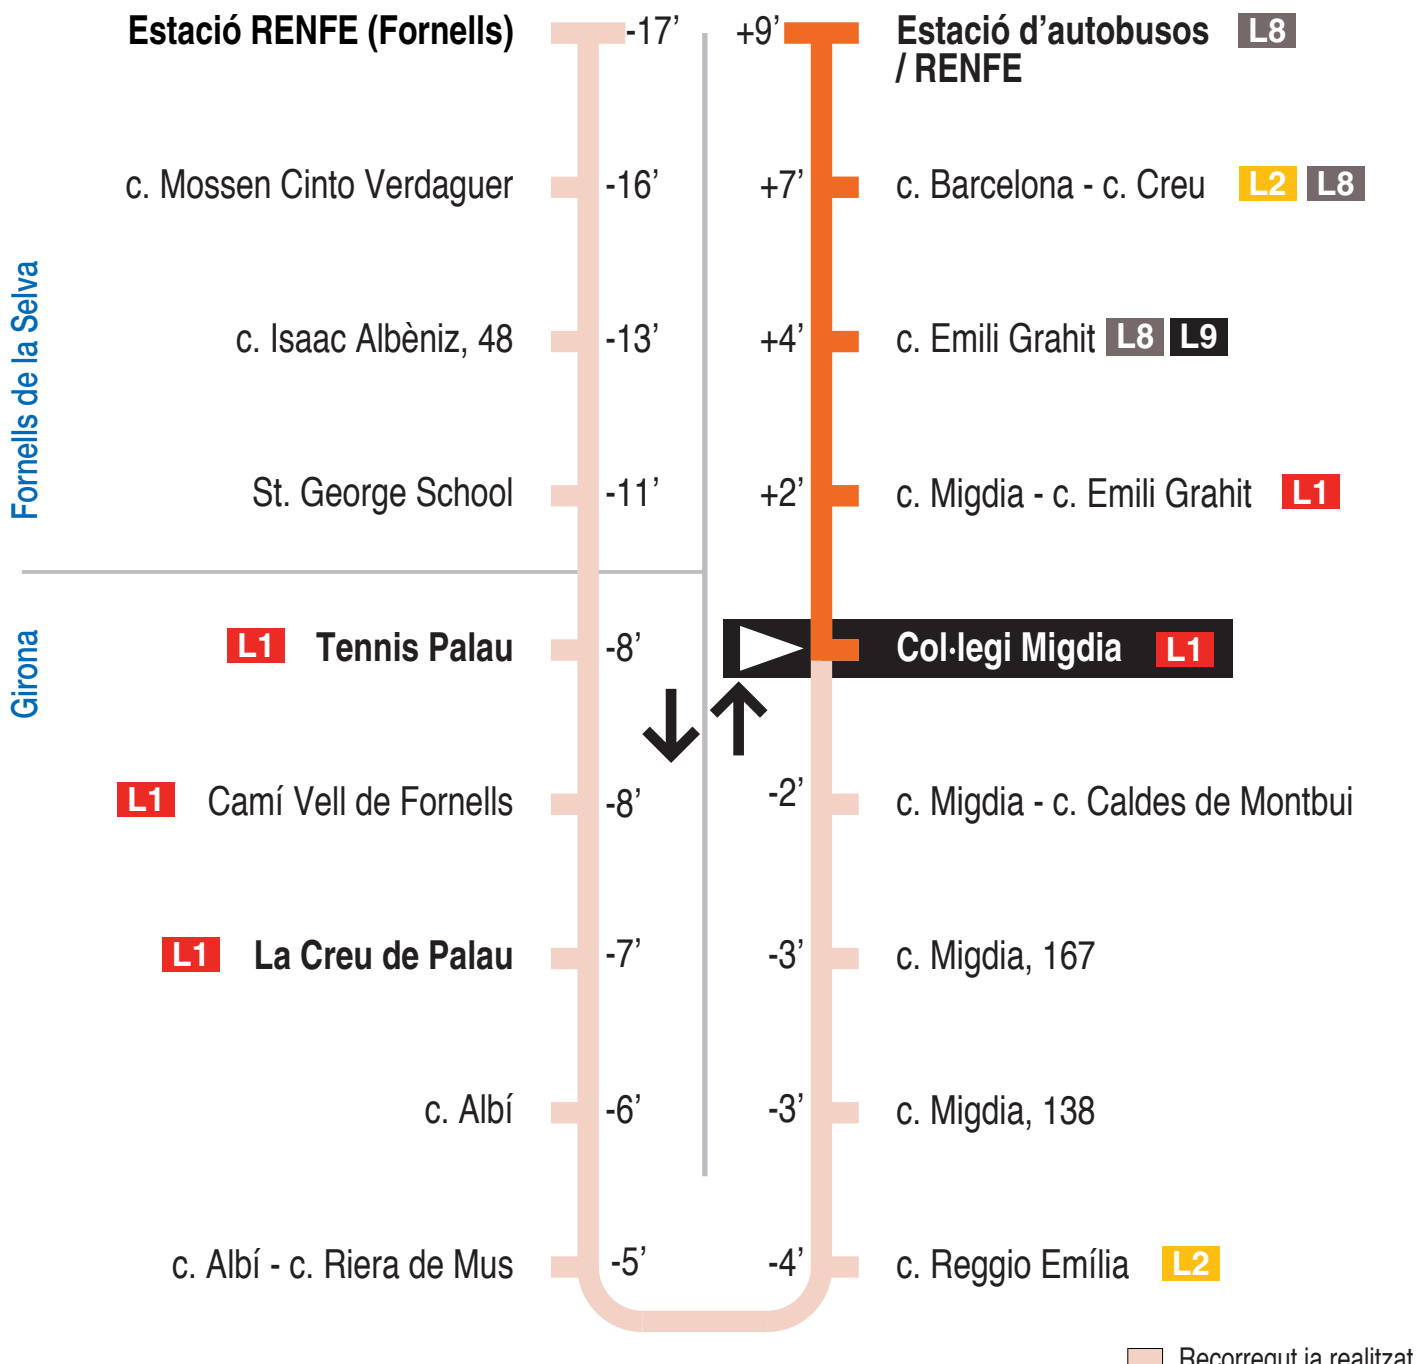

L10 Estació d'autobusos / RENFE - Fornells de la Selva
 Col·legi Migdia 15145

Hores de pas per parada: Col·legi Migdia

De dilluns a divendres feiners										60'
07.47	08.47	09.47	10.47	11.47	12.47	13.47	14.47	15.47	16.47	
17.47	18.47	19.47	20.47	21.47						
Dissabtes feiners										60'
07.47	08.47	09.47	10.47	11.47	12.47	13.47	14.47	15.47	16.47	
17.47	18.47	19.47	20.47	21.47						
Diumenges i festius										
No hi ha servei										

Per incidències del trànsit poden variar +/- 5 minuts