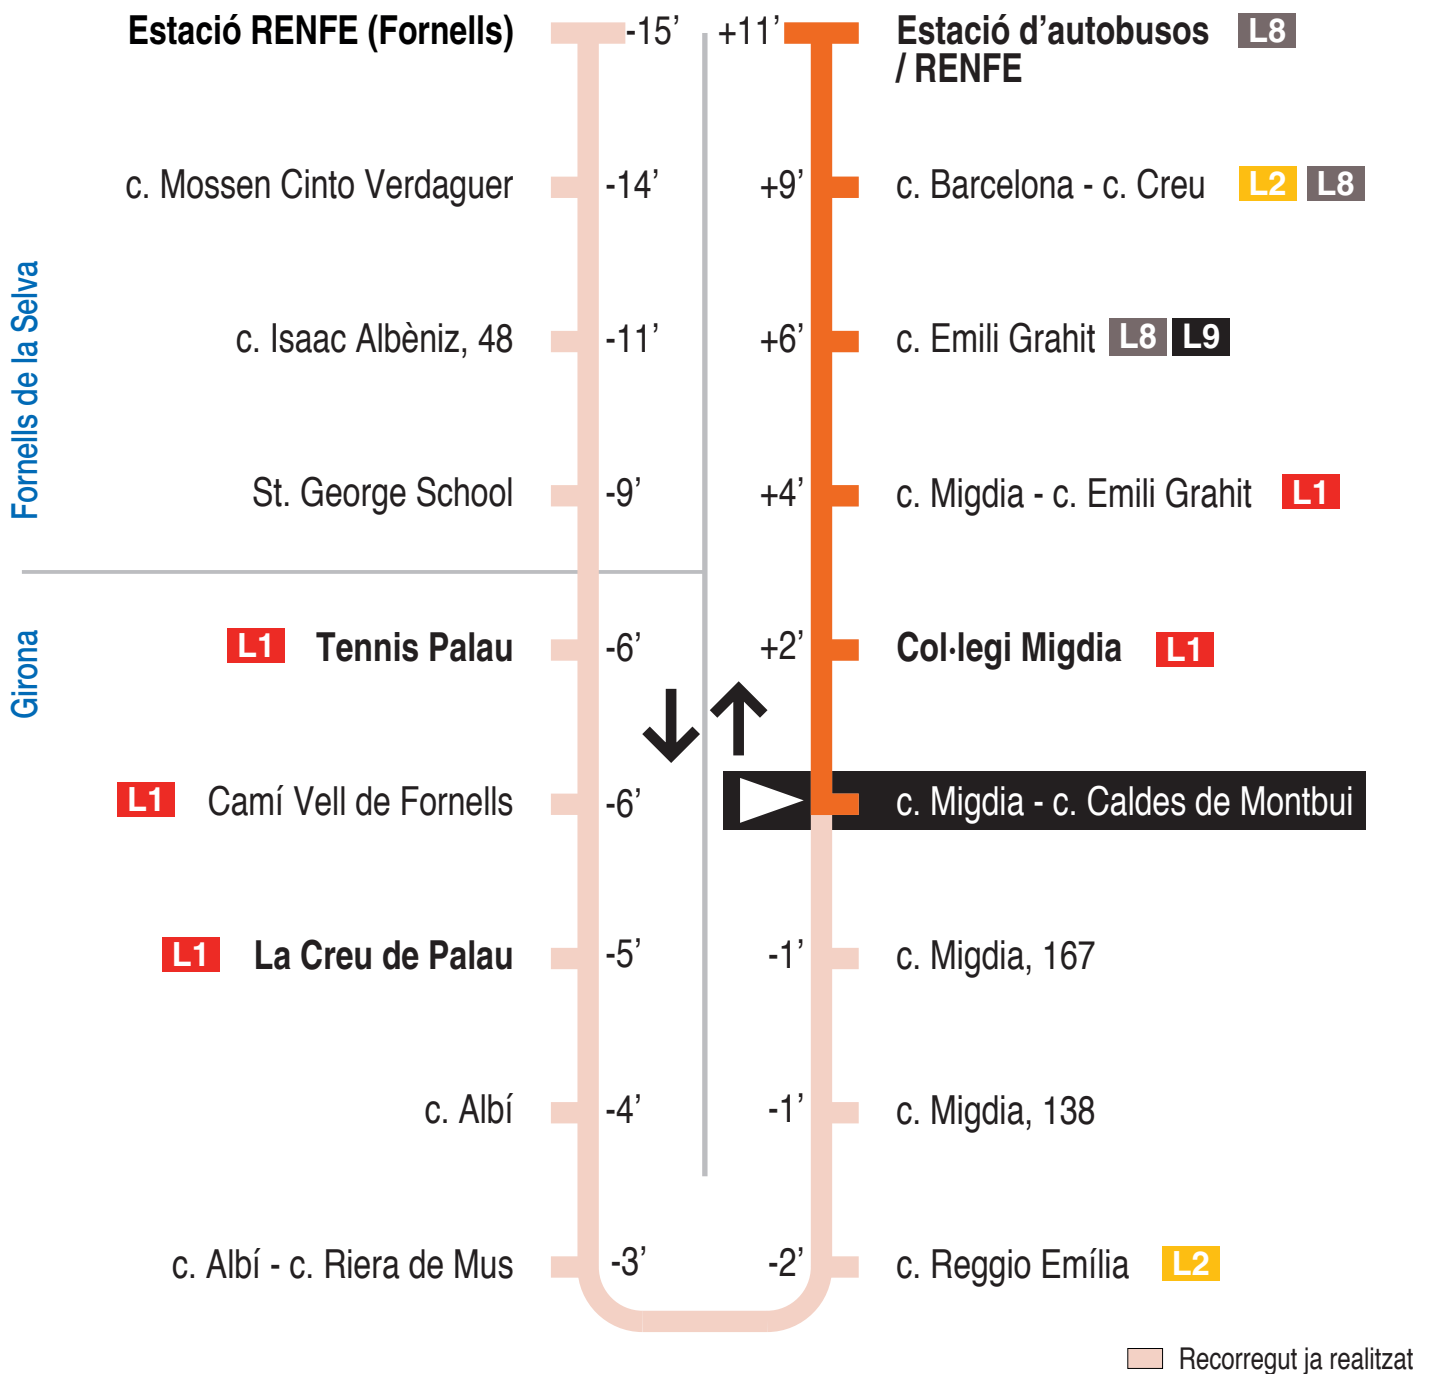

L10 Estació d'autobusos / RENFE - Fornells de la Selva
 c. Migdia - c. Caldes de Montbui 15144

Hores de pas per parada: c. Migdia - c. Caldes de Montbui

De dilluns a divendres feiners										60'
07.45	08.45	09.45	10.45	11.45	12.45	13.45	14.45	15.45	16.45	
17.45	18.45	19.45	20.45	21.45						
Dissabtes feiners										60'
07.45	08.45	09.45	10.45	11.45	12.45	13.45	14.45	15.45	16.45	
17.45	18.45	19.45	20.45	21.45						
Diumenges i festius										
No hi ha servei										

Per incidències del trànsit poden variar +/- 5 minuts