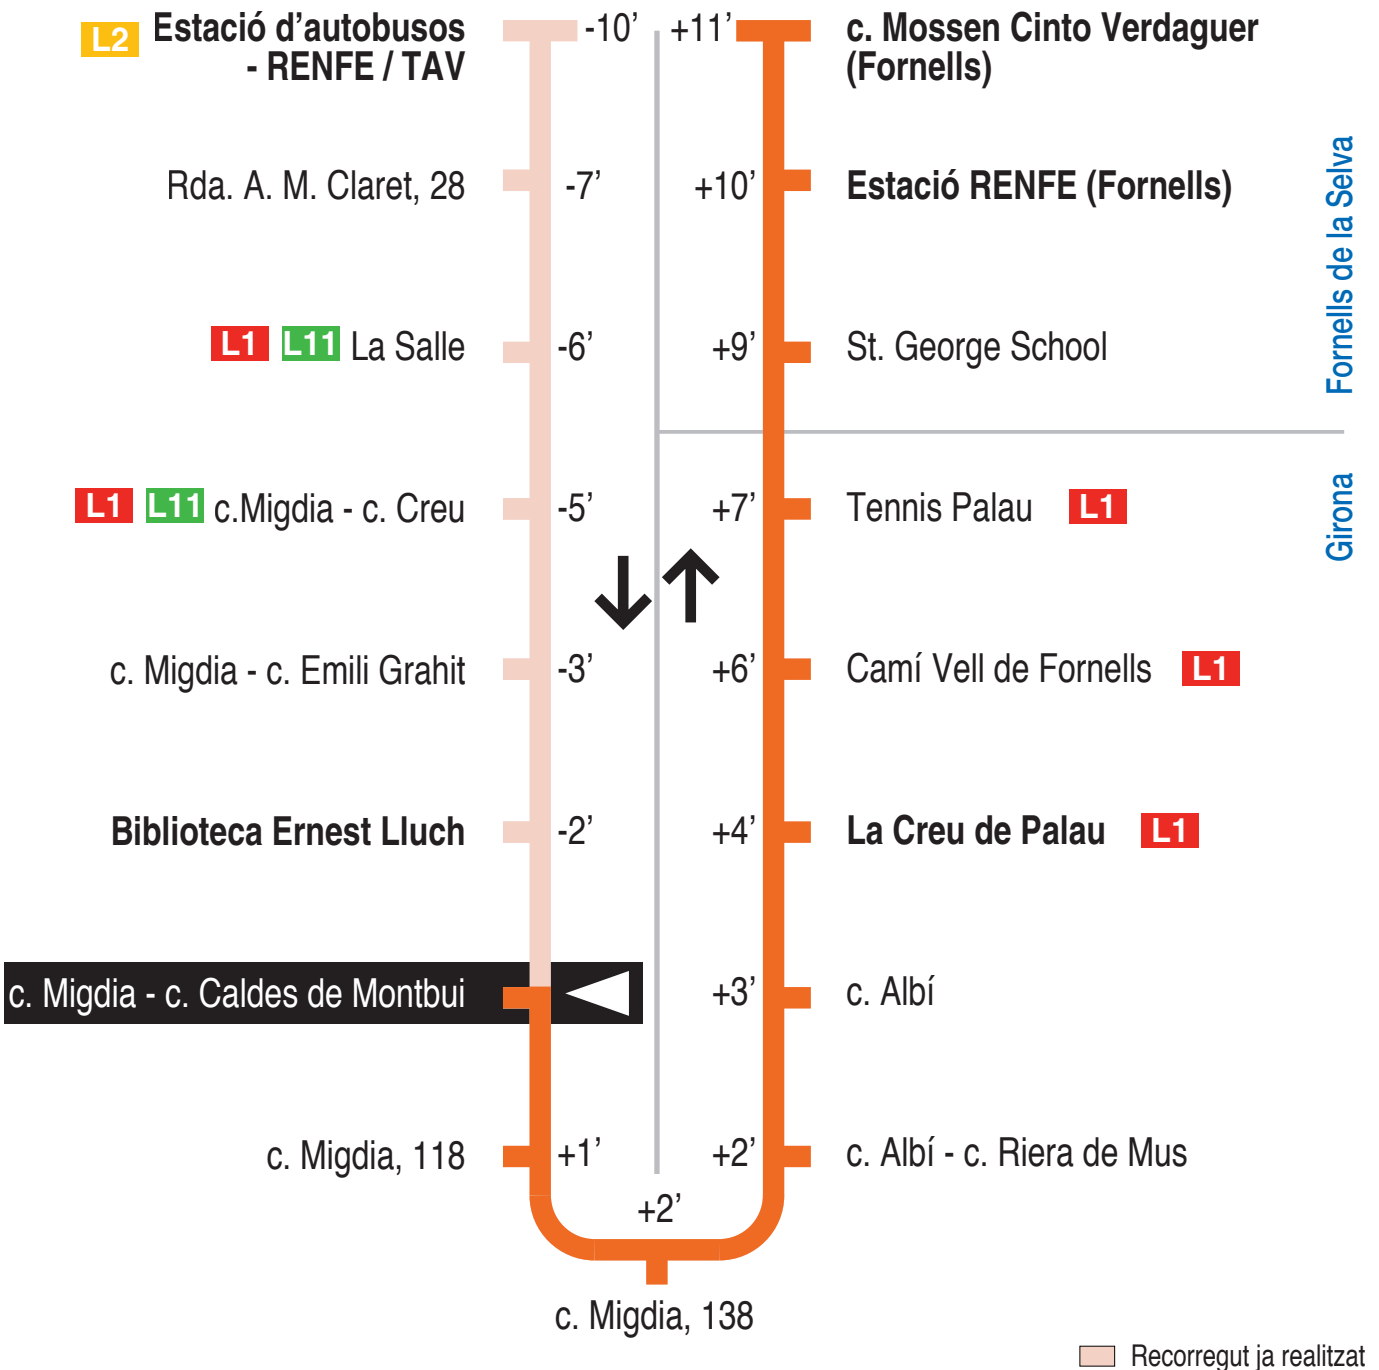

**L10** Girona - Fornells de la Selva  
 c. Migdia - c. Caldes de Montbui 15143

**Hores de pas per parada: c. Migdia - c. Caldes de Montbui**

De dilluns a divendres feiners										60'
7.04	8.04	9.04	10.04	11.04	12.04	13.04	14.04	15.04	16.04	
17.04	18.04	19.04	20.04	21.04	21.55					
Dissabtes feiners										60'
7.04	8.04	9.04	10.04	11.04	12.04	13.04	14.04	15.04	16.04	
17.04	18.04	19.04	20.04	21.04	21.55					
Diumenges i festius										
No hi ha servei										

Per incidències del trànsit poden variar +/- 5 minuts

**Consulta quan arribarà l'autobús i els horaris actualitzats:**

[www.girona.cat/appbus/go?qr=15143](http://www.girona.cat/appbus/go?qr=15143)