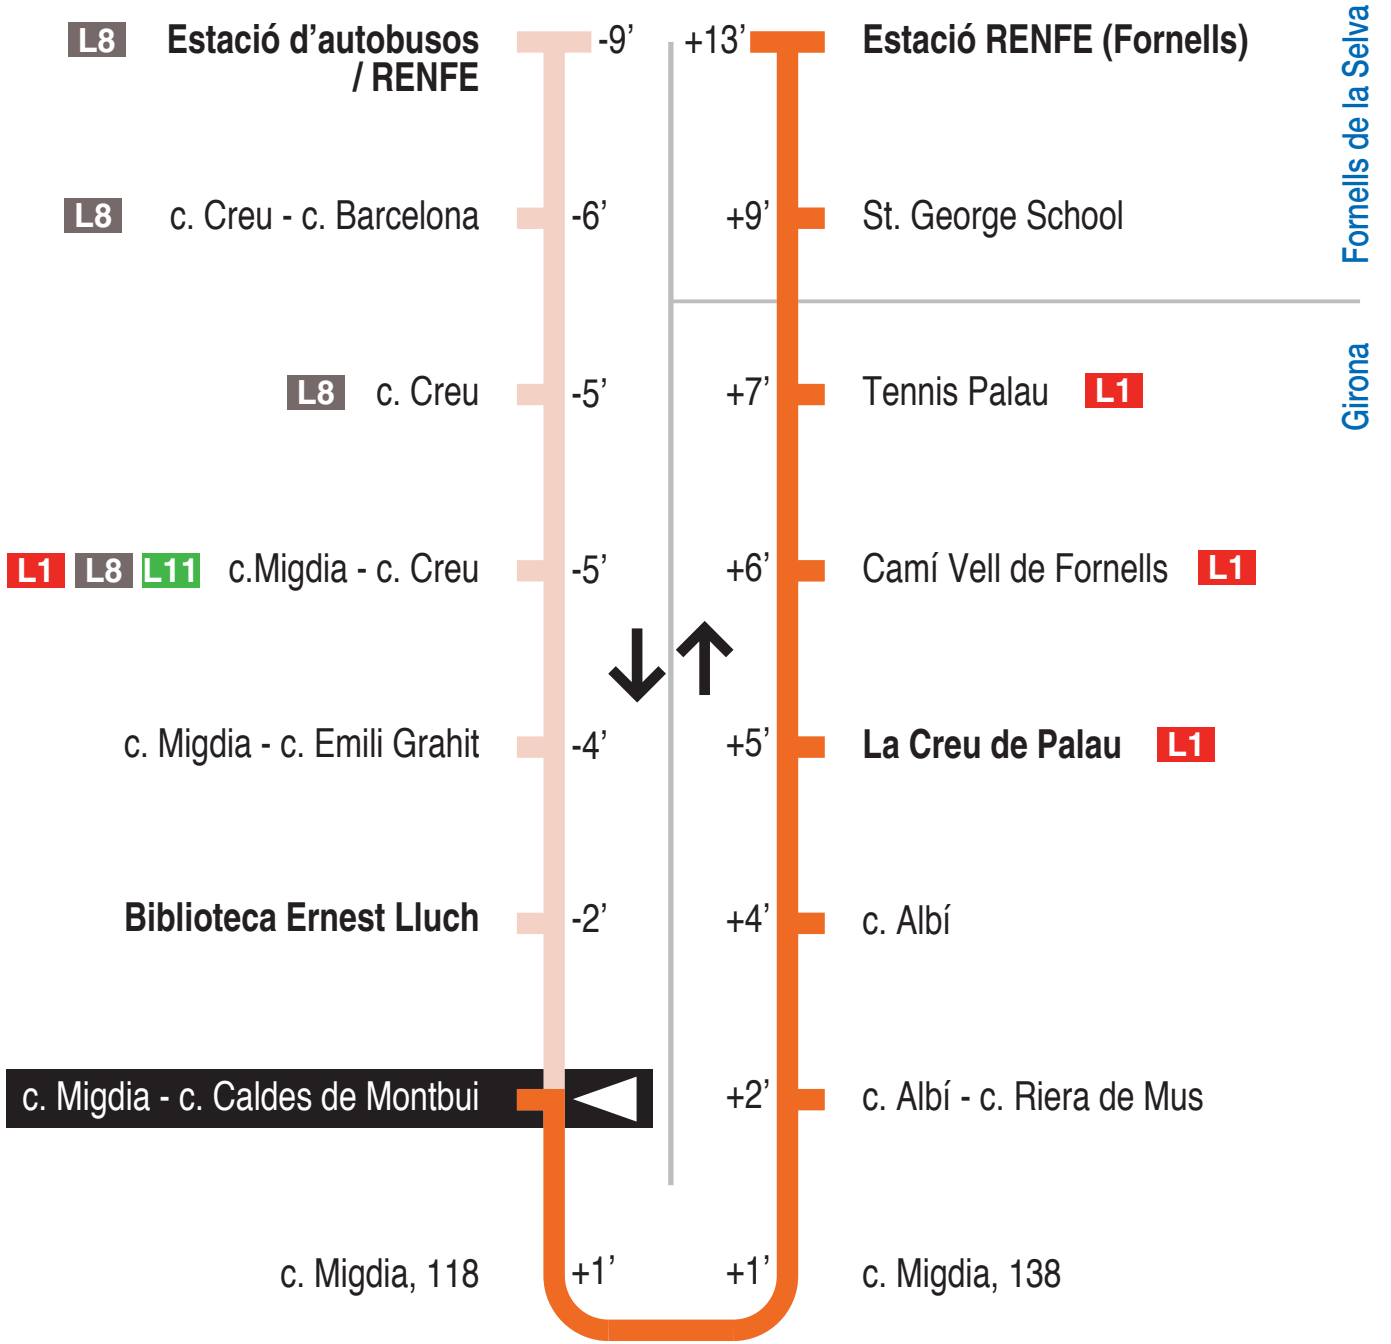

L10 Estació d'autobusos / RENFE - Fornells de la Selva
 c. Migdia - c. Caldes de Montbui 15143

Recorregut ja realitzat

Hores de pas per parada: c. Migdia - c. Caldes de Montbui

De dilluns a divendres feiners										60'
07.19	08.19	09.19	10.19	11.19	12.19	13.19	14.19	15.19	16.19	
17.19	18.19	19.19	20.19	21.19	21.49					
Dissabtes feiners										60'
07.19	08.19	09.19	10.19	11.19	12.19	13.19	14.19	15.19	16.19	
17.19	18.19	19.19	20.19	21.19	21.49					
Diumenges i festius										
No hi ha servei										

Per incidències del trànsit poden variar +/- 5 minuts