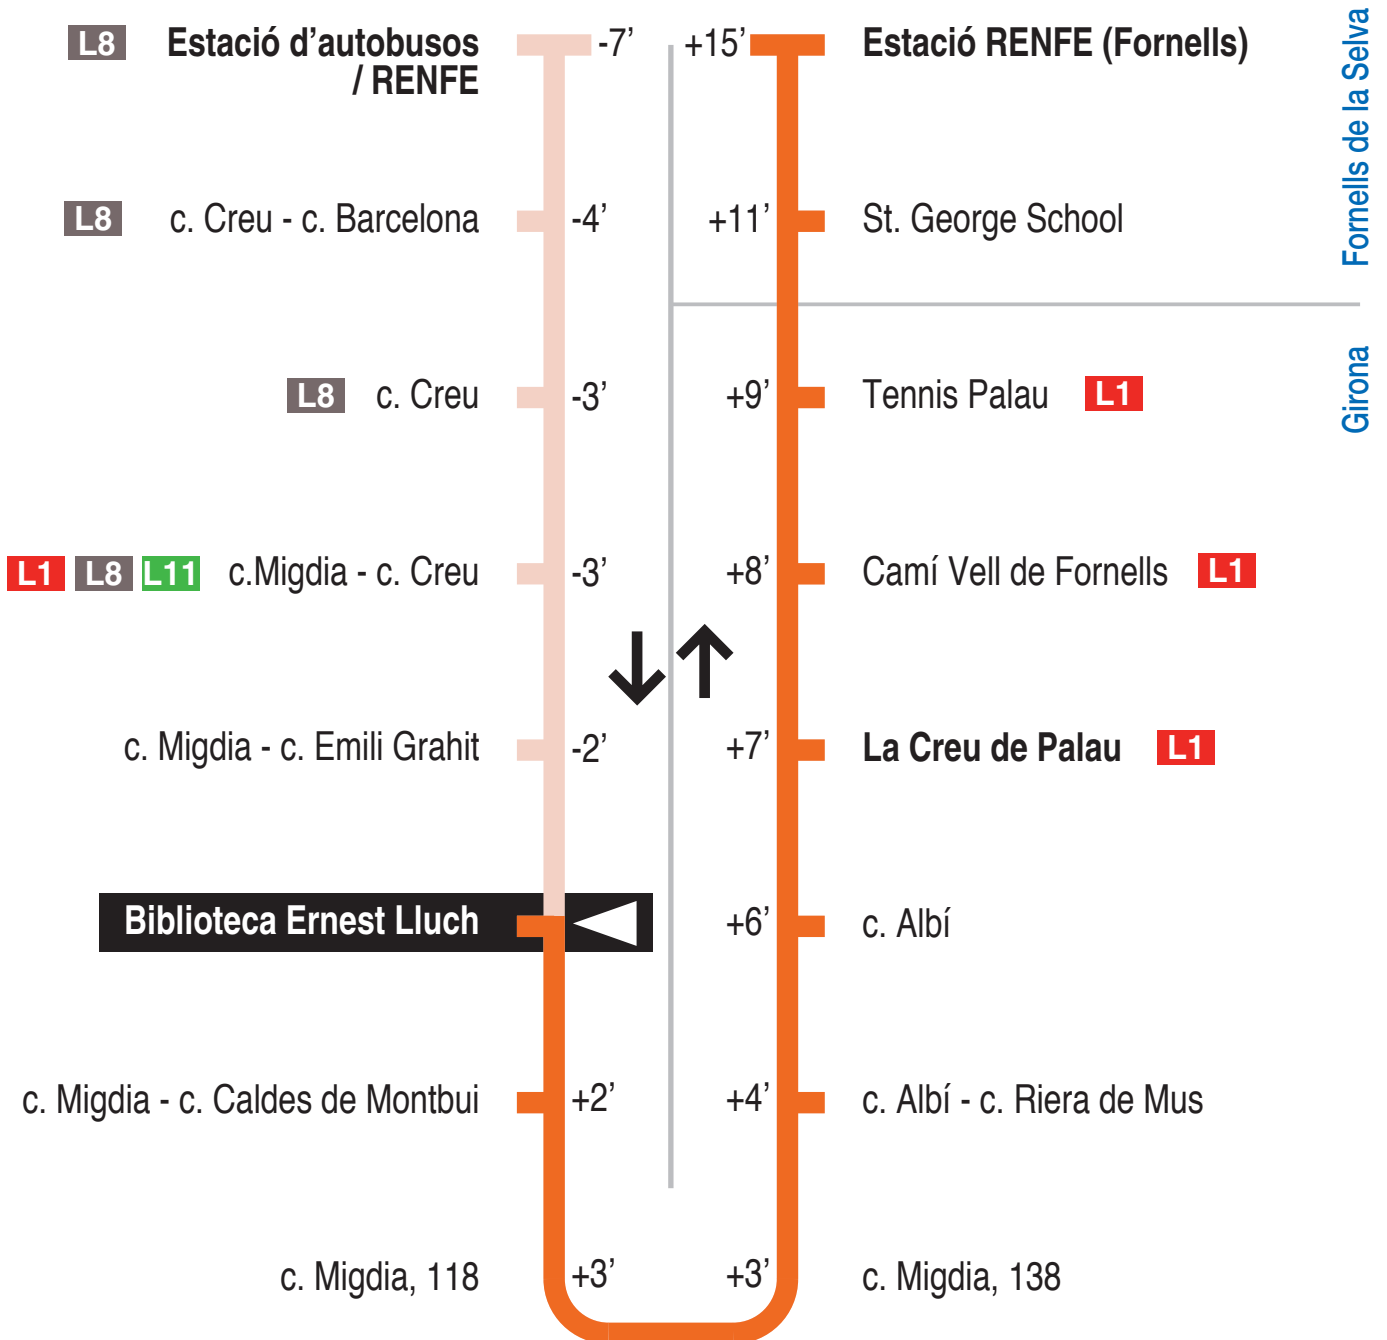

**L10** Estació d'autobusos / RENFE - Fornells de la Selva  
 Biblioteca Ernest Lluch 15142

**Hores de pas per parada: Biblioteca Ernest Lluch**

De dilluns a divendres feiners										60'
07.17	08.17	09.17	10.17	11.17	12.17	13.17	14.17	15.17	16.17	
17.17	18.17	19.17	20.17	21.17	21.47					
Dissabtes feiners										60'
07.17	08.17	09.17	10.17	11.17	12.17	13.17	14.17	15.17	16.17	
17.17	18.17	19.17	20.17	21.17	21.47					
Diumenges i festius										
No hi ha servei										

Per incidències del trànsit poden variar +/- 5 minuts