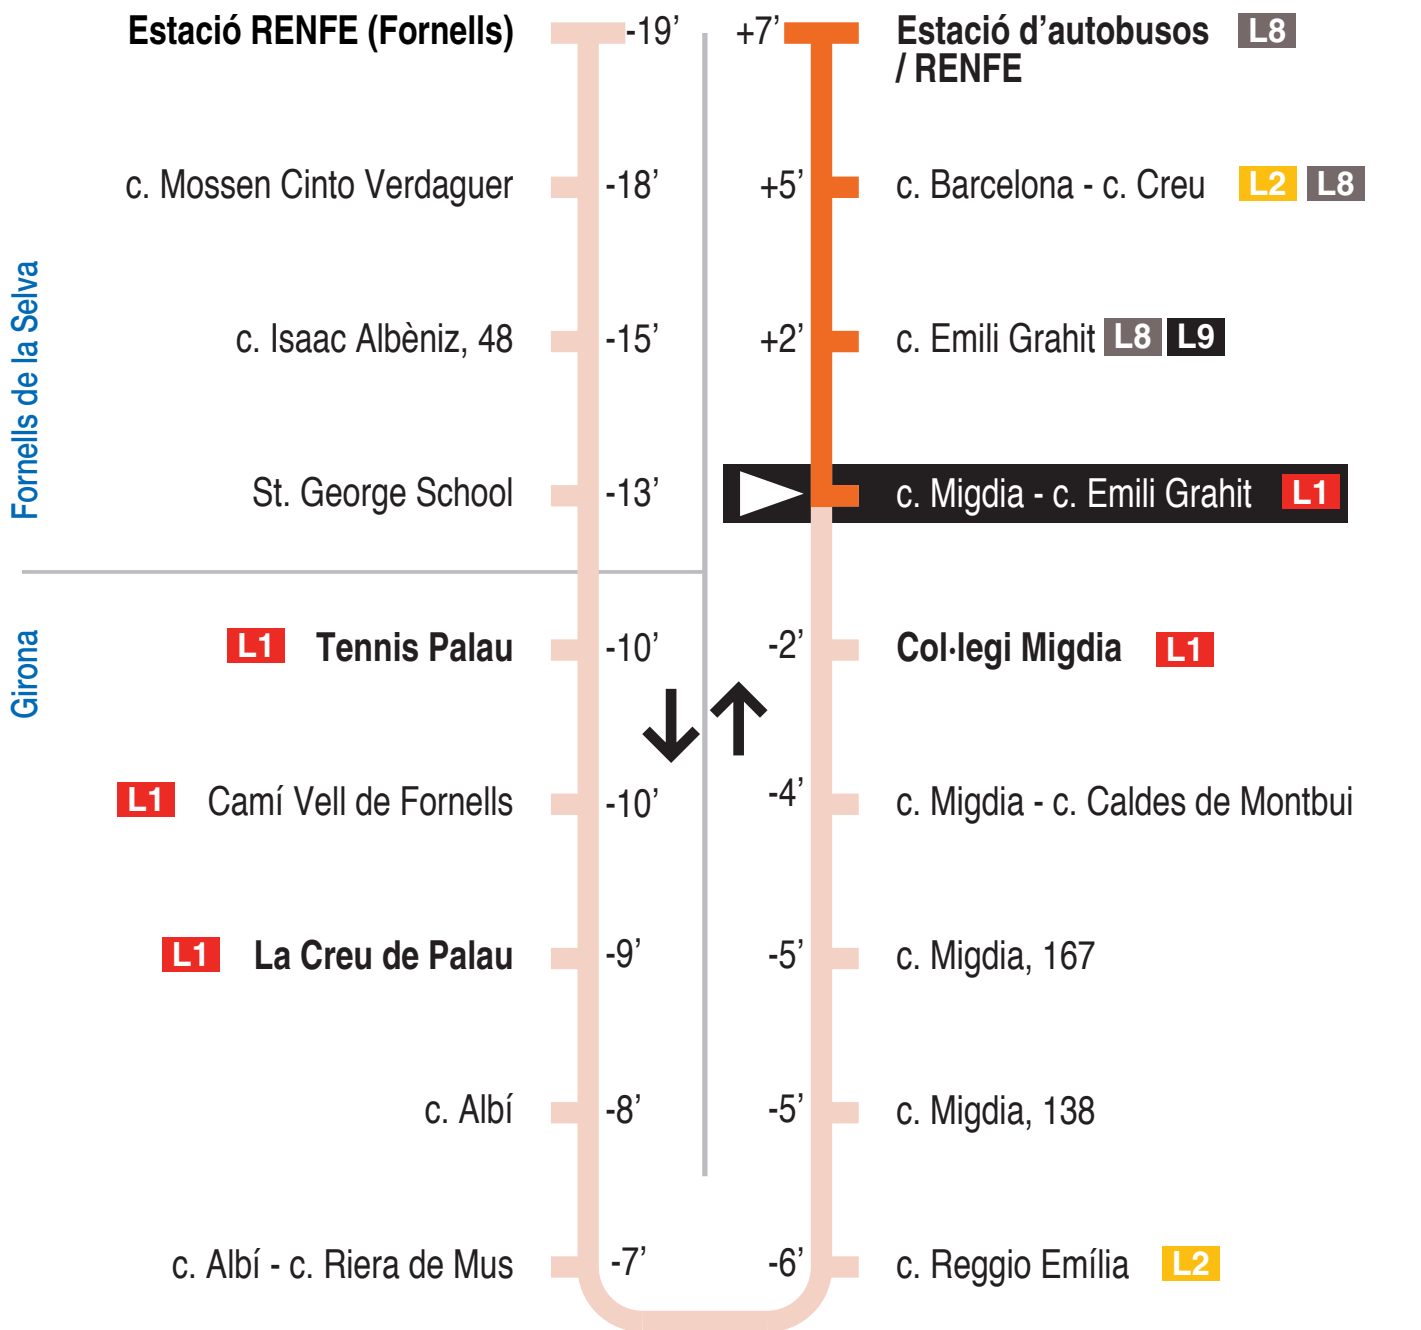

L10 Estació d'autobusos / RENFE - Fornells de la Selva
 c. Migdia -c. Emili Grahit 15141

Recorregut ja realitzat

Hores de pas per parada: c. Migdia - c. Emili Grahit

De dilluns a divendres feiners										60'
07.49	08.49	09.49	10.49	11.49	12.49	13.49	14.49	15.49	16.49	
17.49	18.49	19.49	20.49	21.49						
Dissabtes feiners										60'
07.49	08.49	09.49	10.49	11.49	12.49	13.49	14.49	15.49	16.49	
17.49	18.49	19.49	20.49	21.49						
Diumenges i festius										
No hi ha servei										

Per incidències del trànsit poden variar +/- 5 minuts