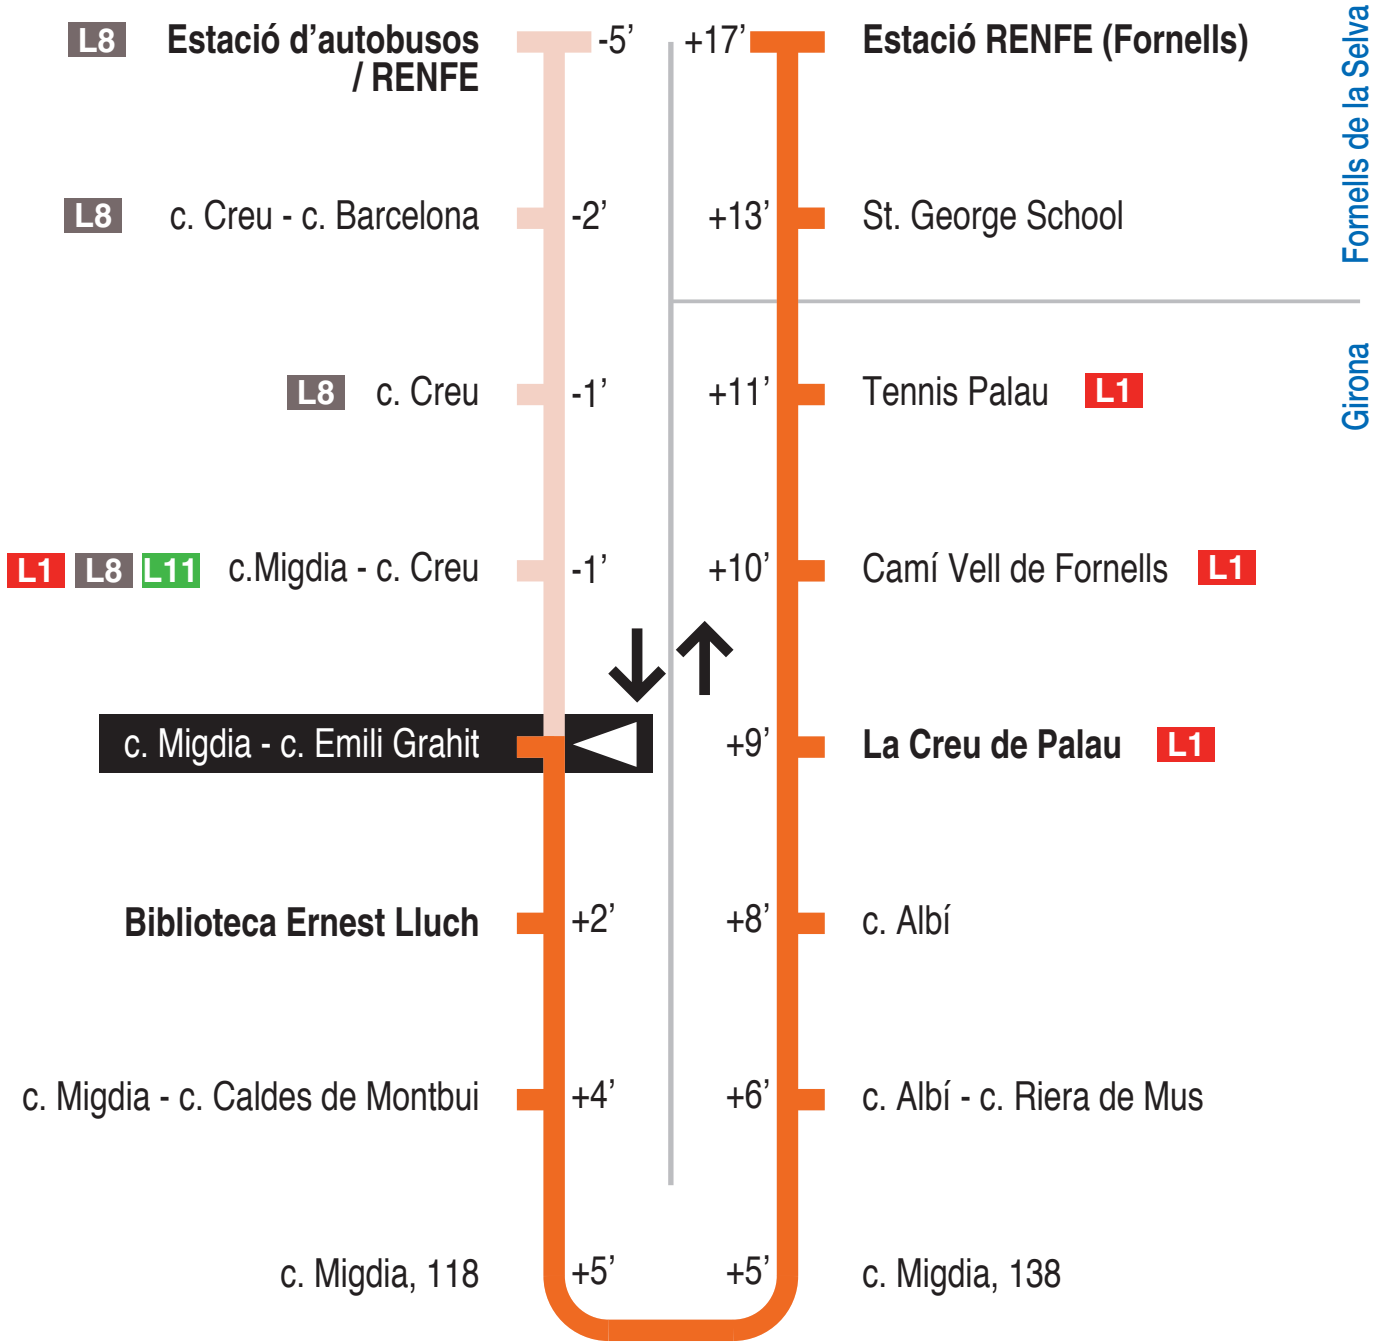

L10 Estació d'autobusos / RENFE - Fornells de la Selva
 c. Migdia - c. Emili Grahit 15140

Hores de pas per parada: c. Migdia - c. Creu

De dilluns a divendres feiners										60'
07.15	08.15	09.15	10.15	11.15	12.15	13.15	14.15	15.15	16.15	
17.15	18.15	19.15	20.15	21.15	21.45					
Dissabtes feiners										60'
07.15	08.15	09.15	10.15	11.15	12.15	13.15	14.15	15.15	16.15	
17.15	18.15	19.15	20.15	21.15	21.45					
Diumenges i festius										
No hi ha servei										

Per incidències del trànsit poden variar +/- 5 minuts