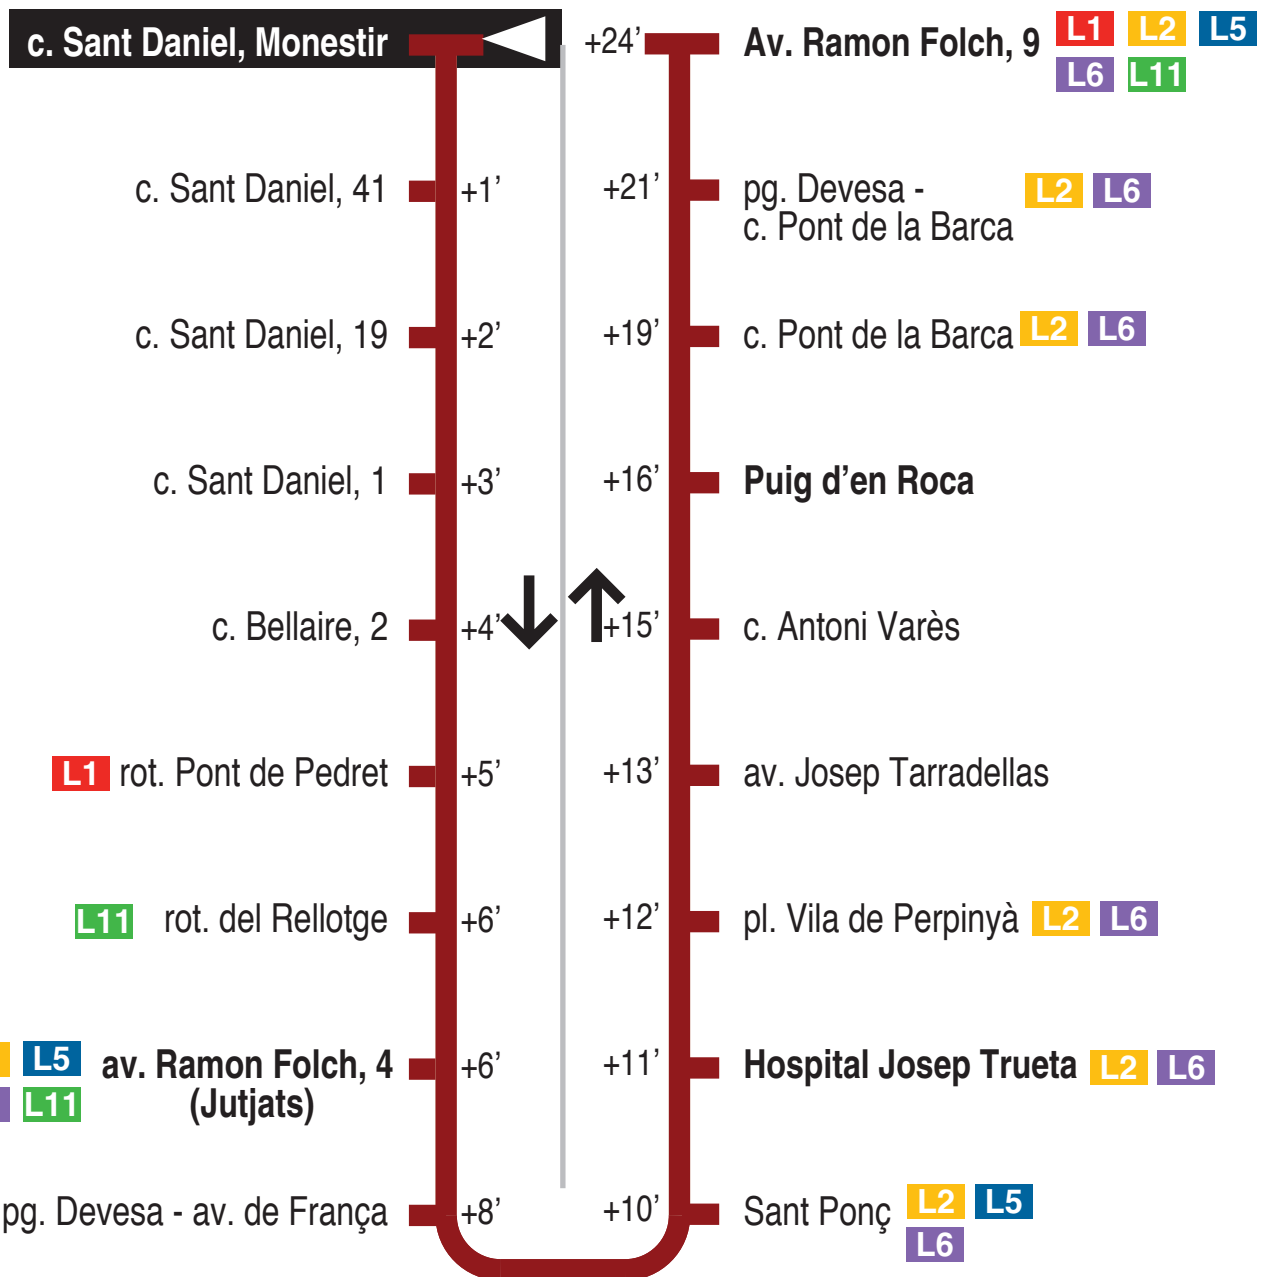

**L12** Av. Ramon Folch - Barri Vell - c. Sant Daniel - Puig d'en Roca  
 c. Sant Daniel, Monestir 15204

Recorregut ja realitzat

**Hores de pas per parada: c. Sant Daniel, Monestir**

De dilluns a divendres feiners										60'
07.20	08.20	09.20	10.20	11.20	12.20	13.20	14.20	15.20	16.20	
17.20	18.20	19.20	20.20	21.20						
Dissabtes feiners										
No circula										
Diumenges i festius										
No circula										

Per incidències del trànsit poden variar +/- 5 minuts