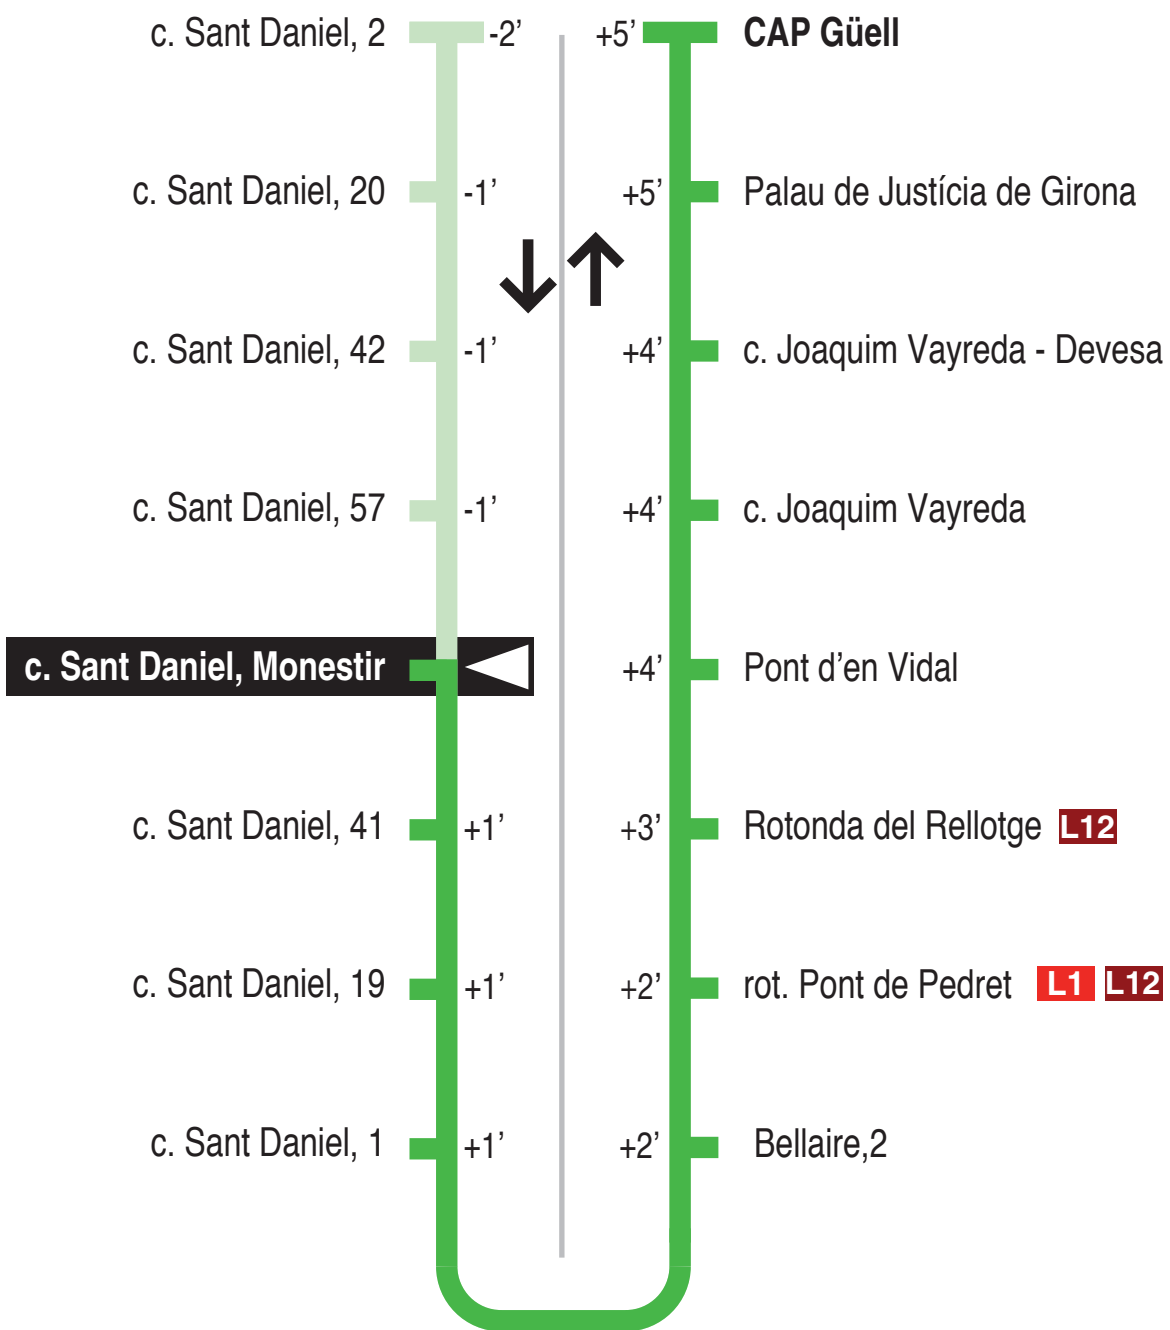

L11 CAP Güell - pl. Pompeu Fabra - CAP Montilivi -
UdG-Montilivi
c. Sant Daniel, Monestir 15135

Recorregut ja realitzat

Hores de pas per parada: c. Sant Daniel, Monestir

De dilluns a divendres feiners						
No hi ha servei						
Dissabtes feiners						
08.25	09.55	12.25	14.25	17.25	19.25	21.25
Diumenges i festius						
No hi ha servei						

Per incidències del trànsit poden variar +/- 5 minuts