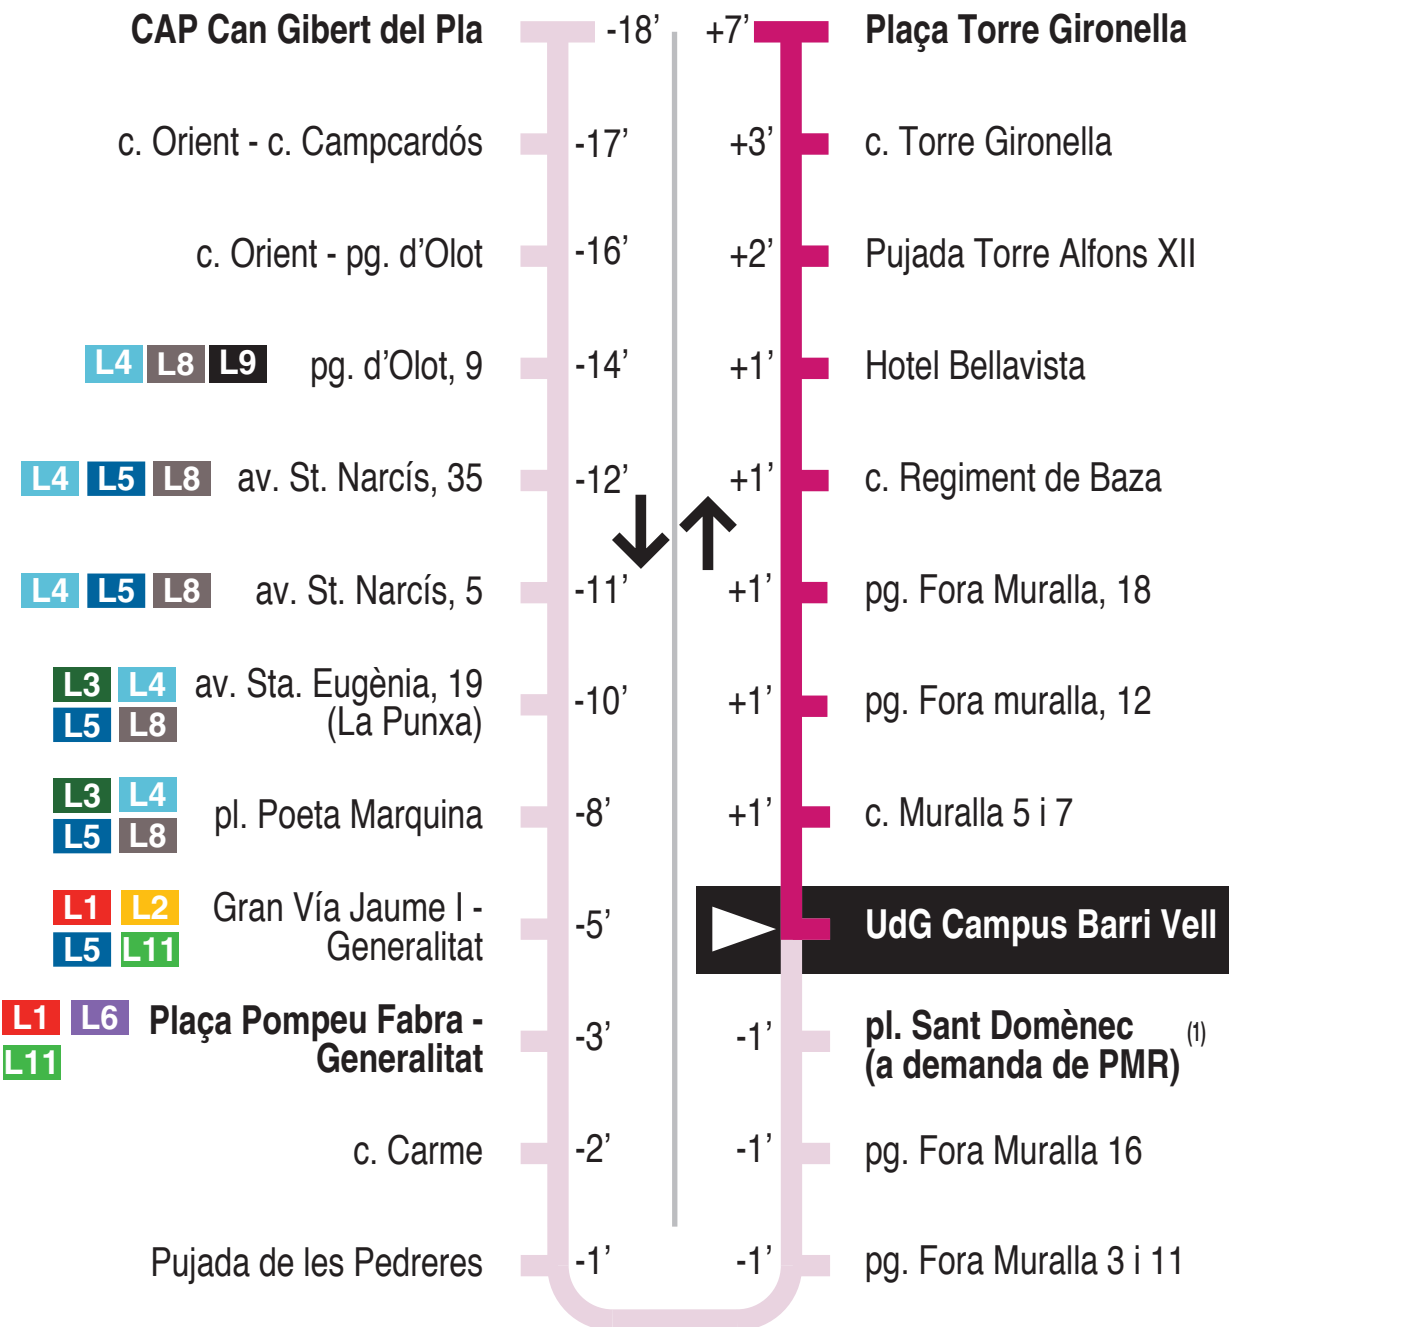

**L7** Torre Gironella - Can Gibert del Pla - UdG Les Àligues  
 UdG Campus Barri Vell 15134

Recorregut ja realitzat

**Hores de pas per parada: UdG Campus Barri Vell**

De dilluns a divendres feiners										30'
07.17	07.47	08.17	08.47	09.17	09.47	10.17	10.47	11.17	11.47	
12.17	12.47	13.17	13.47	14.17	14.47	15.17	15.47	16.17	16.47	
17.17	17.47	18.17	18.47	19.17	19.47	20.17	20.47	21.17	21.47	
Dissabtes feiners										30' - 60'
07.17	07.47	08.17	08.47	09.17	09.47	10.17	10.47	11.17	11.47	
12.17	12.47	13.17	13.47	14.17	15.17	16.17	17.17	18.17	19.17	
20.17	21.17									
Diumenges i festius										
No hi ha servei										

Per incidències del trànsit poden variar +/- 5 minuts

(1) PMR : Persona de mobilitat reduïda autoritzada per l'Ajuntament de Girona