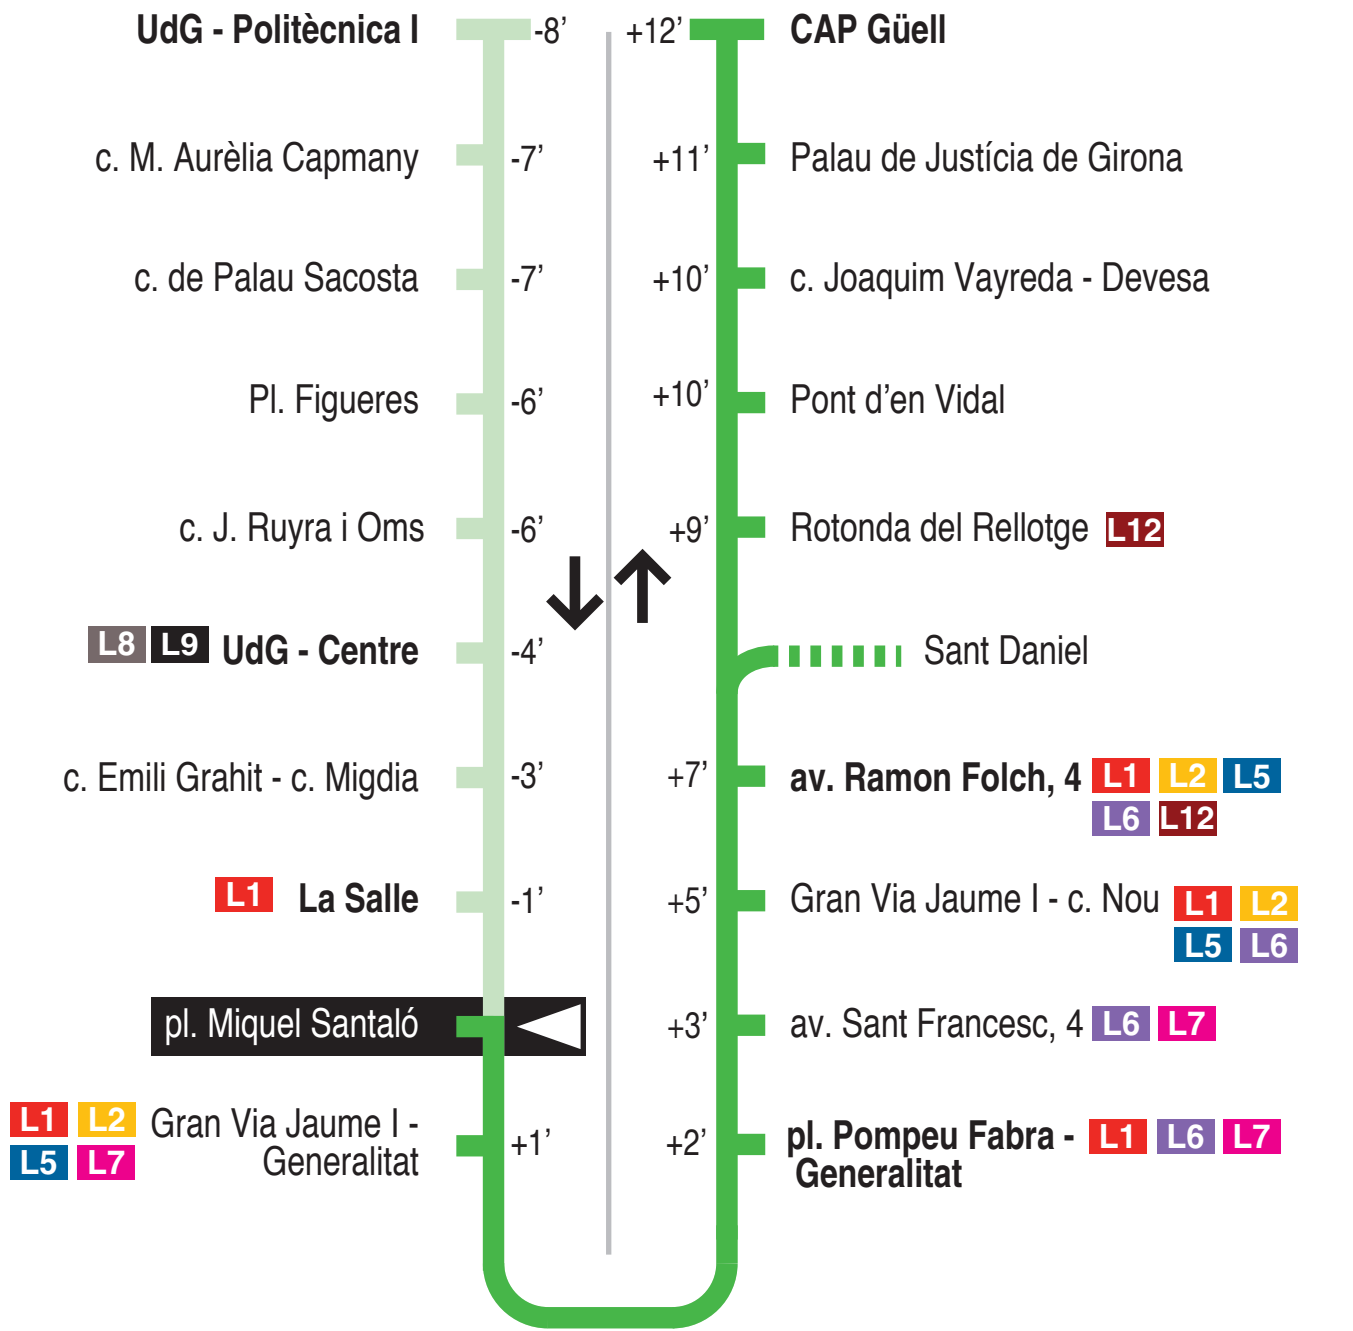

**L11** CAP Güell - pl. Pompeu Fabra - CAP Montilivi -  
UdG-Montilivi  
pl. Miquel Santaló 15127

Recorregut ja realitzat

**Hores de pas per parada: pl. Miquel Santaló**

De dilluns a divendres feiners (excepte agost)										15'
07.23	07.43	07.53	08.13	08.28	08.43	08.58	09.13	09.28	09.43	
09.58	10.13	10.28	10.43	10.58	11.13	11.28	11.43	11.58	12.13	
12.28	12.43	12.58	13.13	13.28	13.43	13.58	14.13	14.28	14.43	
14.58	15.13	15.28	15.43	15.58	16.13	16.28	16.43	16.58	17.13	
17.28	17.43	17.58	18.13	18.28	18.43	18.58	19.13	19.28	19.43	
19.58	20.13	20.28	20.43	20.58	21.13	21.28	21.43			
De dilluns a divendres feiners (agost)										30'
07.43	08.13	08.43	09.13	09.43	10.13	10.43	11.13	11.43	12.13	
12.43	13.13	13.43	14.13	14.43	15.13	15.43	16.13	16.43	17.13	
17.43	18.13	18.43	19.13	19.43	20.13	20.43	21.13			
Dissabtes feiners										30' - 60'
07.43	08.13	08.43	09.13	09.43	10.13	10.43	11.13	11.43	12.13	
12.43	13.13	13.43	14.13	15.13	16.13	17.13	18.13	19.13	20.13	
21.13										
Diumenges i festius										
No hi ha servei										

Per incidències del trànsit poden variar +/- 5 minuts

El trajecte passa per Sant Daniel