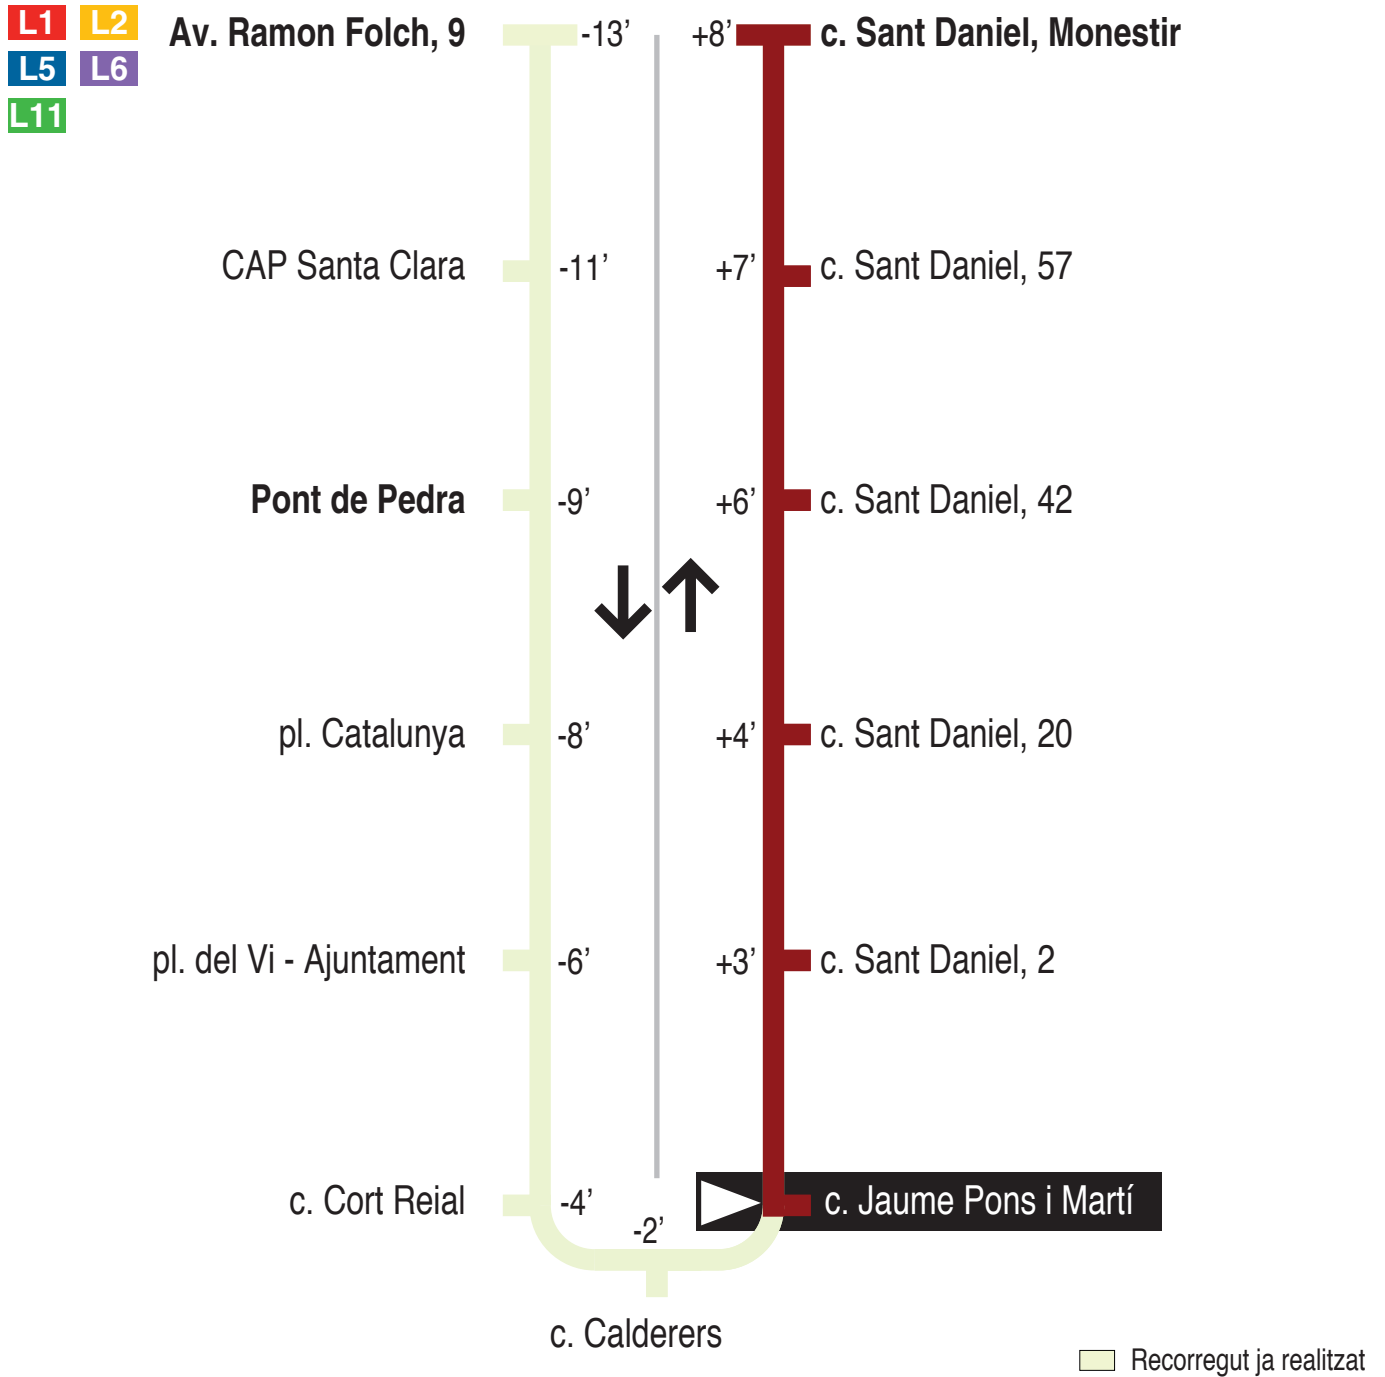

L12 Av. Ramon Folch - Barri Vell - c. Sant Daniel - Puig d'en Roca
 c. Jaume Pons i Martí 15126

Hores de pas per parada: c. Jaume Pons i Martí

De dilluns a divendres feiners										60'
07.13	08.13	09.13	10.13	11.13	12.13	13.13	14.13	15.13	16.13	
17.13	18.13	19.13	20.13	21.13						
Dissabtes feiners										
No circula										
Diumenges i festius										
No circula										

Per incidències del trànsit poden variar +/- 5 minuts