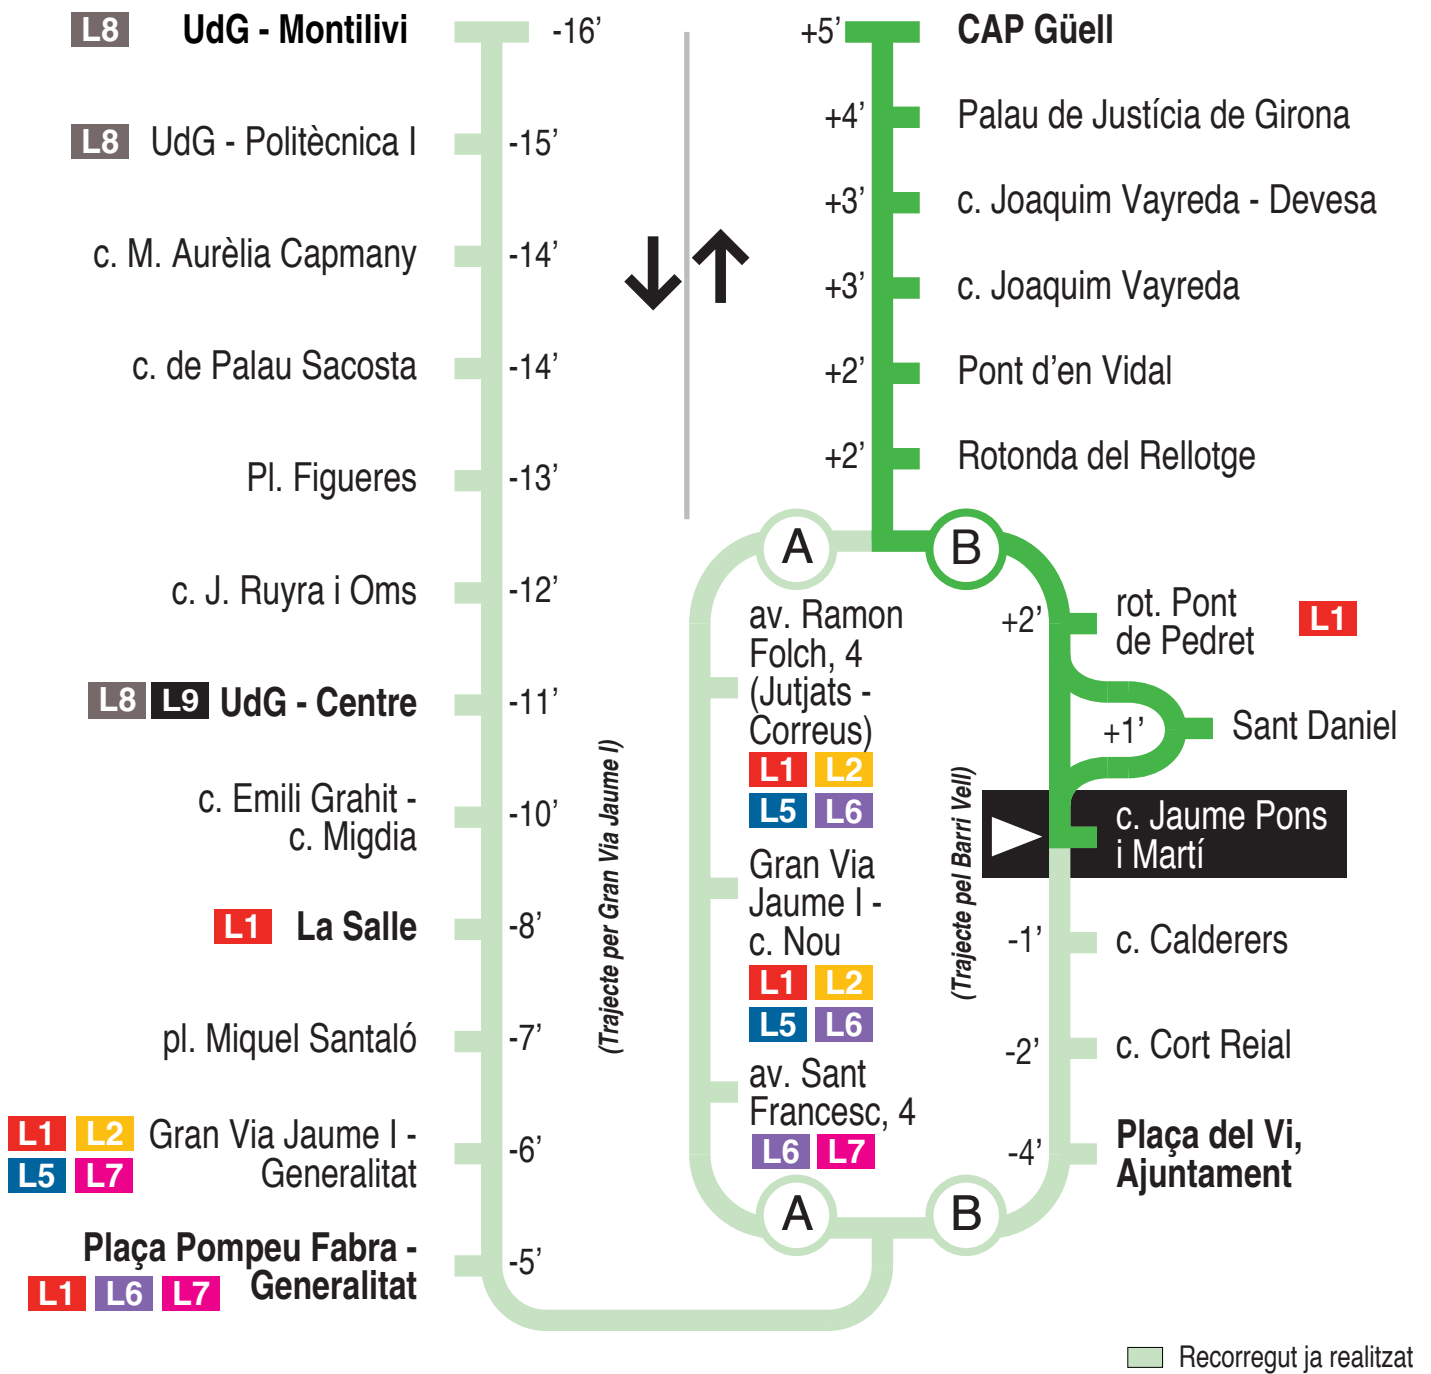

**L11B** CAP Güell - CAP Santa Clara - CAP Montilivi - UdG-Montilivi - Sant Daniel  
 c. Jaume Pons i Martí 15126

**Hores de pas per parada: c. Jaume Pons i Martí**

De dilluns a divendres feiners (excepte agost)										30'		
07.28	07.58	08.33	09.03	09.33	10.03	10.33	11.03	11.33	12.03			
			12.33	13.03	13.33	14.03	14.33	15.03	15.33	16.03	16.33	17.03
			17.33	18.03	18.33	19.03	19.33	20.03	20.33	21.03	21.33	
De dilluns a divendres feiners (agost)										30'		
07.48	08.18	08.48	09.18	09.48	10.18	10.48	11.18	11.48	12.18			
			12.48	13.18	13.48	14.18	14.48	15.18	15.48	16.18	16.48	17.18
			17.48	18.18	18.48	19.18	19.48	20.18	20.48	21.18		
Dissabtes feiners										30' - 60'		
No hi ha servei												
Diumenges i festius												
No hi ha servei												

Per incidències del trànsit poden variar +/- 5 minuts

- Fi de trajecte a Sant Daniel, no arriba a CAP Güell
- Fi de trajecte a CAP Güell, passant per Sant Daniel