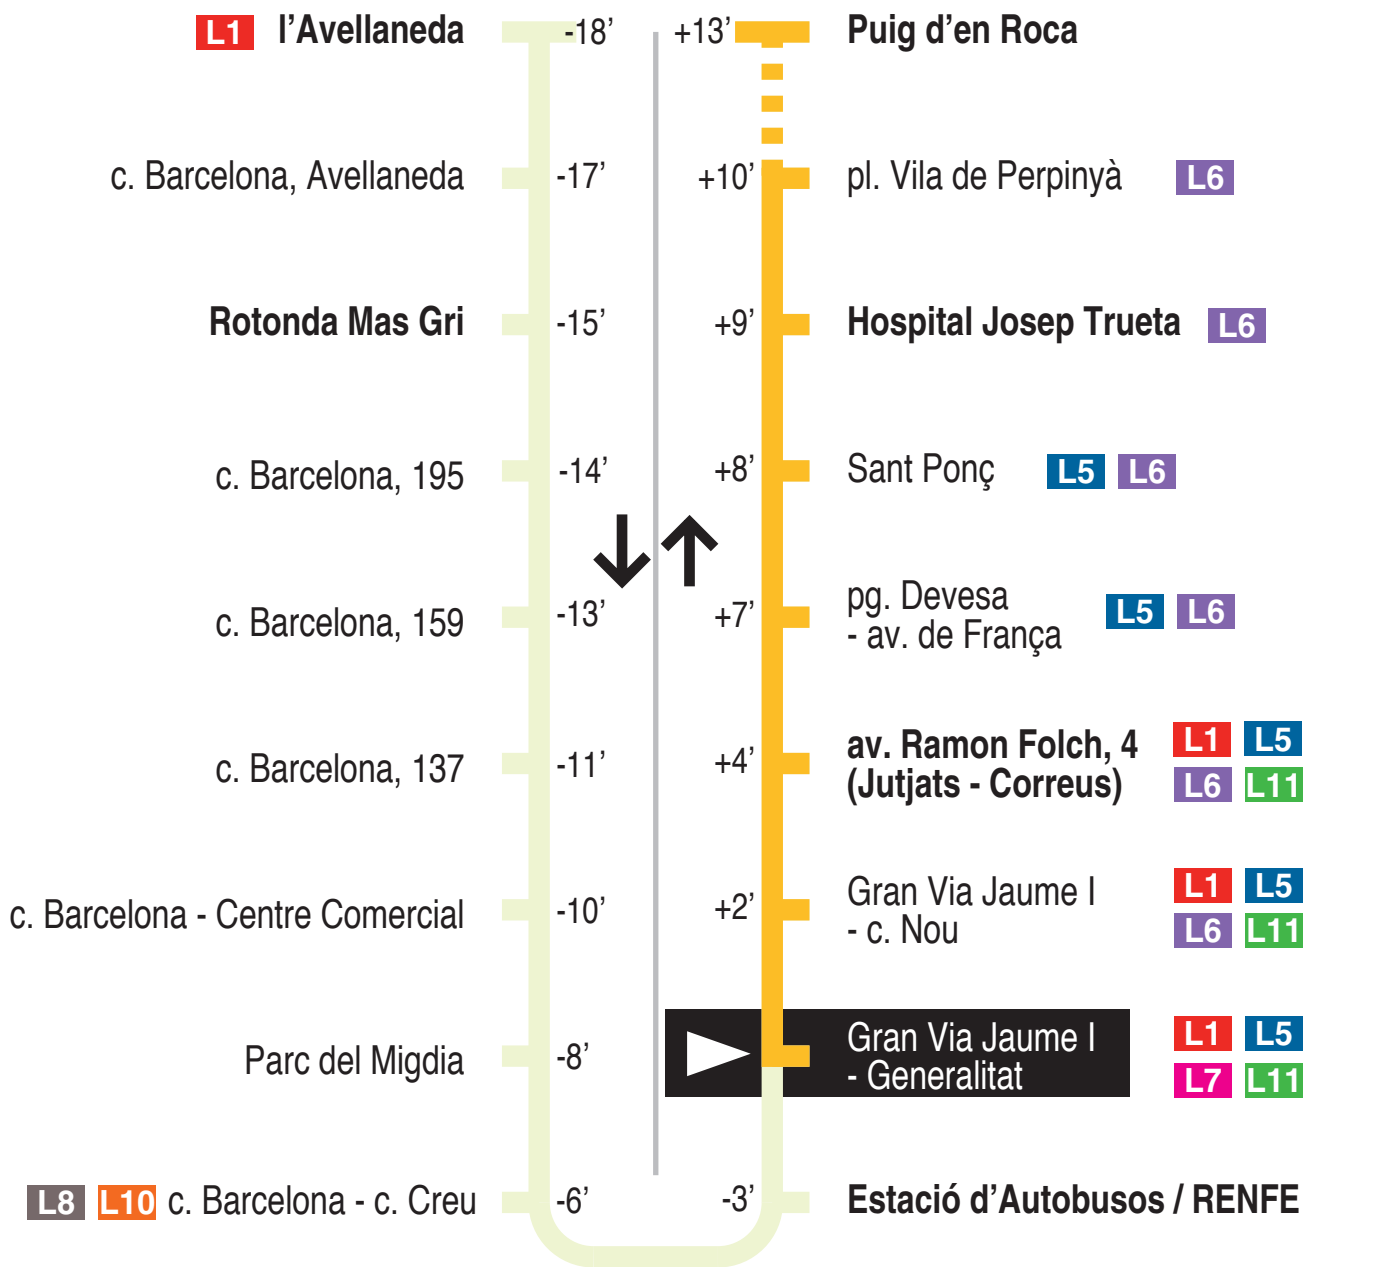

**L2** Hospital Josep Trueta - Estació d'autobusos, Renfe - Avellaneda  
 Gran Via Jaume I - Generalitat 15117

Recorregut ja realitzat

**Hores de pas per parada: Gran Via Jaume I - Generalitat**

De dilluns a divendres feiners (excepte agost) 15'									
06.48	07.03	07.18	07.33	07.48	08.03	08.18	08.33	08.48	09.03
09.18	09.33	09.48	10.03	10.18	10.33	10.48	11.03	11.18	11.33
11.48	12.03	12.18	12.33	12.48	13.03	13.18	13.33	13.48	14.03
14.18	14.33	14.48	15.03	15.18	15.33	15.48	16.03	16.18	16.33
16.48	17.03	17.18	17.33	17.48	18.03	18.18	18.33	18.48	19.03
19.18	19.33	19.48	20.03	20.18	20.33	20.48	21.03	21.18	21.33
21.48	22.03								
Dissabtes feiners i (dilluns a divendres feiners d'agost) 30'									
07.03	07.33	08.03	08.33	09.03	09.33	10.03	10.33	11.03	11.33
12.03	12.33	13.03	13.33	14.03	14.33	15.03	15.33	16.03	16.33
17.03	17.33	18.03	18.33	19.03	19.33	20.03	20.33	21.03	21.33
22.03									
Diumenges i festius 60'									
10.03	11.03	12.03	13.03	14.03	15.03	16.03	17.03	18.03	19.03
20.03	21.03								

Per incidències del trànsit poden variar +/- 5 minuts

Recorregut per Puig d'en Roca