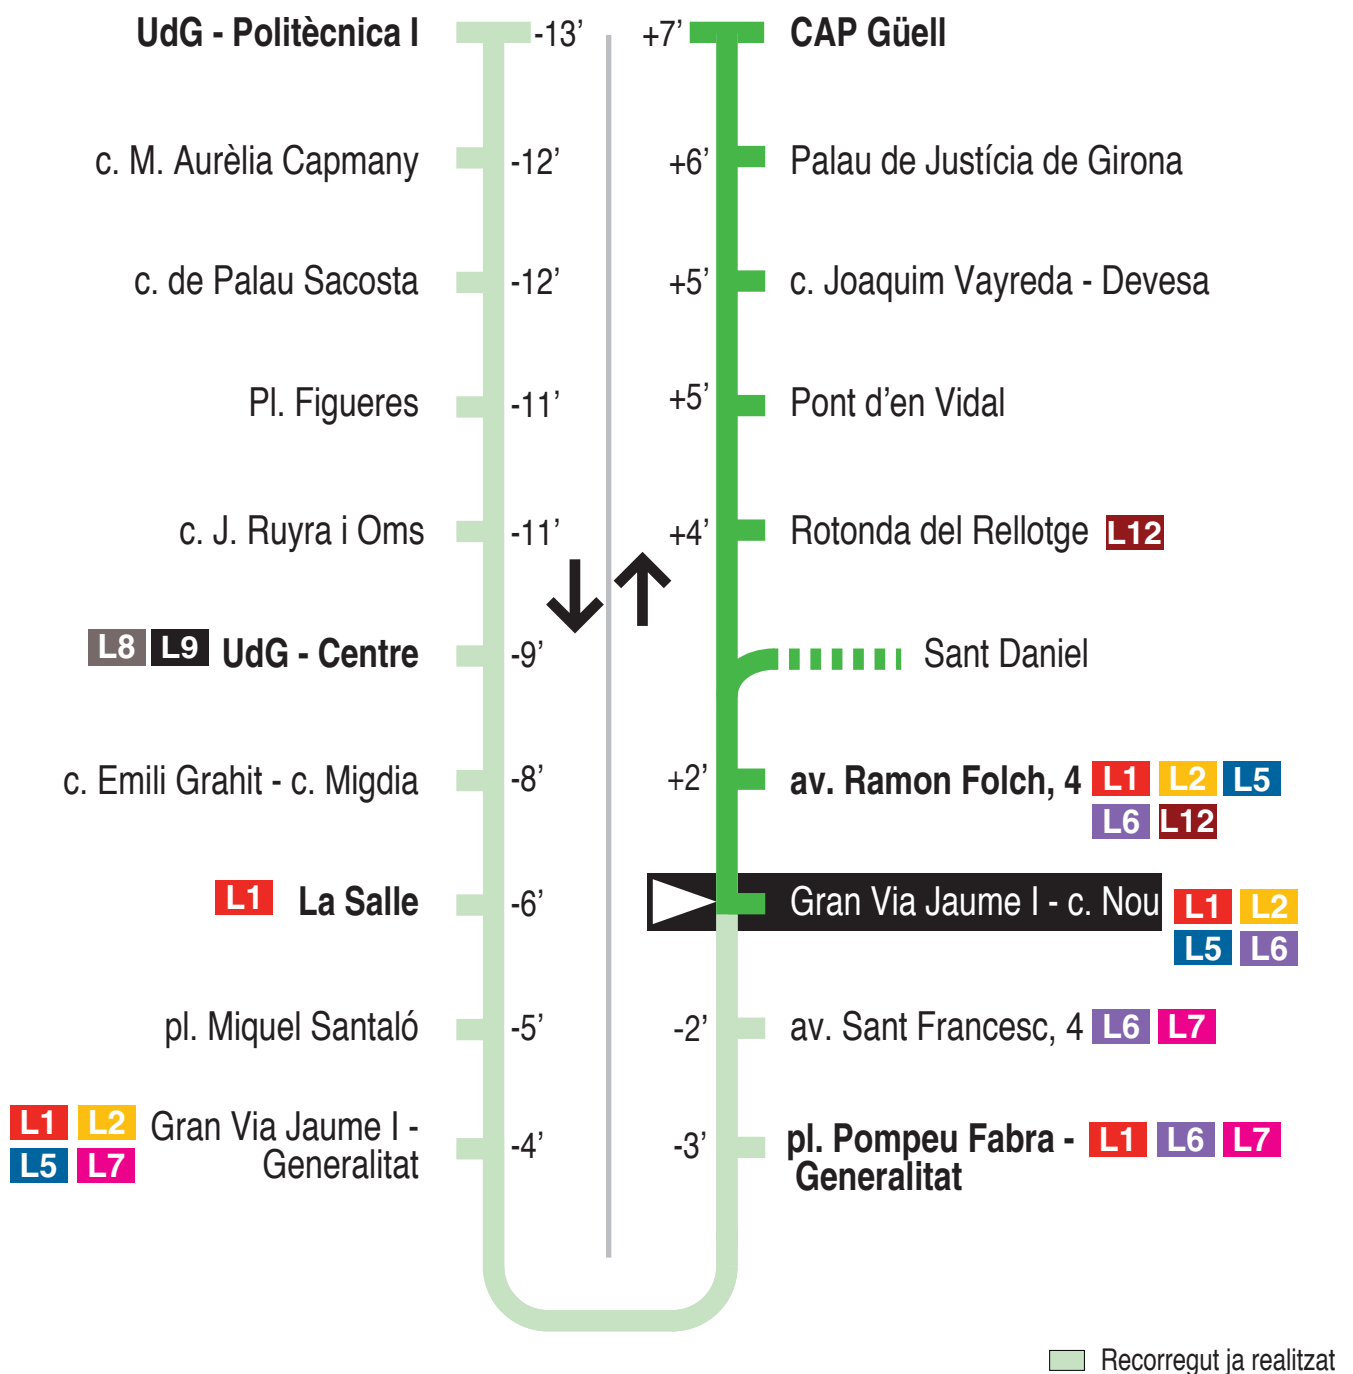

**L11** CAP Güell - pl. Pompeu Fabra - CAP Montilivi - UdG-Montilivi  
Gran Via Jaume I - c. Nou 15115

**Hores de pas per parada: Gran Via Jaume I - c. Nou**

De dilluns a divendres feiners (excepte agost)										15'
07.28	07.48	07.58	08.18	08.33	08.48	09.03	09.18	09.33	09.48	
10.03	10.18	10.33	10.48	11.03	11.18	11.33	11.48	12.03	12.18	
12.33	12.48	13.03	13.18	13.33	13.48	14.03	14.18	14.33	14.48	
15.03	15.18	15.33	15.48	16.03	16.18	16.33	16.48	16.03	17.18	
17.33	17.48	17.03	18.18	18.33	18.48	19.03	19.18	19.33	19.48	
20.03	20.18	20.33	20.48	21.03	21.18	21.33	21.48			
De dilluns a divendres feiners (agost)										30'
07.48	08.18	08.48	09.18	09.48	10.18	10.48	11.18	11.48	12.18	
12.48	13.18	13.48	14.18	14.48	15.18	15.48	16.18	16.48	17.18	
17.48	18.18	18.48	19.18	19.48	20.18	20.48	21.18			
Dissabtes feiners										30' - 60'
07.48	08.18	08.48	09.18	09.48	10.18	10.48	11.18	11.48	12.18	
12.48	13.18	13.48	14.18	15.18	16.18	17.18	18.18	19.18	20.18	
21.18										
Diumenges i festius										
No hi ha servei										

Per incidències del trànsit poden variar +/- 5 minuts

El trajecte passa per Sant Daniel