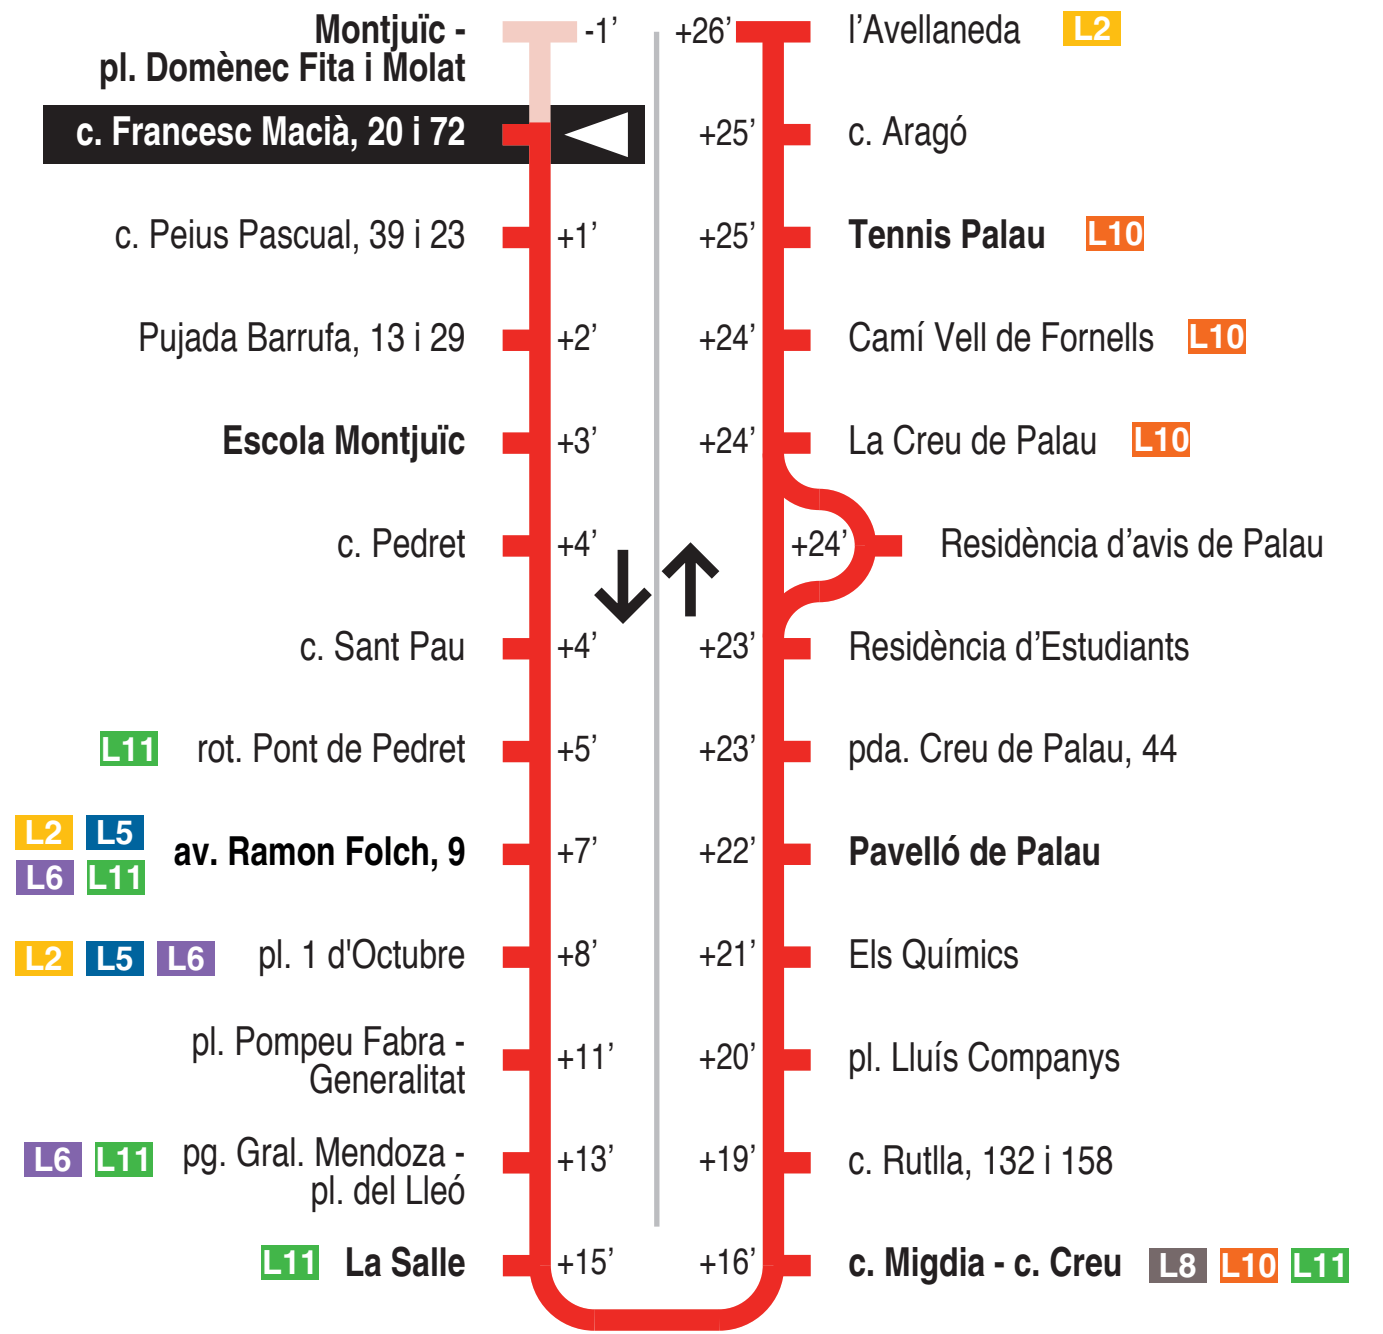

L1 **Montjuïc - Ramon Folch (Jutjats) - Avellaneda**
c. Francesc Macià, 72 15084

Recorregut ja realitzat

Hores de pas per parada: c. Francesc Macià, 72

De dilluns a divendres feiners (excepte agost)										15'
06.46	07.01	07.16	07.31	07.46	08.01	08.16	08.31	08.46	09.01	
09.16	09.31	09.46	10.01	10.16	10.31	10.46	11.01	11.16	11.31	
11.46	12.01	12.16	12.31	12.46	13.01	13.16	13.31	13.46	14.01	
14.16	14.31	14.46	15.01	15.16	15.31	15.46	16.01	16.16	16.31	
16.46	17.01	17.16	17.31	17.46	18.01	18.16	18.31	18.46	19.01	
19.16	19.31	19.46	20.01	20.16	20.31	20.46	21.01	21.16	21.31	
21.46										
Dissabtes feiners i (dilluns a divendres feiners d'agost)										30'
07.16	07.46	08.16	08.46	09.16	09.46	10.16	10.46	11.16	11.46	
12.16	12.46	13.16	13.46	14.16	14.46	15.16	15.46	16.16	16.46	
17.16	17.46	18.16	18.46	19.16	19.46	20.16	20.46	21.16	21.46	
Diumenges i festius										60'
09.16	10.16	11.16	12.16	13.16	14.16	15.16	16.16	17.16	18.16	
19.16	20.16	21.16								

Per incidències del trànsit poden variar +/- 5 minuts

1 El recorregut finalitza a Jutjats

Recorregut per la Residència d'avis de Palau