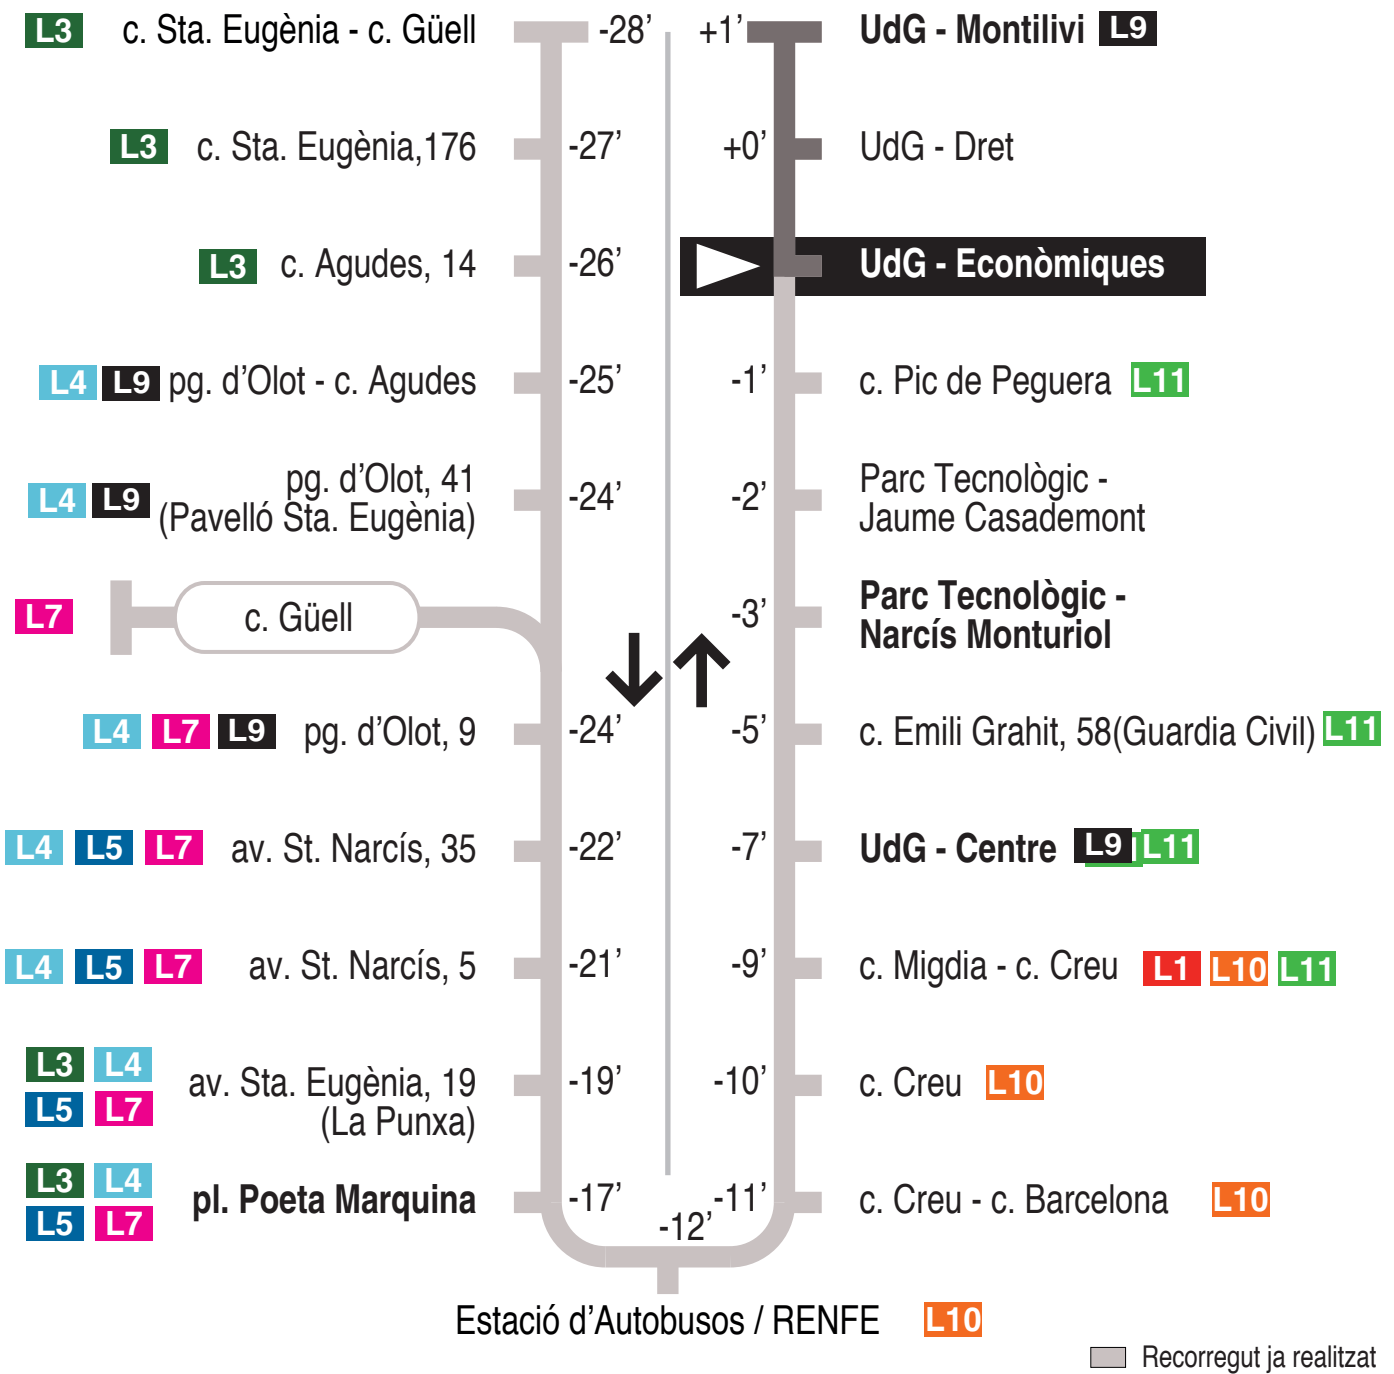

**L8** Estació autobusos / RENFE - Parc Tecnològic  
 Universitat de Girona / Montilivi  
**UdG - Econòmiques** 15082

■ Recorregut ja realitzat

**Hores de pas per parada: UdG - Econòmiques**

| De dilluns a divendres feiners (excepte juliol i agost)                |       |       |       |       |       |       |       |       |       | 30' |
|--|-------|-------|-------|-------|-------|-------|-------|-------|-------|-----|
| 07.37  | 07.57 | 08.27 | 08.57 | 09.27 | 09.57 | 10.27 | 10.57 | 11.27 | 11.57 |     |
| 12.27  | 12.57 | 13.27 | 13.57 | 14.27 | 14.57 | 15.27 | 15.57 | 16.27 | 16.57 |     |
| 17.27  | 17.57 | 18.27 | 18.57 | 19.27 | 19.57 | 20.27 | 20.57 | 21.27 |       |     |
| De dilluns a divendres feiners (juliol) - *(A l'agost no hi ha servei) |       |       |       |       |       |       |       |       |       | 30' |
| 07.37  | 07.57 | 08.27 | 08.57 | 09.27 | 09.57 | 10.27 | 10.57 | 11.27 | 11.57 |     |
| 12.27  | 12.57 | 13.27 | 13.57 | 14.27 | 14.57 | 15.27 | 15.57 | 16.27 | 16.57 |     |
| 17.27  | 17.57 | 18.27 | 18.57 | 19.27 | 19.57 | 20.27 | 20.57 | 21.27 |       |     |
| Dissabtes feiners  |       |       |       |       |       |       |       |       |       |     |
| No hi ha servei  |       |       |       |       |       |       |       |       |       |     |
| Diumenges i festius  |       |       |       |       |       |       |       |       |       |     |
| No hi ha servei  |       |       |       |       |       |       |       |       |       |     |

Per incidències del trànsit poden variar +/- 5 minuts